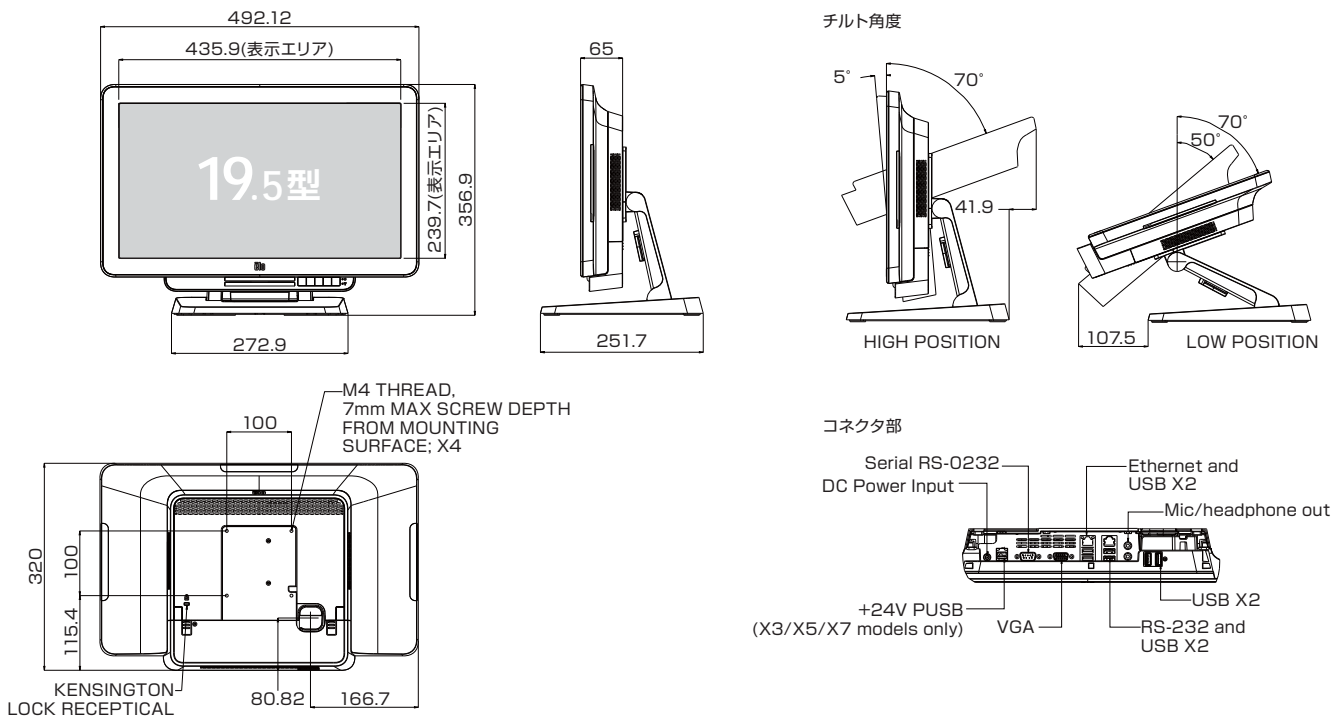

20X2

All-in-One
Touchcomputer

20型ワイド タッチコンピューター 20X2

LCDタッチモニターとPCを一体化した、接続・設定不要なコンパクトデザイン

製品特長

- タッチパネルは10点タッチに対応しシームレスな画面デザインが特長の投影型静電容量方式
- LCD タッチモニターとPC を一体化し、優れた拡張性とメンテナンス性をスタイリッシュでコンパクトなデザインで実現
- OSはWindows®7 Professional
- タッチモニターとPC との接続は不要
- タッチパネルドライバのインストール・設定済み

■ 製品名	ESY20X2-2UWA-1-MT-ZB-4G-3H-W7-64-BK	
■ 製品コード	E911349	
■ タッチパネル部		
方式	投影型静電容量方式	
タッチ点数	最大10点	
表面処理	アンチグレア	
通信	USB(コントローラ内蔵)	
■ 一般仕様		
外形寸法	492mm(W) × 357mm(H) × 252mm(D)(スタンド有り) 492mm(W) × 320mm(H) × 67mm(D) (スタンド無し)	
重量	約7.5kg(スタンド有り) 約5kg(スタンド無し)	
本体色	ブラック	
電源・消費電力	AC100V~240V、50/60Hz、50W(Typ.)	
使用・保存温度範囲	使用時:0~35℃、保存時及び輸送時:-20~60℃	
使用・保存湿度範囲	使用時:20~80%RH、保存時及び輸送時:5~95%RH(結露なきこと)	
規格	VCCIクラスA、UL60950-1、FCC Part15クラスA、c-UL、ICES-003クラスA、CEクラスA、RoHS、WEEE、IEC60950-1	
■ 表示部		
モニター	TFTアクティブマトリックス方式	
サイズ	19.5型	
最大解像度	1920×1080	
表示エリア	434.88mm(H)×236.68m(V)(19.5型)	
表示色	1677万色	
輝度(タッチパネル装着時の標準値)	212.5cd/m ²	
コントラスト比	3000:1(標準値)	
視野角	上下178°、左右178°(コントラスト比10以上での標準値)	
■ コンピューター部		
CPU	Intel Celeron 2GHz J1900	
ハードディスク	2.5インチ SATA HDD 320GB	
メモリ	4GB 1600MHz DDR3L SODIMM (最大8GBまで拡張可能、スロット数2)	
インターフェース	・D-sub9ピン シリアルポート×1 ・RJ-45シリアルポート×1 ・VGA出力ポート×1 ・USBタイプA×6 (I/O パネル×4、ヘッド部底面×2) ・LAN RJ-45 Ethernet×1 ・LINE-OUT(3.5mm)×1、MIC-IN(3.5mm)×1	
無線LAN (WiFi)	802.11 b/g/n 2.4GHz 対応(電波法適合モジュール)	
Bluetooth	BT 4.0 対応(電波法適合モジュール)	
スピーカー	2W × 2(ステレオ)	
OS	Microsoft Windows 7 Professional for Embedded Systems SP1多言語対応版(64bit) 【※OSについてのご注意】本製品のOSのライセンスは Windows 7 Professional for Embedded Systems で、組み込み製品向けのライセンスとなっています。	
■ 付属品		
・ AC電源ケーブル(3ピン、長さ1.8m、PSE品) ・ 3P-2P変換アダプター(PSE品) ・ ACアダプター(PSE適合) ・ シリアルケーブル(RJ-45 Dsub9 オス、長さ0.3m) ・ ケーブルカバー用ネジ(M3) ・ クイックインストールガイド(英文) ・ 注意書き		
■ 寸法図(単位mm)		