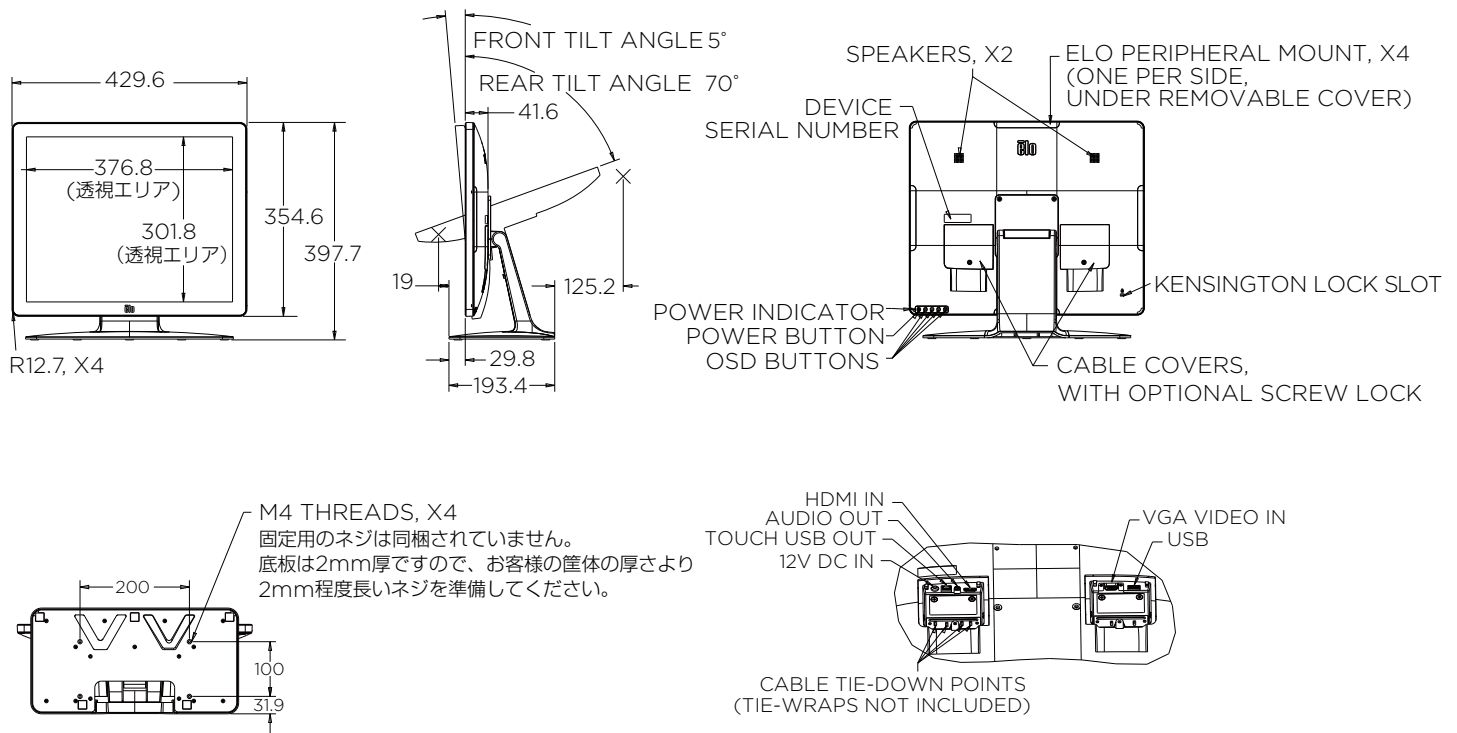

■ 製品名	ET1902L-2UWA-0-BL-G [受注生産品]
■ 製品コード	E351388
■ タッチパネル部	
方式	投影型静電容量方式
タッチ点数	最大10点
表面処理	クリア
通信	USB (コントローラ内蔵)
■ 一般仕様	
外形寸法(チルトスタンド取り付け時)	430mm(W)×398mm(H)×193mm(D) (※チルト角0° 時)
重量(チルトスタンド取り付け時)	約6.3kg
本体色	ブラック
チルト角度	-5° ~70°
電源	DC12V (本体) 、AC100~240V、50/60Hz (ACアダプター)
消費電力	48W (本体、最大値)
タッチパネル通信接続	USBタイプB (レセプタクル)
USB通信接続 (ハブ内蔵)	USBタイプB×1ポート (タッチパネル用) 、USB 2.0タイプA×1ポート (ハブ用) 、Micro USB×4ポート (オプション周辺機器用)
映像信号入力接続	アナログ: RGB ミニD-Sub15ピン (メス) 、デジタル: HDMIタイプA19ピン (メス)
使用・保存温度範囲	使用時: 0~40℃ 保存時及び輸送時: -20~60℃
使用・保存湿度範囲	使用時: 20~80%RH (結露なきこと) 保存時及び輸送時: 10~95%RH (結露なきこと)
規格	VCCIクラスB、CCC、China RoHS、KC、BSMI、BIS、FCC、UL60950-1、c-UL (CSA C22.2 No.60950-1) 、IC、CE、RoHS、WEEE、RCM、EAC、IEC60950-1
スピーカー	2W×2 (ステレオ)
■ 表示部	
サイズ	19.0型
アスペクト比	5:4
液晶表示 (駆動) 方式	TFTアクティブマトリックス方式
最大解像度	1280×1024
表示エリア	376.32mm(H)×301.06mm(V) (19.0型)
画素ピッチ	0.294mm(H)×0.294mm(V)
表示色	1677万色
輝度	225cd/m²
OSD	対応
映像入力	VGA、HDMI
コントラスト比	1000:1 (標準値)
視野角	上下178°、左右178°
■ 付属品	
・ AC アダプタ (PN:E217485、DCケーブル長さ1.8m) ・ 国内用電源ケーブル (PSE 適合、3ピン、長さ1.8m) ・ 国内用3ピン-2ピン電源プラグ変換アダプター (PSE適合) ・ アナログRGBケーブル (ミニD-sub15ピン、オス-オス、長さ1.8m) ・ HDMIケーブル (長さ1.8m) ・ USBケーブル (フルスピードケーブル、タイプBプラグ-タイプAプラグ、長さ1.8m) ・ オーディオケーブル (長さ1.8m) ・ ケーブルタイ3本 ・ M3ネジ2本 ・ タッチモニター注意書き、クイックインストールガイド、EEL Labelおよびe-Standbyシール	

■ 寸法図(単位mm)

安全に関するご注意
●ご使用の際は、取扱説明書をよくお読みの上、正しくお使いください。●水、湿気、湯気、ほこり、油煙等のある場所に設置しないでください。火災、故障、感電などの原因となることがあります。

■このカタログの内容については、当社または販売代理店までお問い合わせください。このカタログの記載内容は、2020年07月のものです。■このカタログの内容は、予告なしに仕様及びデザインを変更することがありますので、ご了承ください。
■文書による当社の承諾なしにこのカタログの内容の転載・複製を禁じます。■Elo(ロゴ)、Elo Touch Solutions、タッチパネル・システムズ株式会社(ロゴ)は商標です。
■本記載の他社のロゴ、名称および製品名は、他社の商標である場合があります。■写真は一部合成しています。■写真の色は、印刷物ですので実際の色と若干異なる場合があります。