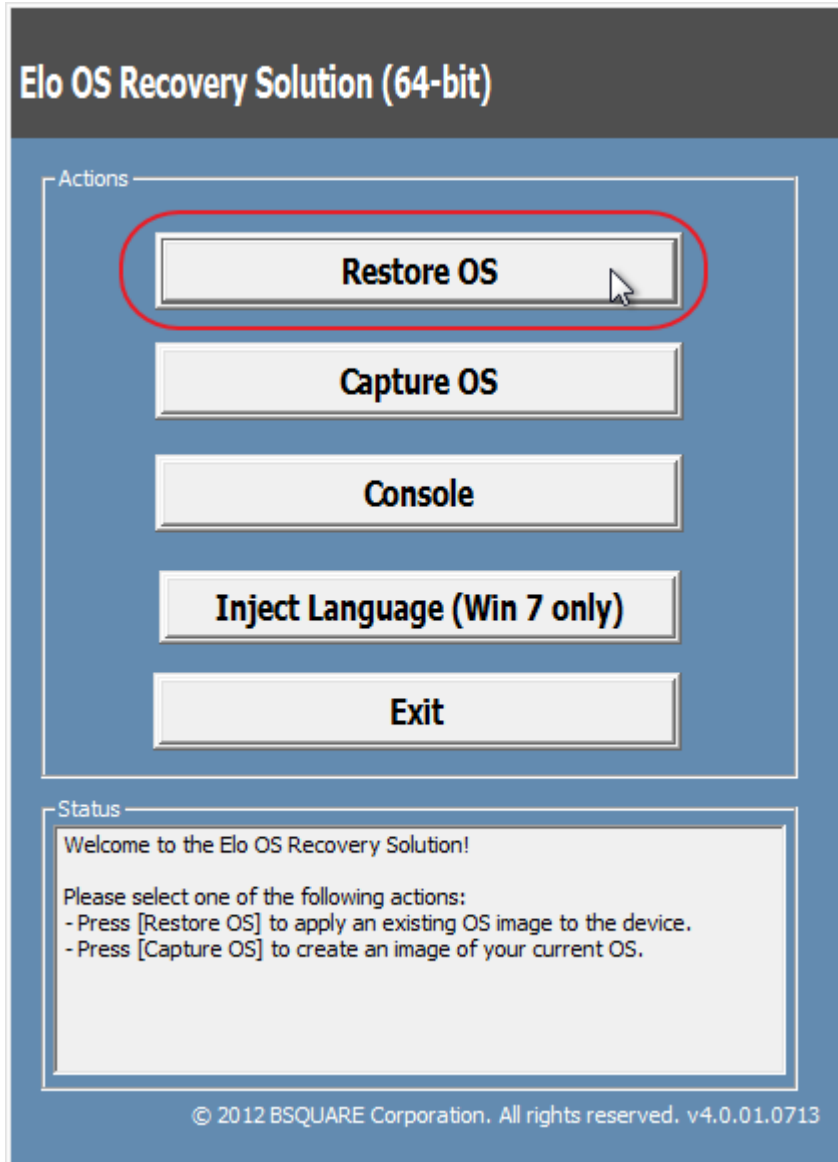

マルチランゲージ版 Windows8.1 搭載 AIO タッチコンピューターと

IDS コンピューターモジュールのレストアについて

<準備>

USB 接続できるキーボードとマウスを準備してください。

マルチランゲージ版 Windows8.1 搭載弊社 AIO タッチコンピューター若しくは IDS コンピューターモジュールにキーボード、マウスを接続してください。

<手順>

1. 電源をオンにして、下記の「オペレーティングシステムの選択」の画面が表示されたら、「Restore OS 64bit」をクリックしてください。

- 日本語化している場合の画面

● 英語設定の場合の画面

- 再起動が行われて、「Elo OS Recovery Solution (64-bit)」が、開きます。
「Restore OS」ボタンをクリックします。

3. 「Restore OS」が開いたら、「Start」ボタンをクリックします。

4. Windows がインストールされているパーティションのデータが消去されます。
実行しても良ければ、「Yes」ボタンをクリックします。

- 5. レストアが開始されます。

The screenshot shows the 'Elo OS Recovery Solution (64-bit) Restore OS' window. The title bar includes the text 'Elo OS Recovery Solution (64-bit) Restore OS' and a 'Close' button. The main content area is divided into two sections: 'Recovery Status' and 'Information'.
In the 'Recovery Status' section, 'Recovery Phase 1' is 'Configuring OS Partition'. Below this, there are two progress bars: 'Current Progress' and 'Overall Progress'. The 'Current Progress' bar is approximately 50% filled with blue. The 'Overall Progress' bar is approximately 25% filled with blue. A 'Time Elapsed' field shows '0:00:00:18'. A 'Start' button is visible at the bottom right of this section.
The 'Information' section contains the text: 'Configuring the OS partition. Please do not turn off the device while process is running . . .'.
At the bottom of the window, the copyright notice reads: '© 2012 BSQUARE Corporation. All rights reserved. v4.0.01.0713'.