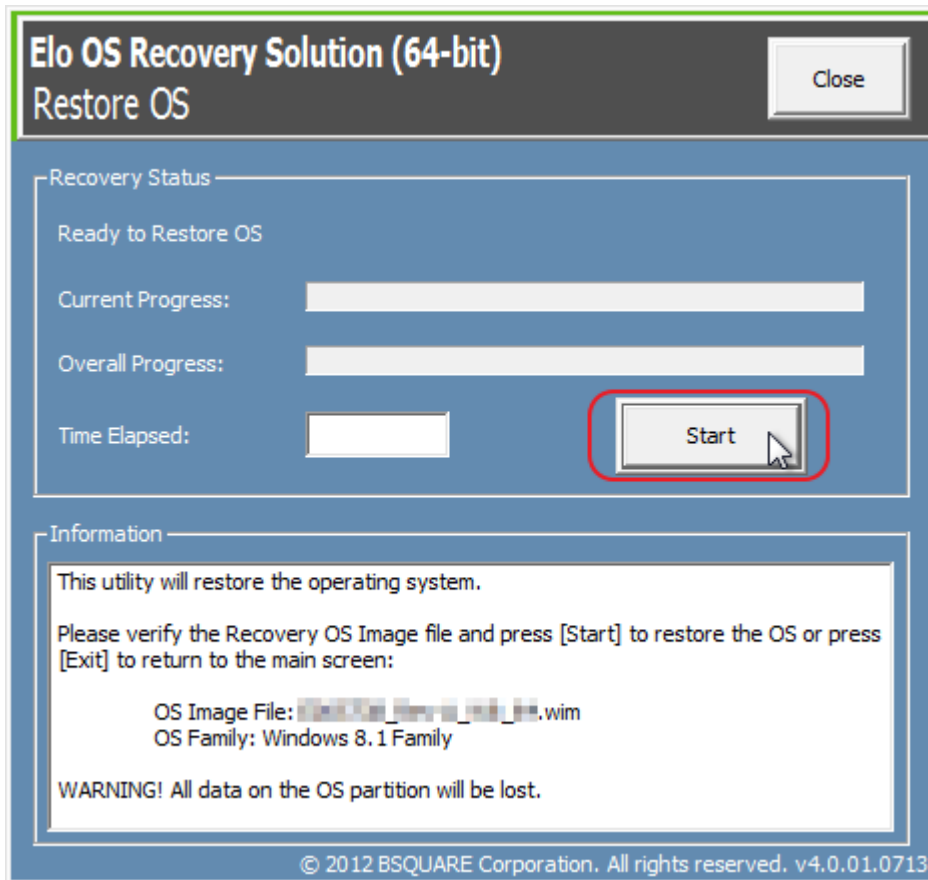

- 日本語化している場合の画面

● 英語設定の場合の画面

- 再起動が行われて、「Elo OS Recovery Solution (64-bit)」が、開きます。
「Restore OS」ボタンをクリックします。

3. 「Restore OS」が開いたら、「Start」ボタンをクリックします。

4. Windows がインストールされているパーティションのデータが消去されます。
実行しても良ければ、「Yes」ボタンをクリックします。

- 5. レストアが開始されます。

The screenshot shows the 'Elo OS Recovery Solution (64-bit) Restore OS' window. The title bar includes the text 'Elo OS Recovery Solution (64-bit) Restore OS' and a 'Close' button. The main content area is divided into two sections: 'Recovery Status' and 'Information'.
In the 'Recovery Status' section, 'Recovery Phase 1' is 'Configuring OS Partition'. Below this, there are two progress bars: 'Current Progress' and 'Overall Progress'. The 'Current Progress' bar is approximately 50% filled with blue. The 'Overall Progress' bar is approximately 25% filled with blue. A 'Time Elapsed' field shows '0:00:00:18'. A 'Start' button is visible at the bottom right of this section.
The 'Information' section contains the text: 'Configuring the OS partition. Please do not turn off the device while process is running . . .'.
At the bottom of the window, the copyright notice reads: '© 2012 BSQUARE Corporation. All rights reserved. v4.0.01.0713'.