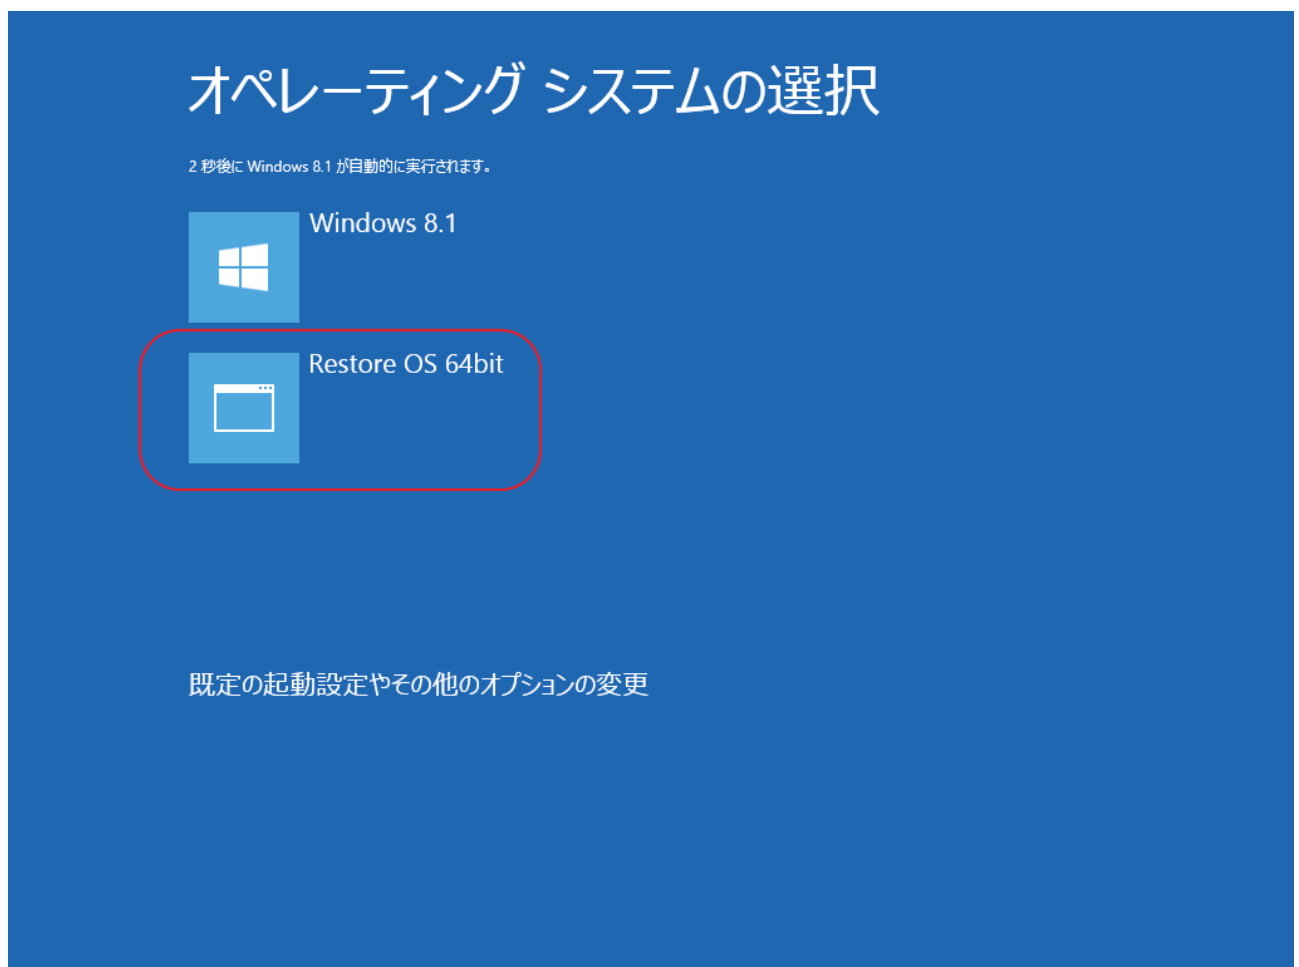

マルチランゲージ版 Windows8.1 搭載 AIO タッチコンピューターと

IDS コンピューターモジュールのレストアについて

<準備>

USB 接続できるキーボードとマウスを準備してください。

マルチランゲージ版 Windows8.1 搭載弊社 AIO タッチコンピューター若しくは IDS コンピューターモジュールにキーボード、マウスを接続してください。

<手順>

1. 電源をオンにして、下記の「オペレーティングシステムの選択」の画面が表示されたら、「Restore OS 64bit」をクリックしてください。

- 日本語化している場合の画面

● 英語設定の場合の画面

- 再起動が行われて、「Elo OS Recovery Solution (64-bit)」が、開きます。
「Restore OS」ボタンをクリックします。

3. 「Restore OS」が開いたら、「Start」ボタンをクリックします。

4. Windows がインストールされているパーティションのデータが消去されます。
実行しても良ければ、「Yes」ボタンをクリックします。

- 5. レストアが開始されます。

The screenshot shows the 'Elo OS Recovery Solution (64-bit) Restore OS' window. The title bar includes the text 'Elo OS Recovery Solution (64-bit) Restore OS' and a 'Close' button. The main content area is divided into two sections: 'Recovery Status' and 'Information'.
In the 'Recovery Status' section, 'Recovery Phase 1' is 'Configuring OS Partition'. Below this, there are two progress bars: 'Current Progress' and 'Overall Progress'. The 'Current Progress' bar is approximately 50% filled with blue. The 'Overall Progress' bar is approximately 25% filled with blue. A 'Time Elapsed' field shows '0:00:00:18'. A 'Start' button is visible at the bottom right of this section.
The 'Information' section contains the text: 'Configuring the OS partition. Please do not turn off the device while process is running . . .'.
At the bottom of the window, the copyright notice reads: '© 2012 BSQUARE Corporation. All rights reserved. v4.0.01.0713'.