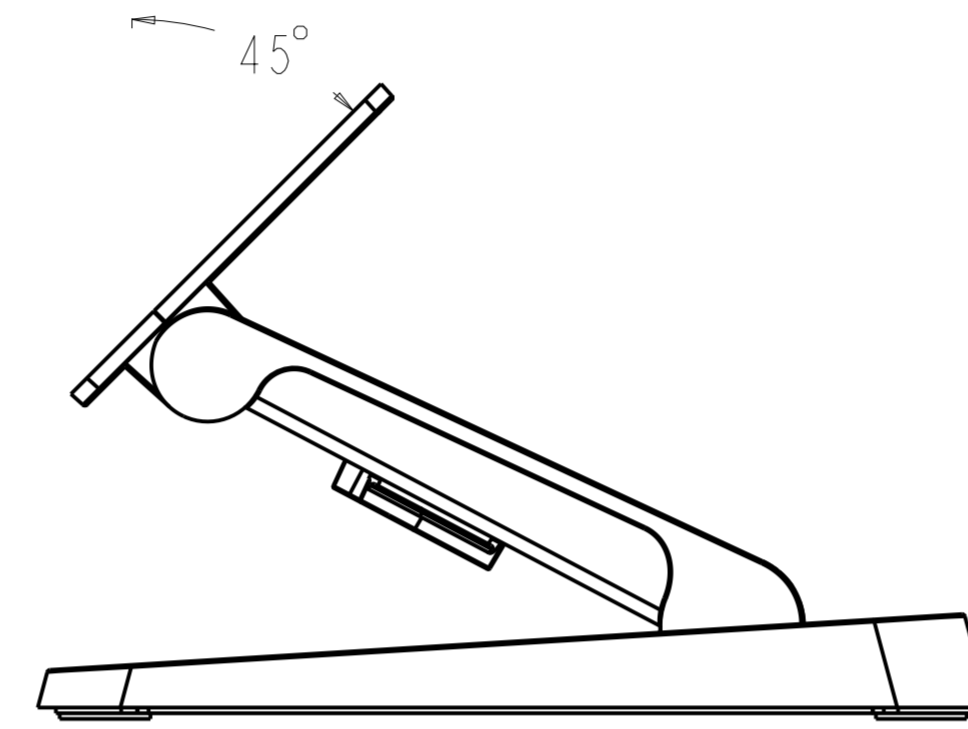

High Position

TITLE: 22inch stand

SCALE 0.500

Tilt範囲は-5° ~90°

Low Position

Tilt45° の例

Tilt角度範囲 約30° ~90°

30° 以下の場合、ヘッド部と地面が接触する可能性があります。

SCALE 0.500