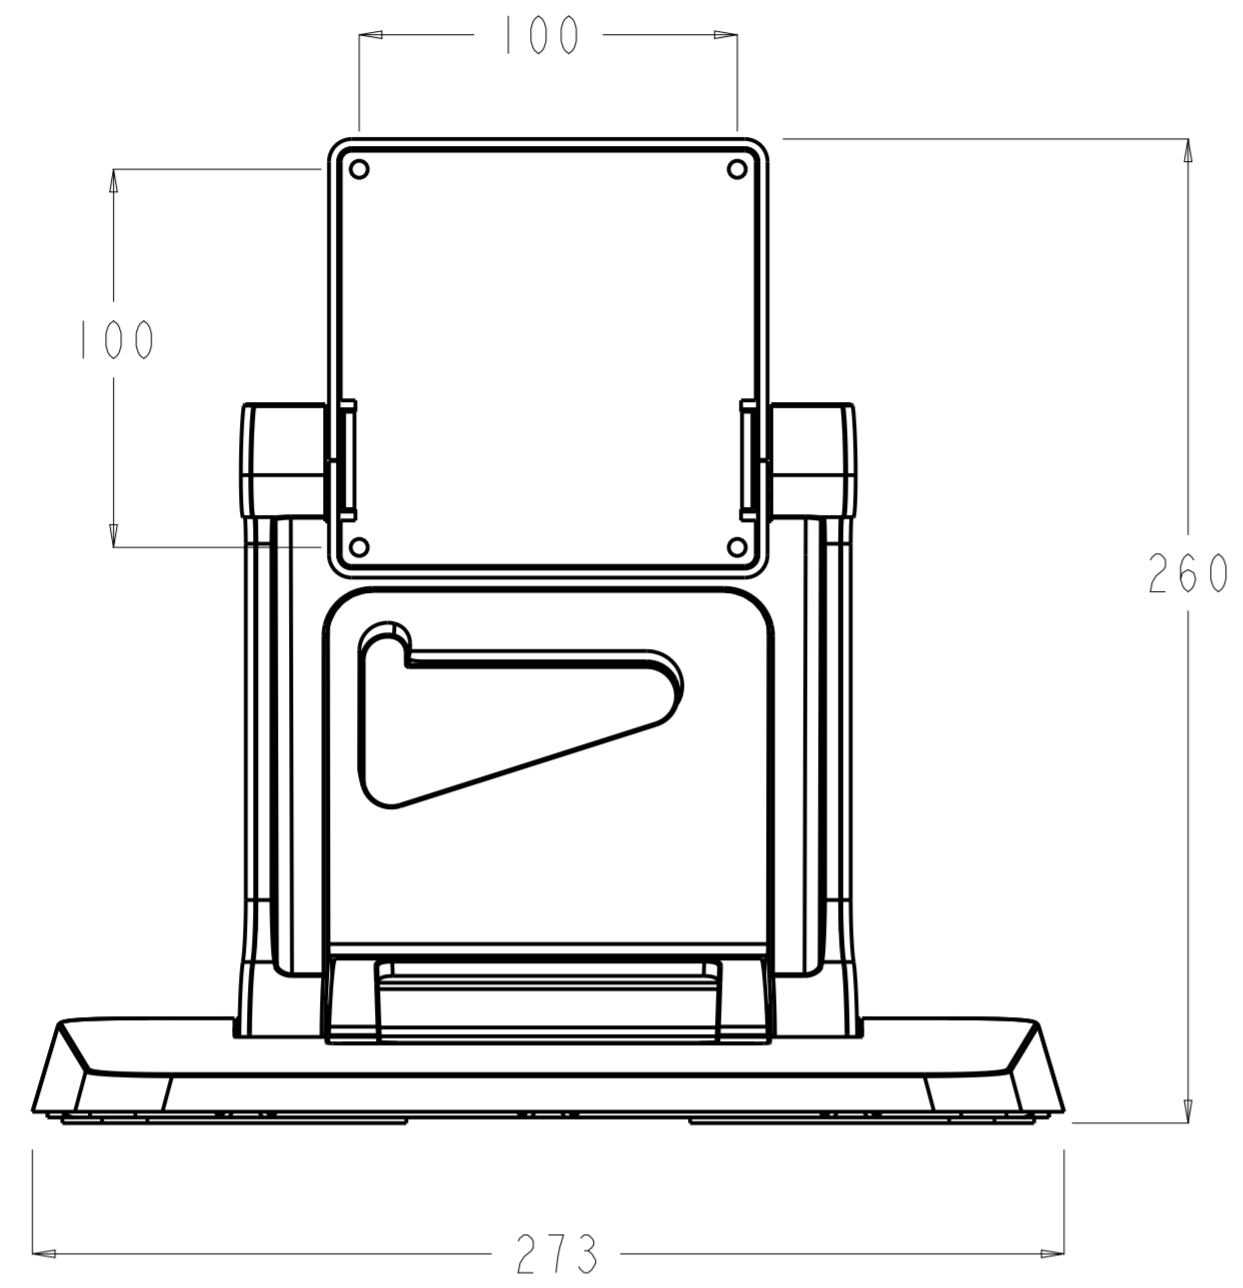

High Position

TITLE: 22inch stand

SCALE 0.500

Tilt範囲は-5° ~90°

Low Position

Tilt45° の例

Tilt角度範囲 約30° ~90°

30° 以下の場合、ヘッド部と地面が接触する可能性があります。

SCALE 0.500