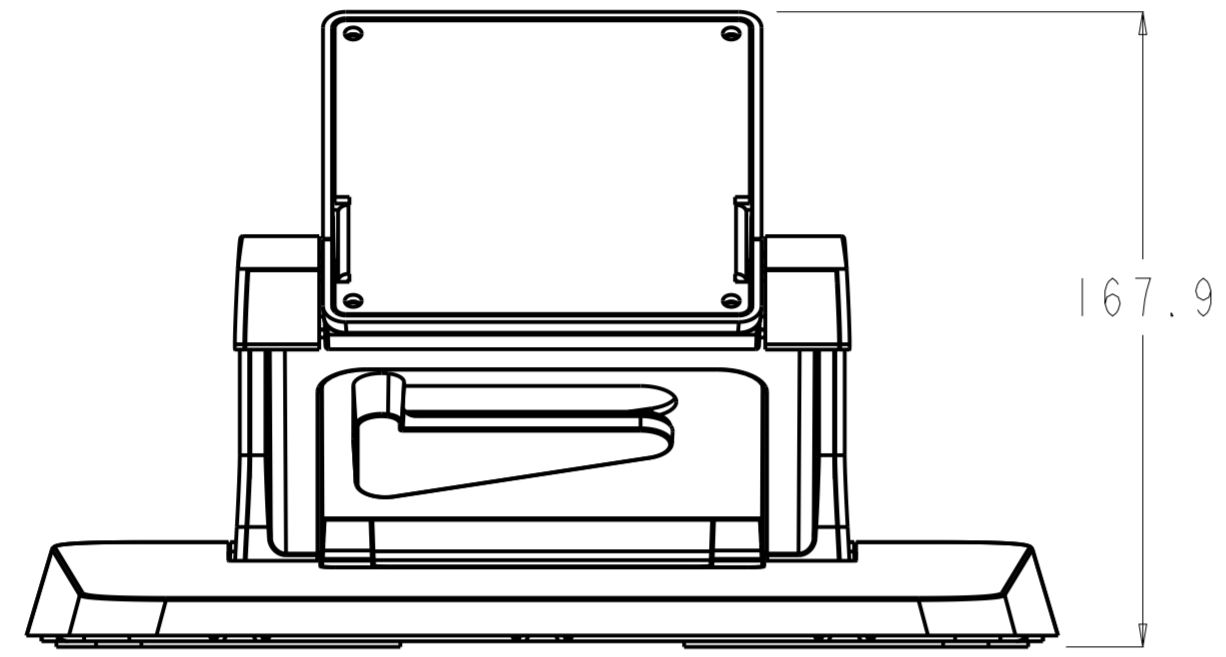

High Position

TITLE: 22inch stand

SCALE 0.500

Tilt範囲は-5° ~90°

Low Position

Tilt45° の例

Tilt角度範囲 約30° ~90°

30° 以下の場合、ヘッド部と地面が接触する可能性があります。

SCALE 0.500