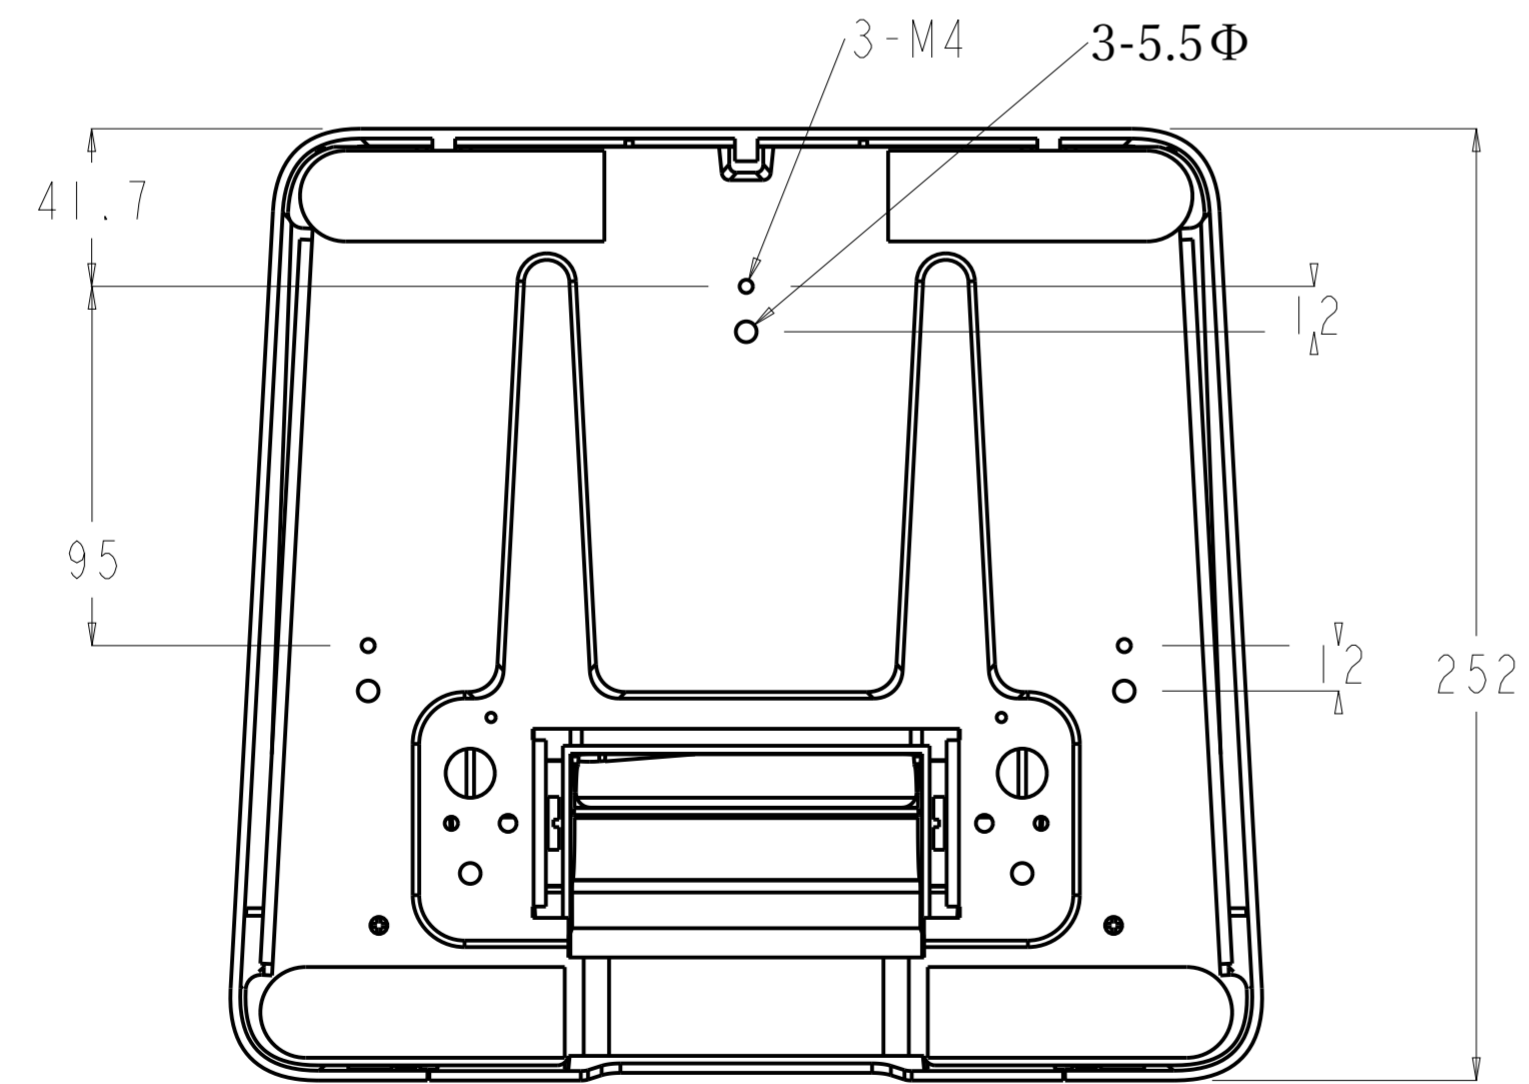

High Position

TITLE: 22inch stand

SCALE 0.500

Tilt範囲は-5° ~90°

Low Position

Tilt45° の例

Tilt角度範囲 約30° ~90°

30° 以下の場合、ヘッド部と地面が接触する可能性があります。

SCALE 0.500