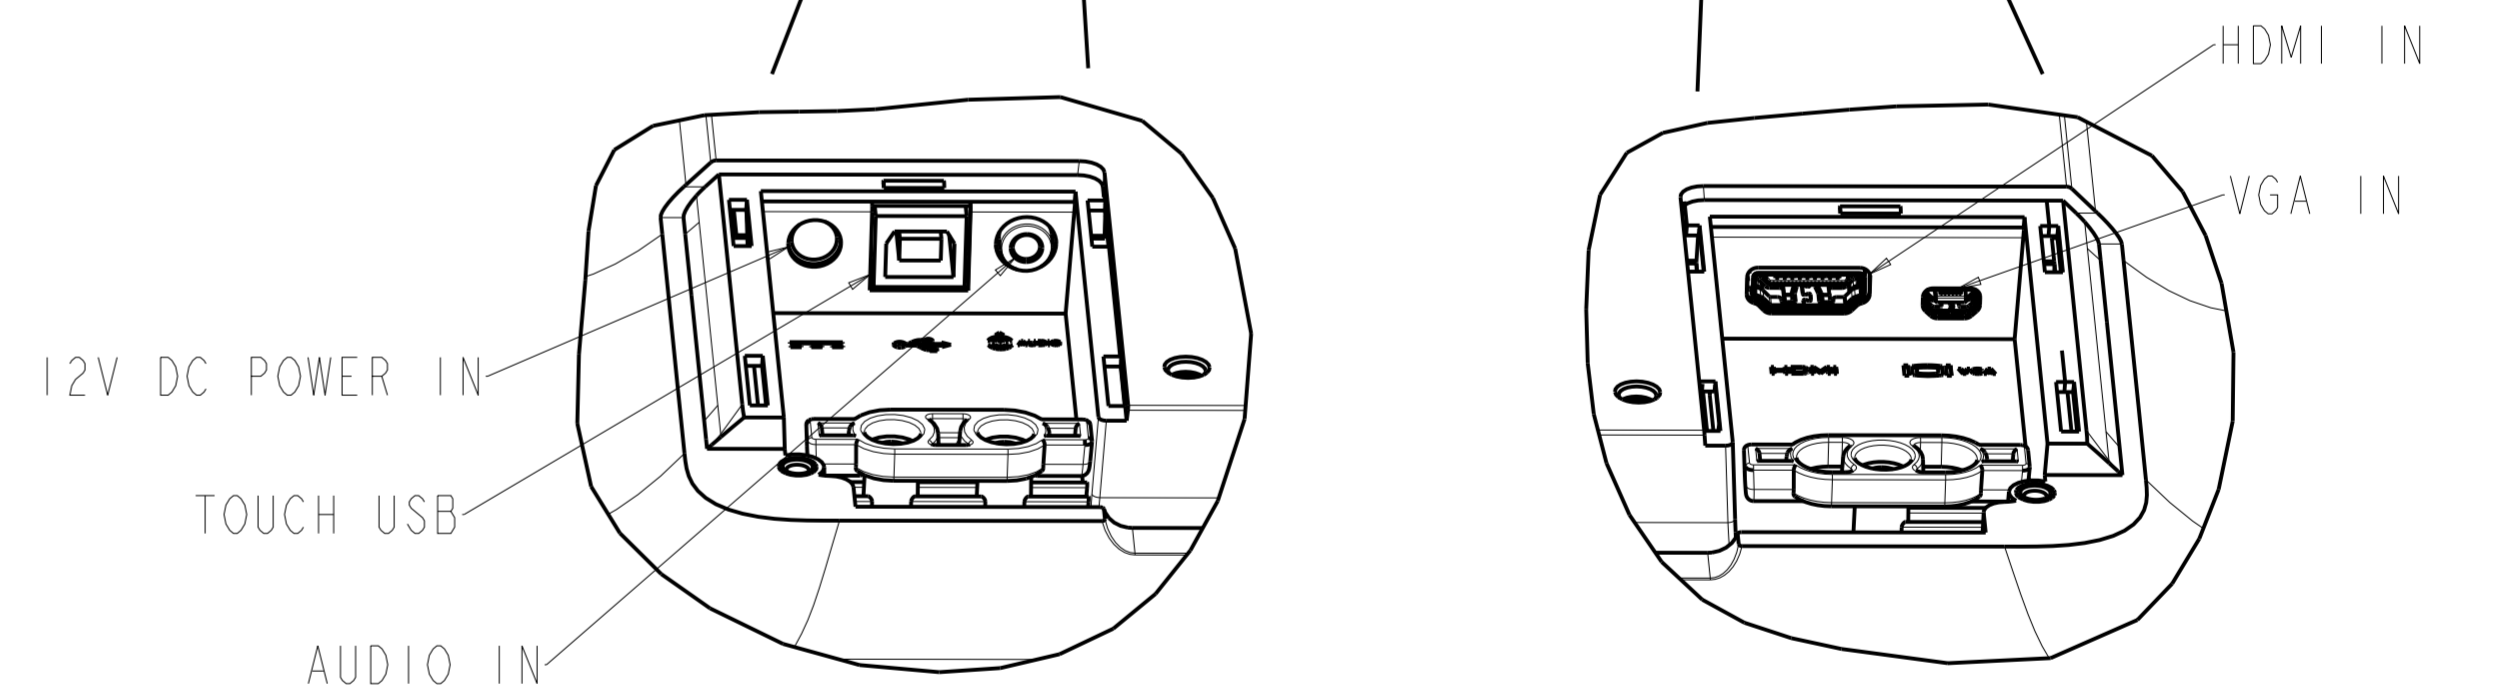

M4 THREAD,
7mm MAX SCREW DEPTH
FROM MOUNTING
SURFACE; X8

M4 THREAD, MAX. DEPTH 7mm'
FROM BOTTOM OF BASE,
X4

オプション WebカメラE201494/NFCリーダーE673037/2DスキャナーE245047を取り付けた場合