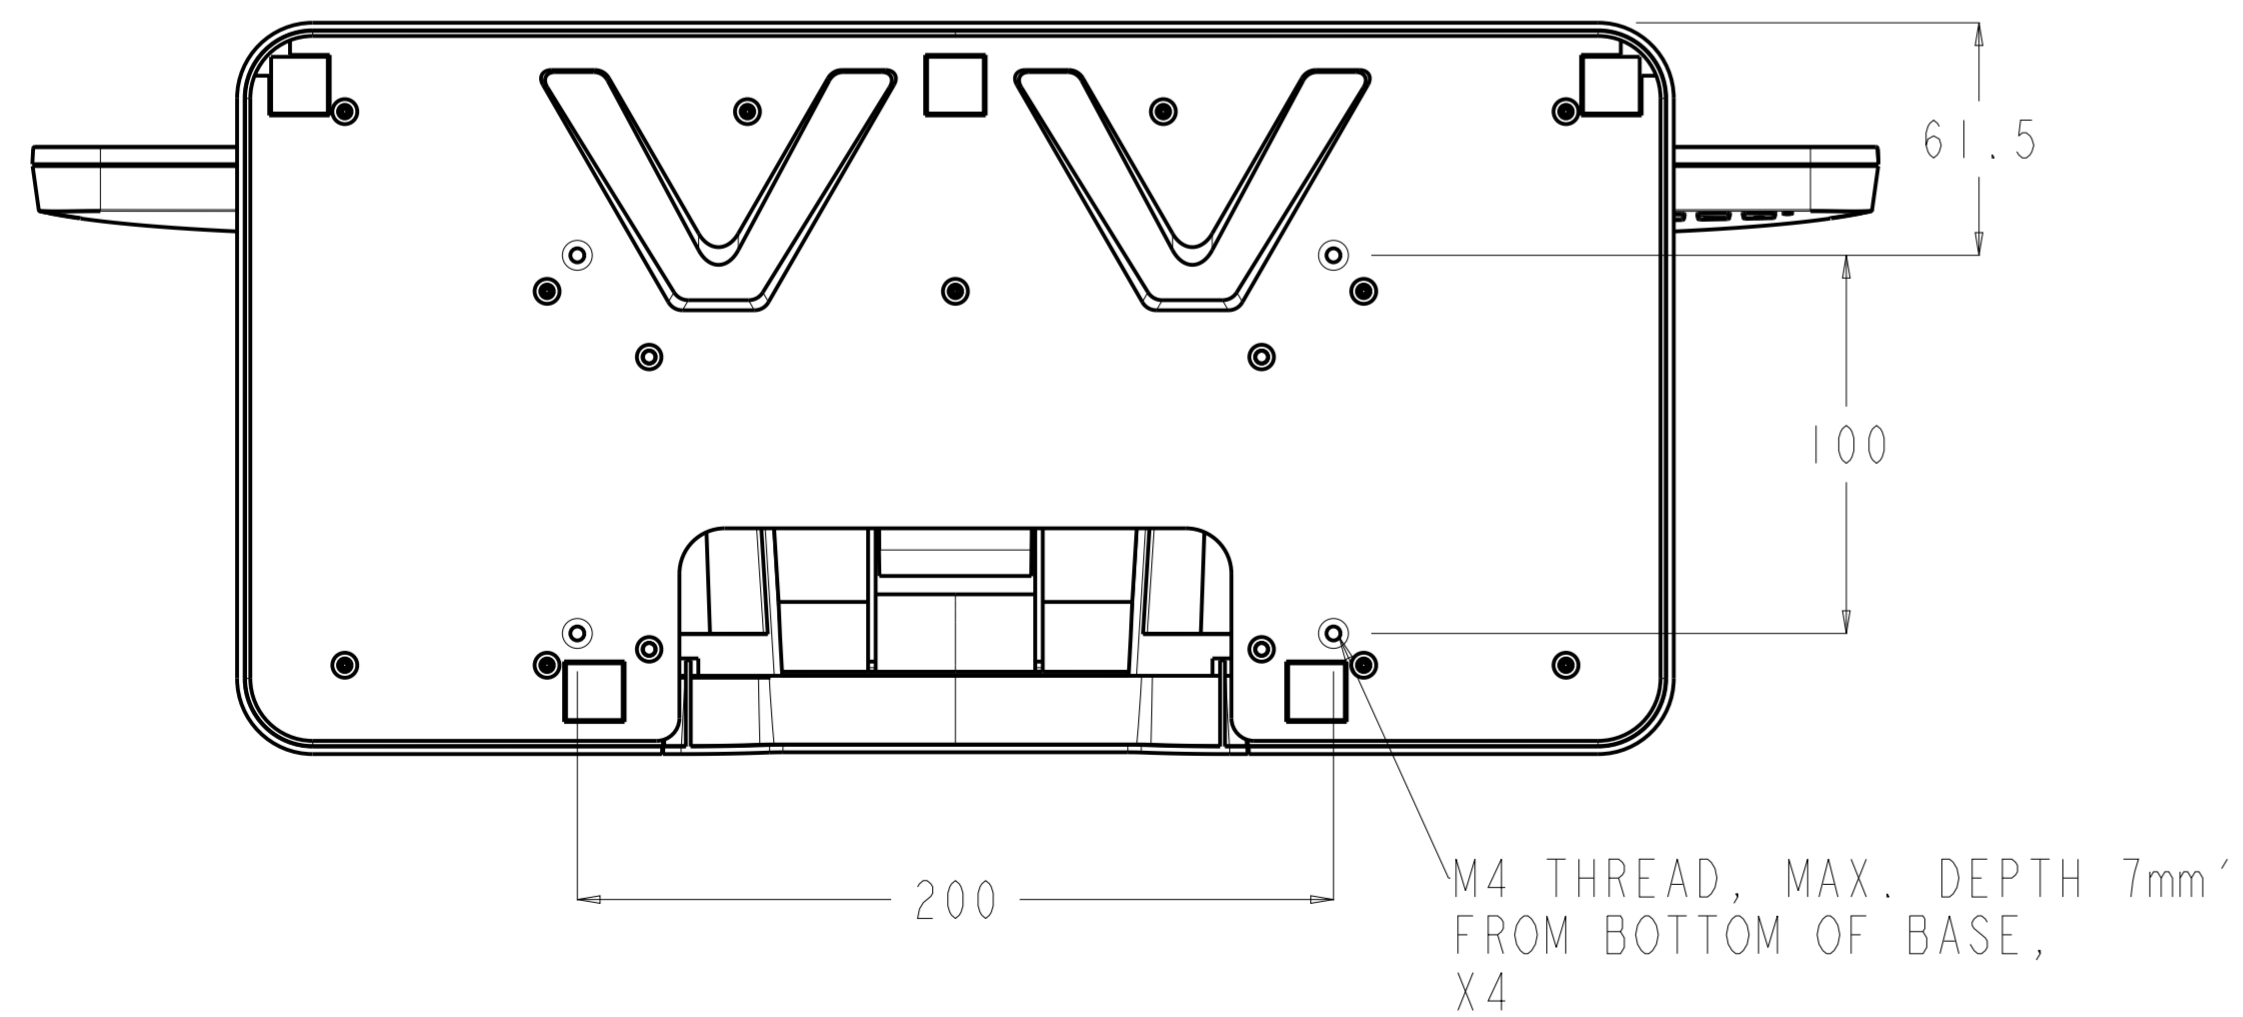

M4 THREAD,
7mm MAX SCREW DEPTH
FROM MOUNTING
SURFACE; X8

M4 THREAD, MAX. DEPTH 7mm'
FROM BOTTOM OF BASE,
X4

オプション WebカメラE201494/NFCリーダーE673037/2DスキャナーE245047を取り付けた場合