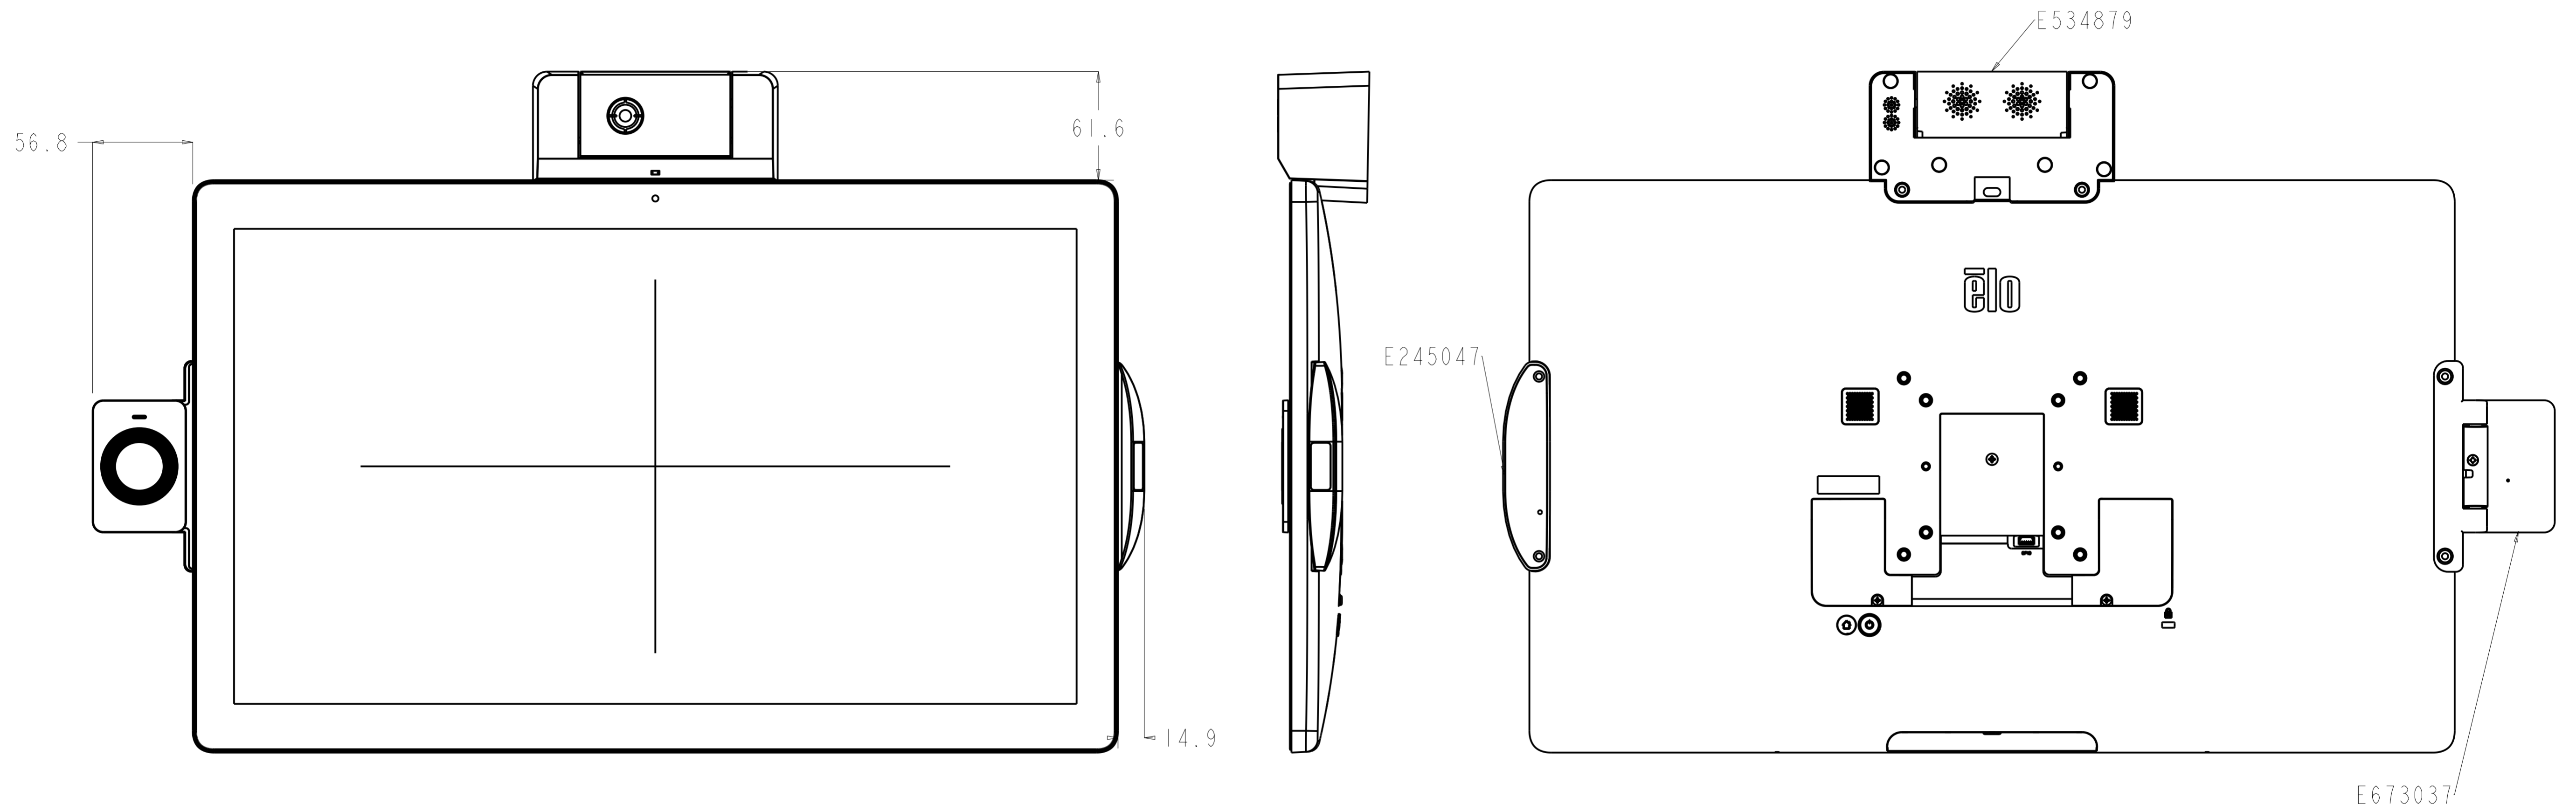

オプションスタンドE044356をHigh Position0°で取り付けられた場合

オプションスタンドE044356をLow Position45°で取り付けられた場合

オプション赤外線カメラE534879/2DスキャナーE245047/NFCリーダーE673037を取り付けた場合

ESY22i1にPOEアダプタ E413396 (22型用スペーサ含む) を取り付けた場合