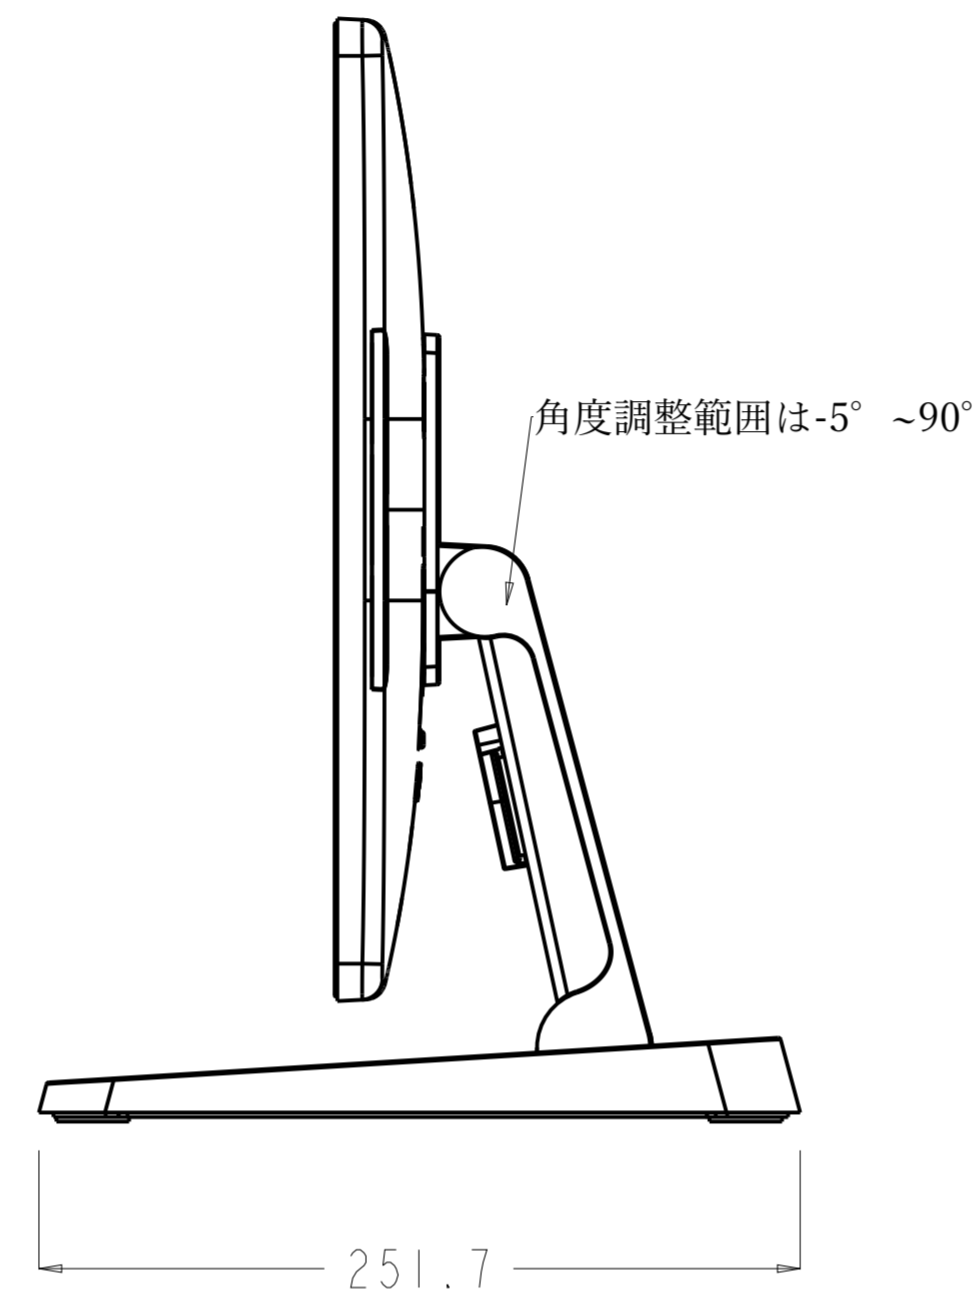

オプションスタンドE044356をHigh Position0°で取り付けられた場合

オプションスタンドE044356をLow Position45°で取り付けられた場合

オプション赤外線カメラE534879/2DスキャナーE245047/NFCリーダーE673037を取り付けた場合

ESY22i1にPOEアダプタ E413396 (22型用スペーサ含む) を取り付けた場合