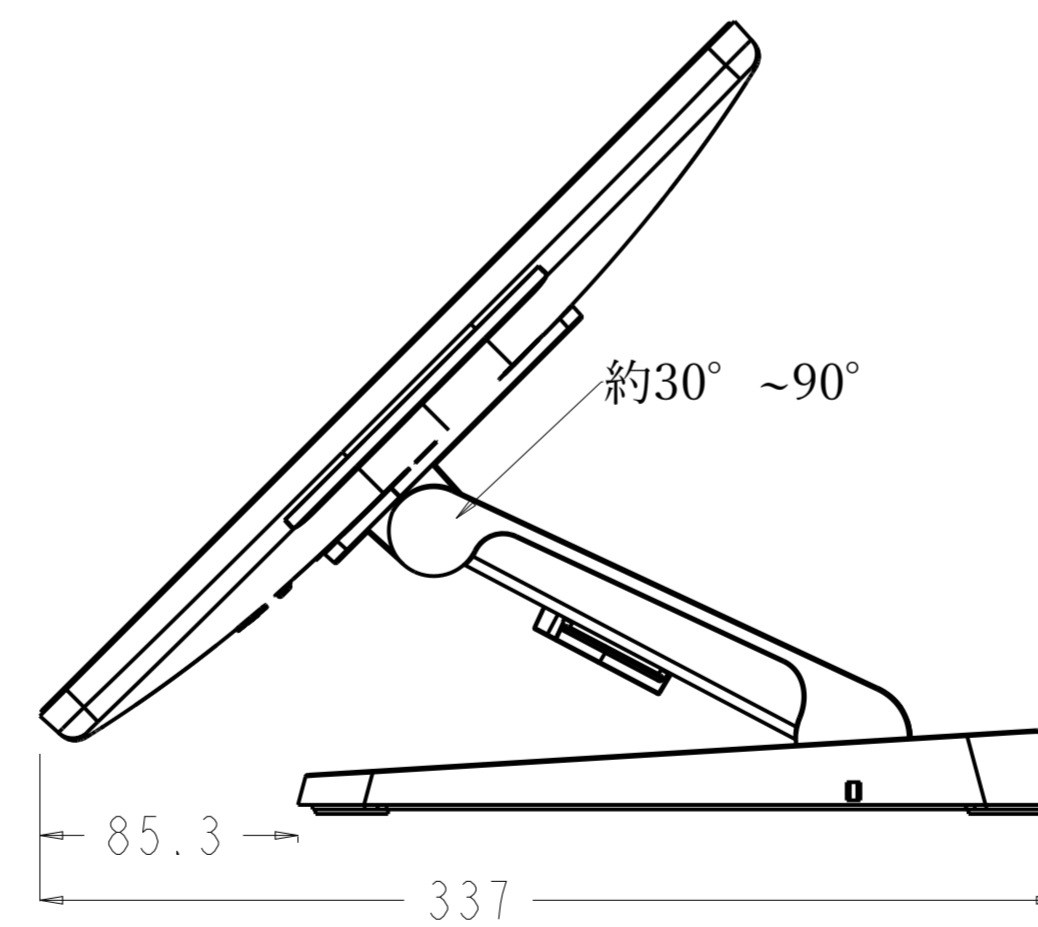

オプションスタンドE044356をHigh Position0°で取り付けられた場合

オプションスタンドE044356をLow Position45°で取り付けられた場合

オプション赤外線カメラE534879/2DスキャナーE245047/NFCリーダーE673037を取り付けた場合

ESY22i1にPOEアダプタ E413396 (22型用スペーサ含む) を取り付けた場合