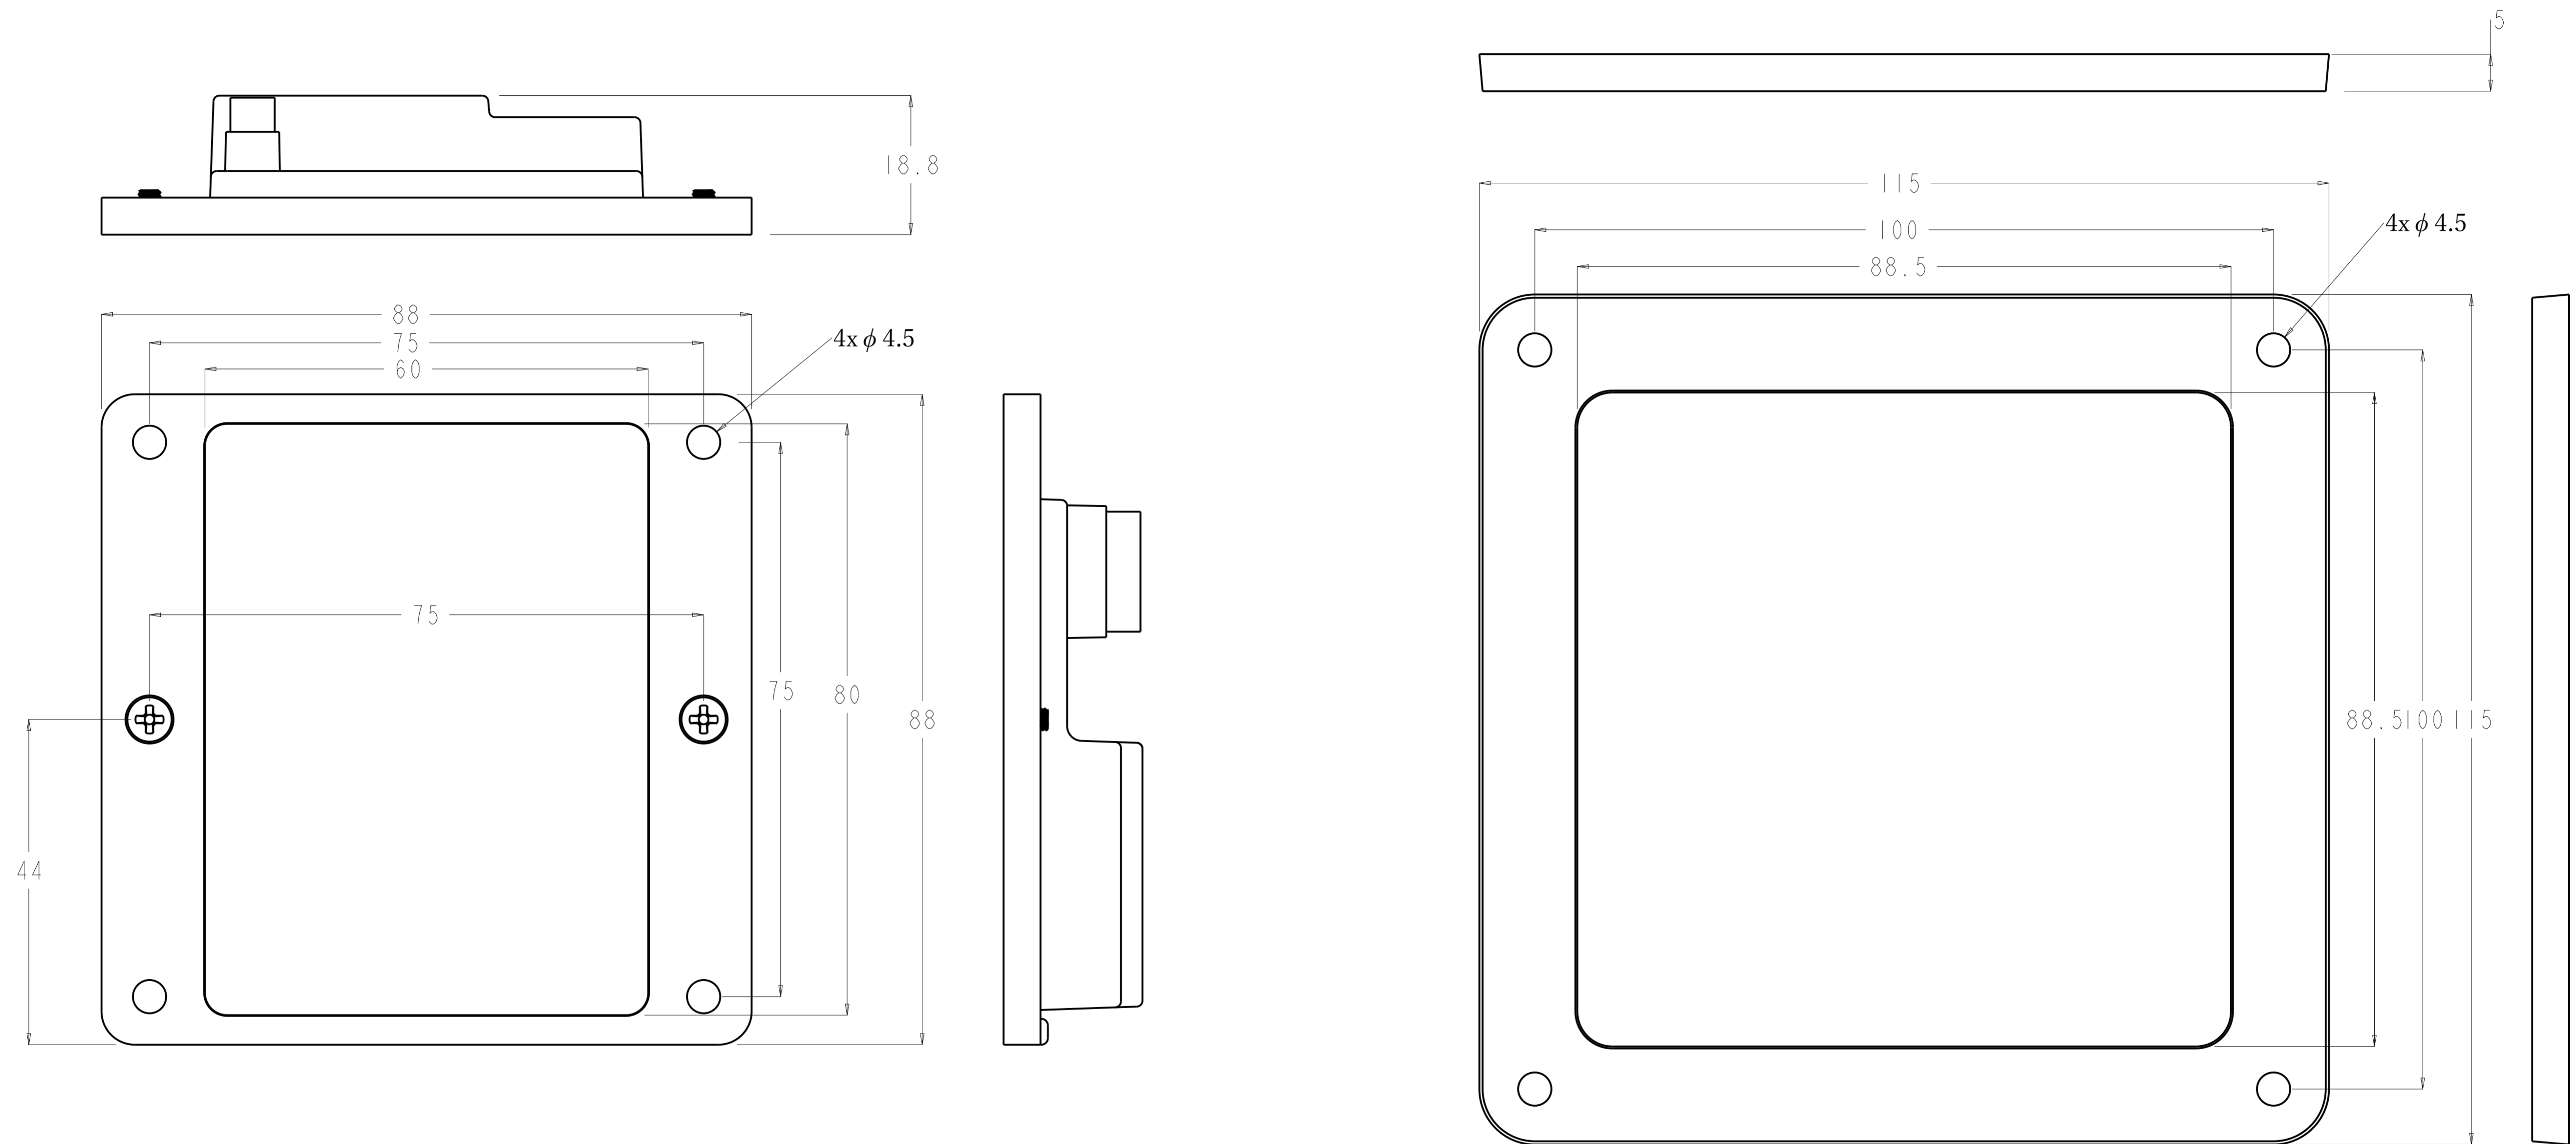

PoEアダプタ(固定用ネジを取り付けた場合)

ESY10i1にPOEアダプタ E413396を取り付けた場合

ESY22i1にPOEアダプタ E413396 (22型用スペーサ含む) を取り付けた場合