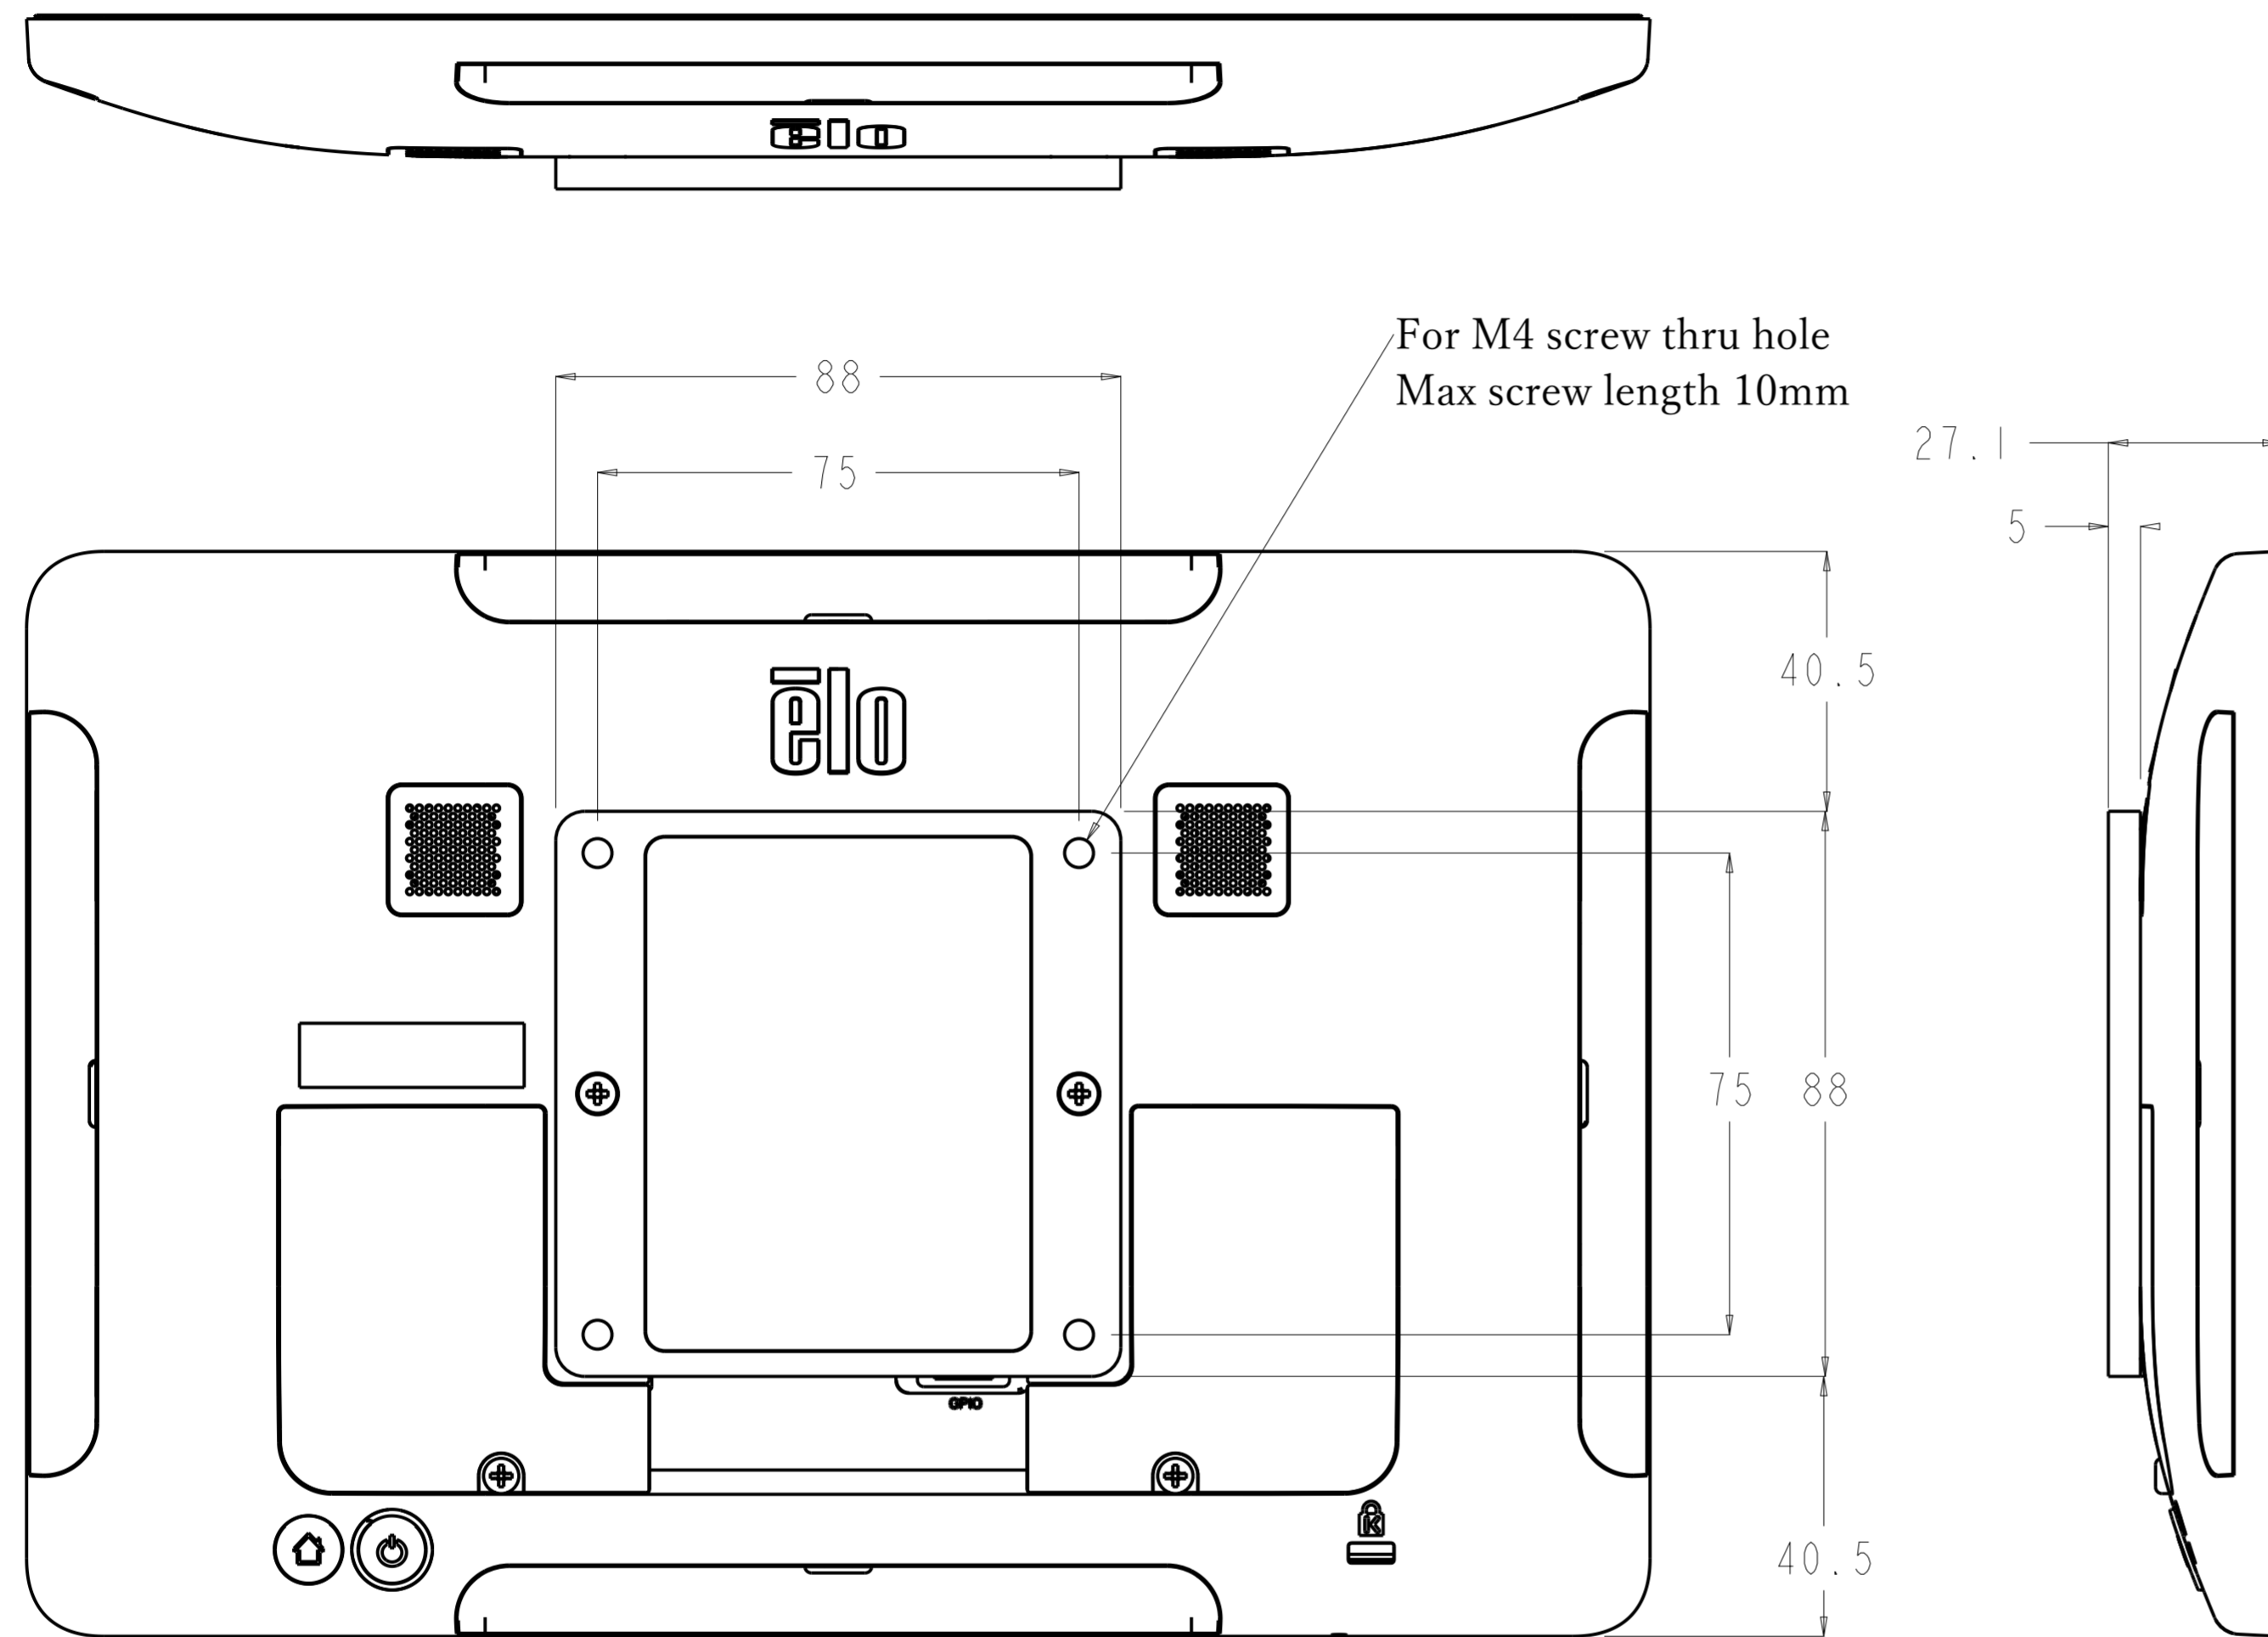

PoEアダプタ(固定用ネジを取り付けた場合)

ESY10i1にPOEアダプタ E413396を取り付けた場合

ESY22i1にPOEアダプタ E413396 (22型用スペーサ含む) を取り付けた場合