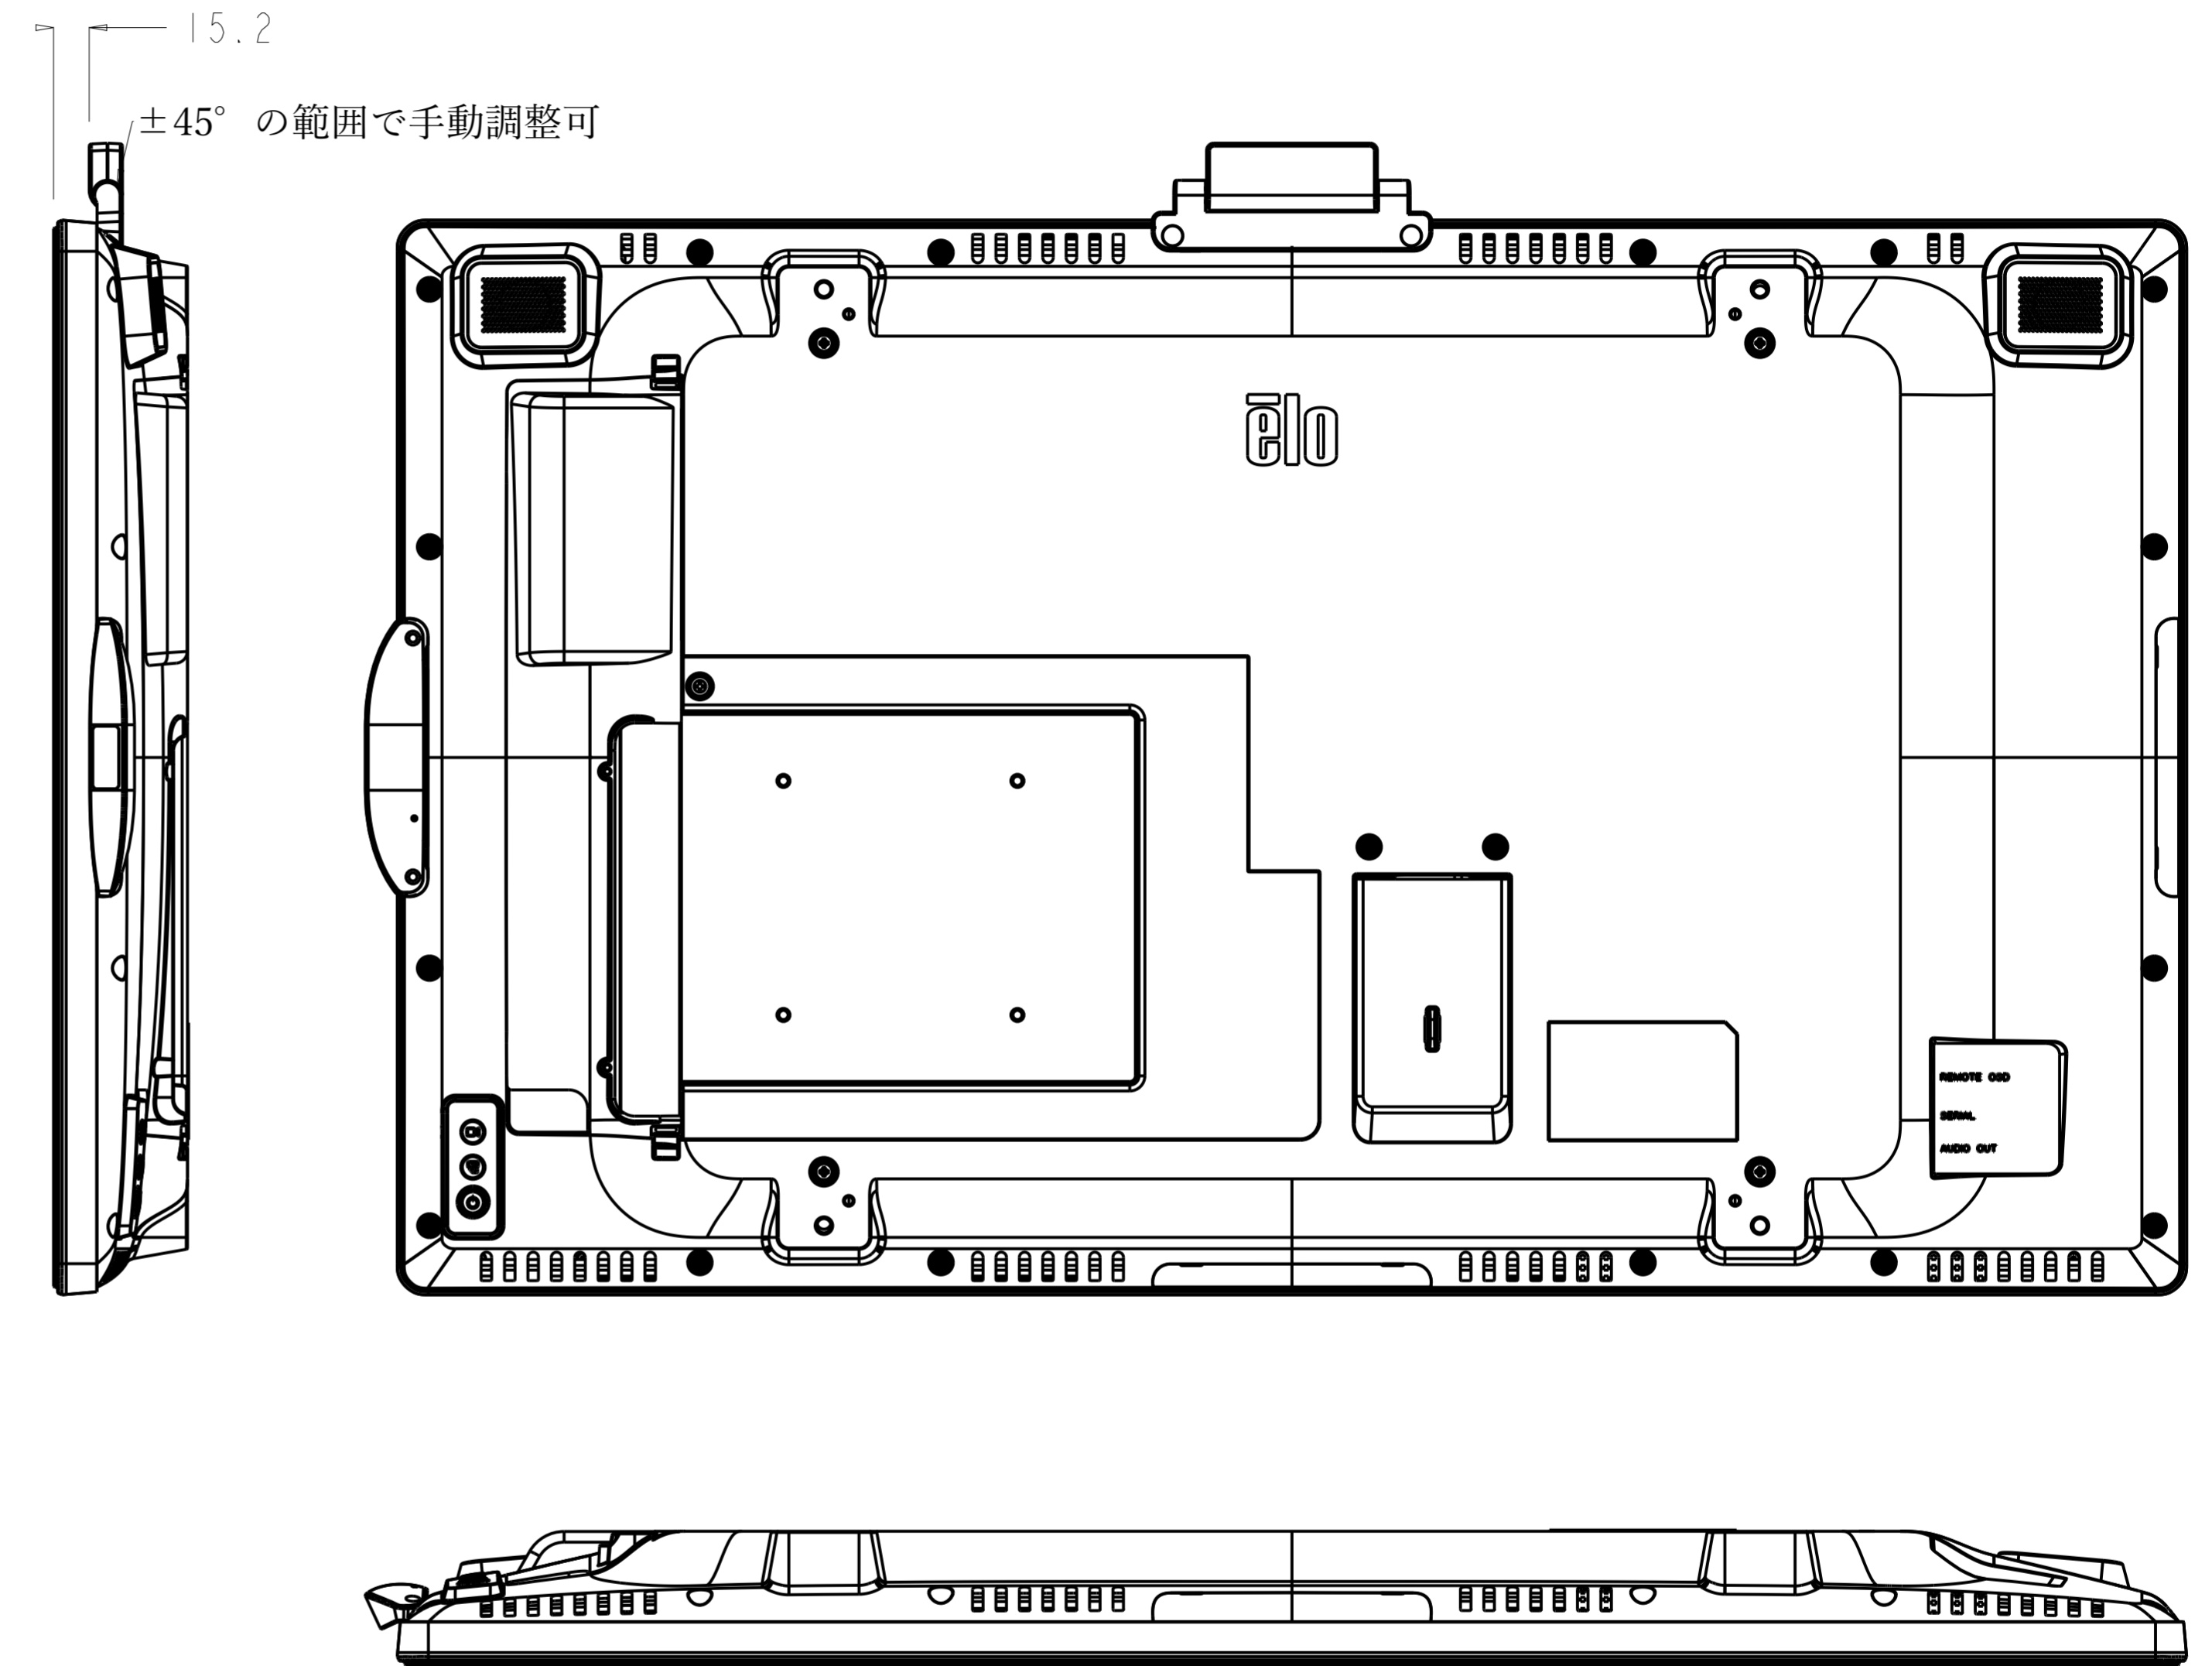

WebカメラPN:E201494及び2DスキャナーPN:E245047を取り付けた場合

背面にオプションのAndroid Box PC PN:E393359を固定した場合
備考)Box PCはVESA取り付け面より10.3mm出っ張ります