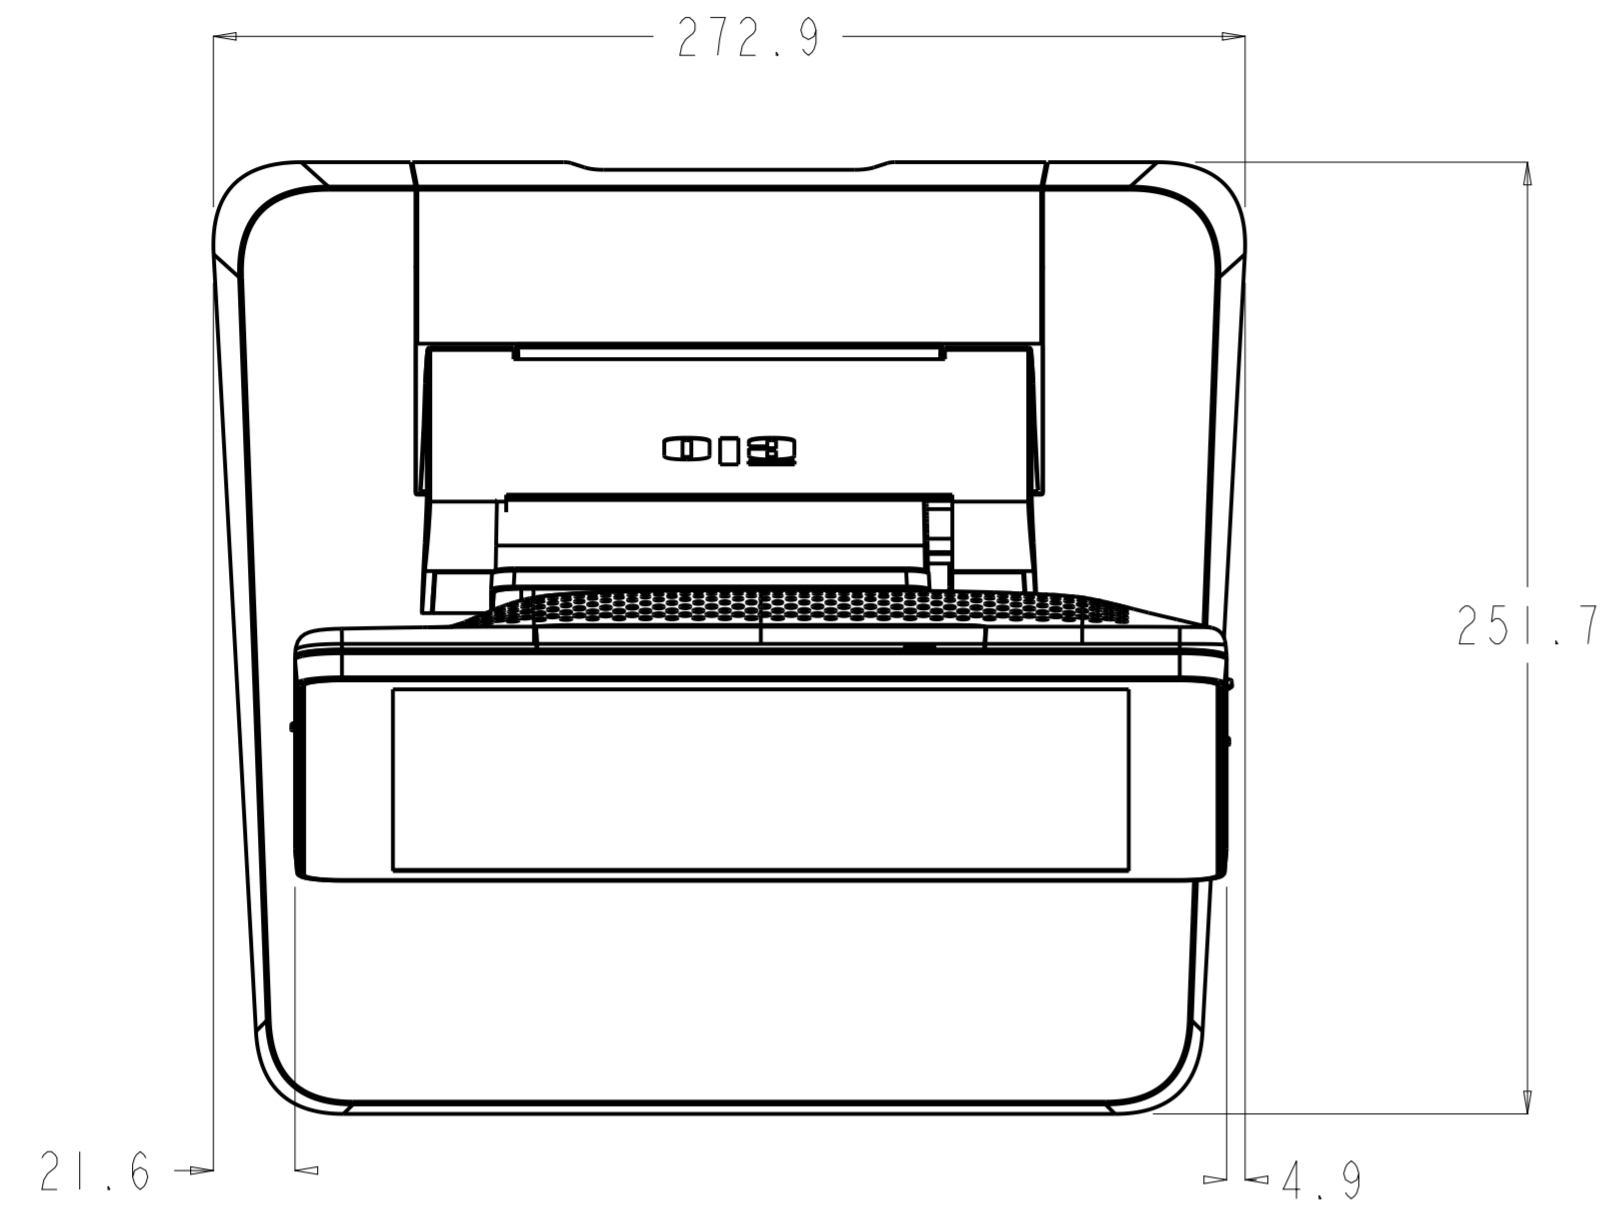

オプションVESAアダプタE338673と
オプションスタンドE044162 (ハイポジション) を使用した場合

Tilt角度範囲は-5~150°

オプションVESAアダプタE338673を取り付けた場合

オプションVESAアダプタE338673と
オプションスタンドE044162 (ハイポジション) を使用し、縦長(Portrait)で取り付けの場合

Tilt角度範囲は23° ~

オプションVESAアダプタE338673と
 オプションスタンドE044356（ハイポジション）を使用し、縦長(Portrait)で取り付けした場合

Tilt角度範囲は8° ~

オプション品
赤外線カメラE534879を取り付けた場合

オプション品 WebカメラE201494/2DスキャナーE245047/NFCリーダーE673037を取り付けた場合