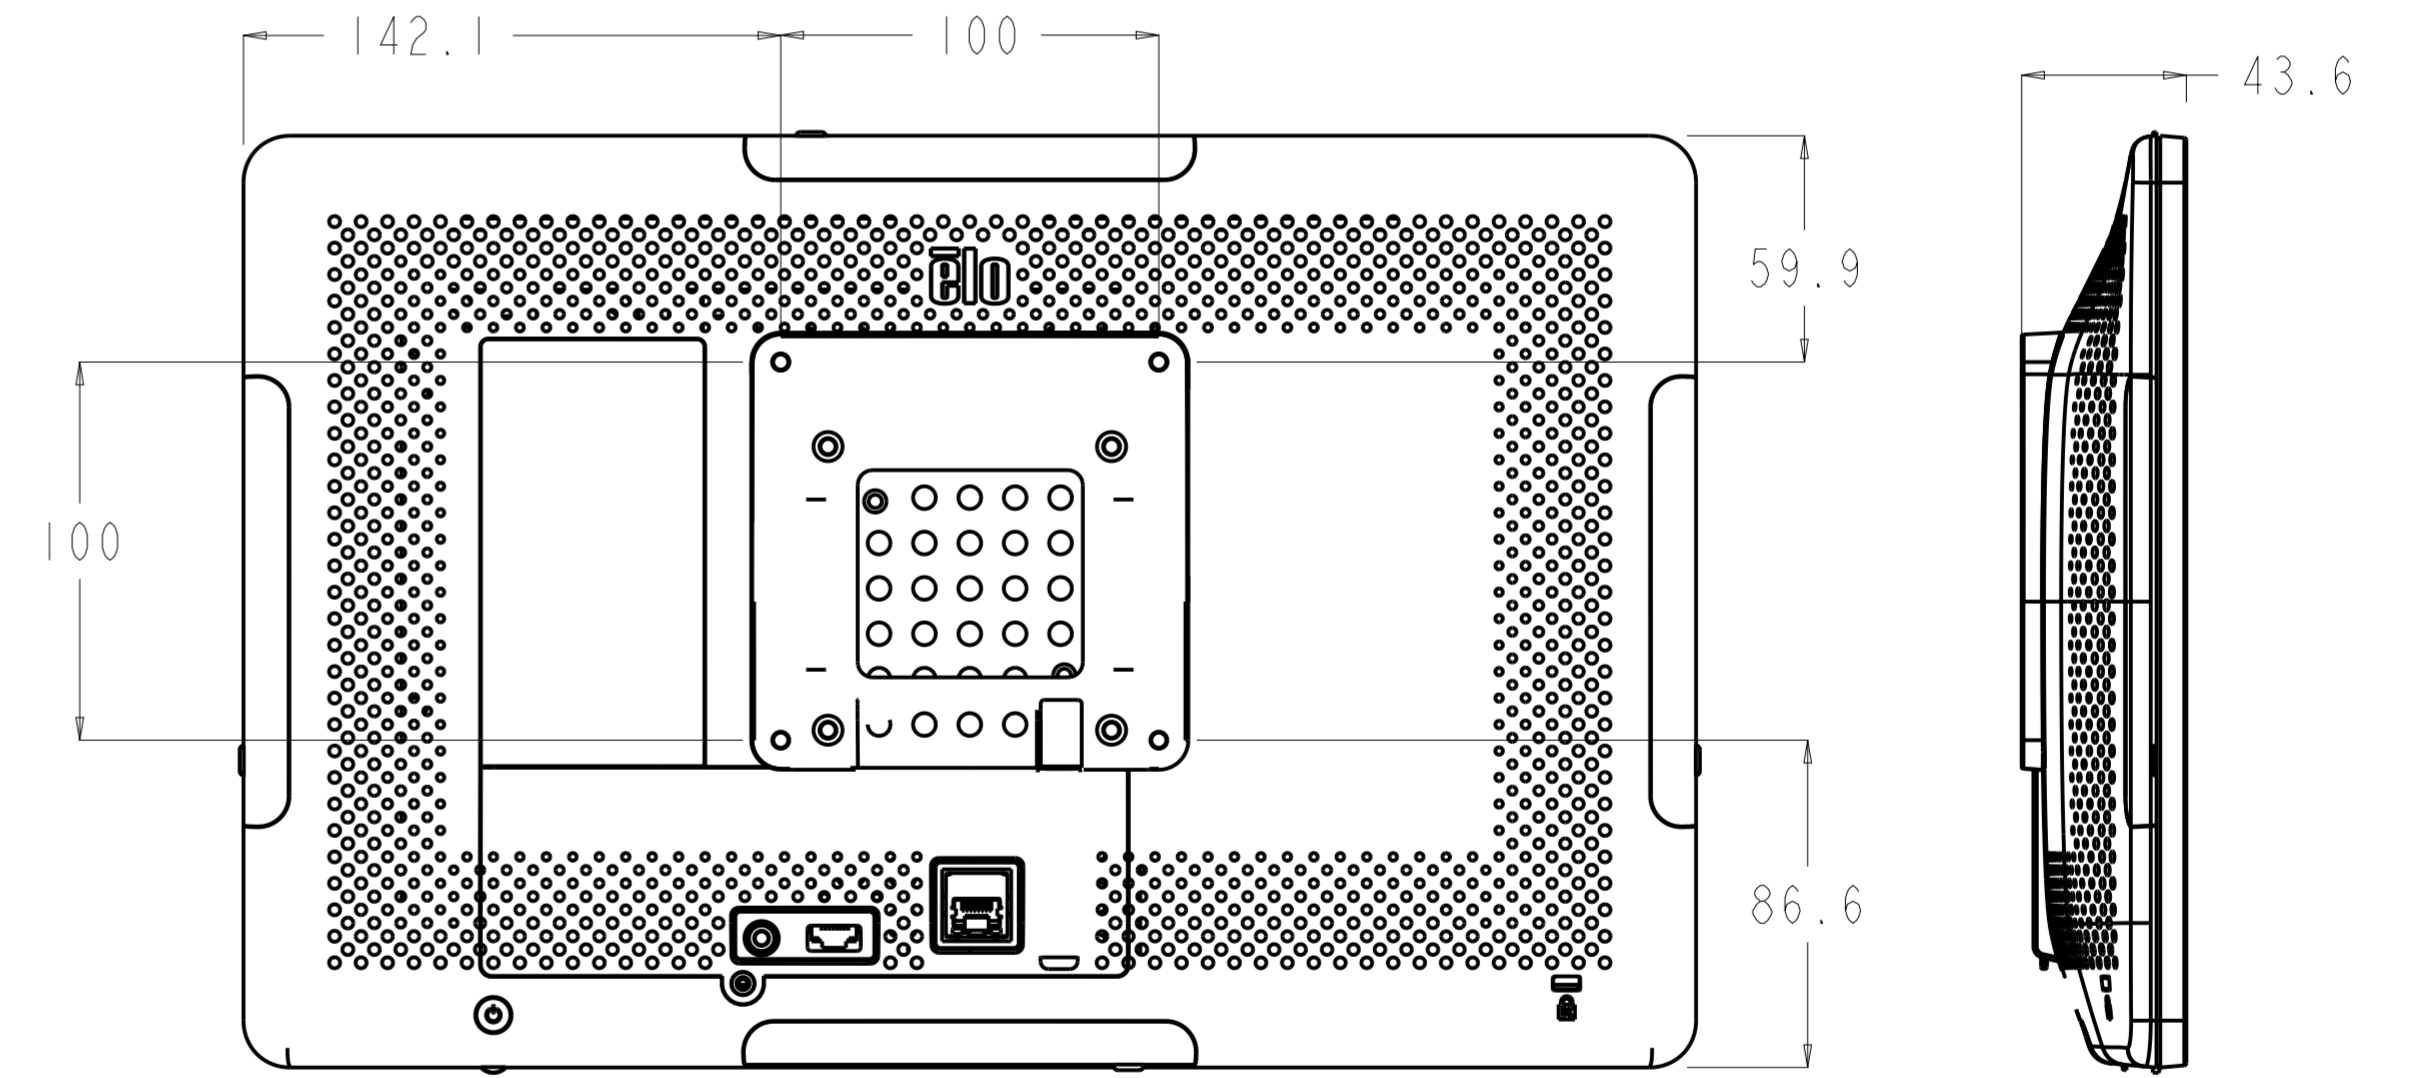

オプションVESAアダプタE338673と
オプションスタンドE044162 (ハイポジション) を使用した場合

Tilt角度範囲は-5~150°

オプションVESAアダプタE338673を取り付けた場合

オプションVESAアダプタE338673と
オプションスタンドE044162 (ハイポジション) を使用し、縦長(Portrait)で取り付けの場合

Tilt角度範囲は23° ~

オプションVESAアダプタE338673と
 オプションスタンドE044356（ハイポジション）を使用し、縦長(Portrait)で取り付けした場合

Tilt角度範囲は8° ~

オプション品
赤外線カメラE534879を取り付けた場合

オプション品 WebカメラE201494/2DスキャナーE245047/NFCリーダーE673037を取り付けた場合