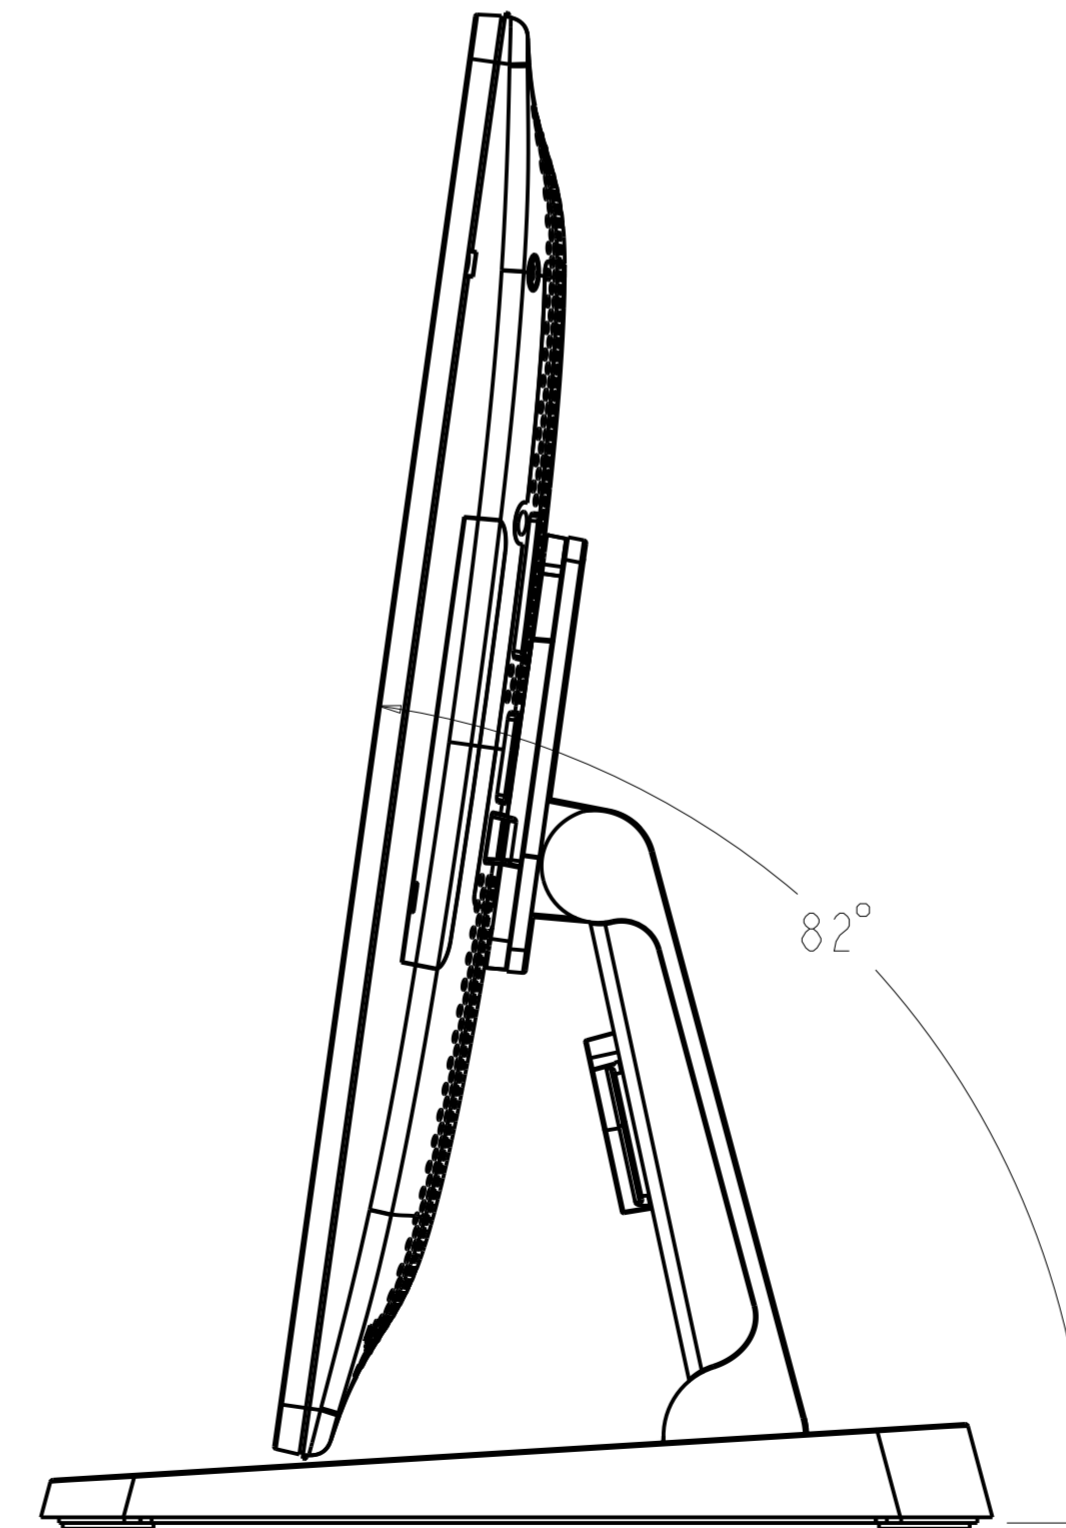

オプションVESAアダプタE338673と
オプションスタンドE044162 (ハイポジション) を使用した場合

Tilt角度範囲は-5~150°

オプションVESAアダプタE338673を取り付けた場合

オプションVESAアダプタE338673と
オプションスタンドE044162 (ハイポジション) を使用し、縦長(Portrait)で取り付けの場合

Tilt角度範囲は23° ~

オプションVESAアダプタE338673と
 オプションスタンドE044356（ハイポジション）を使用し、縦長(Portrait)で取り付けした場合

Tilt角度範囲は8° ~

オプション品
赤外線カメラE534879を取り付けた場合

オプション品 WebカメラE201494/2DスキャナーE245047/NFCリーダーE673037を取り付けた場合