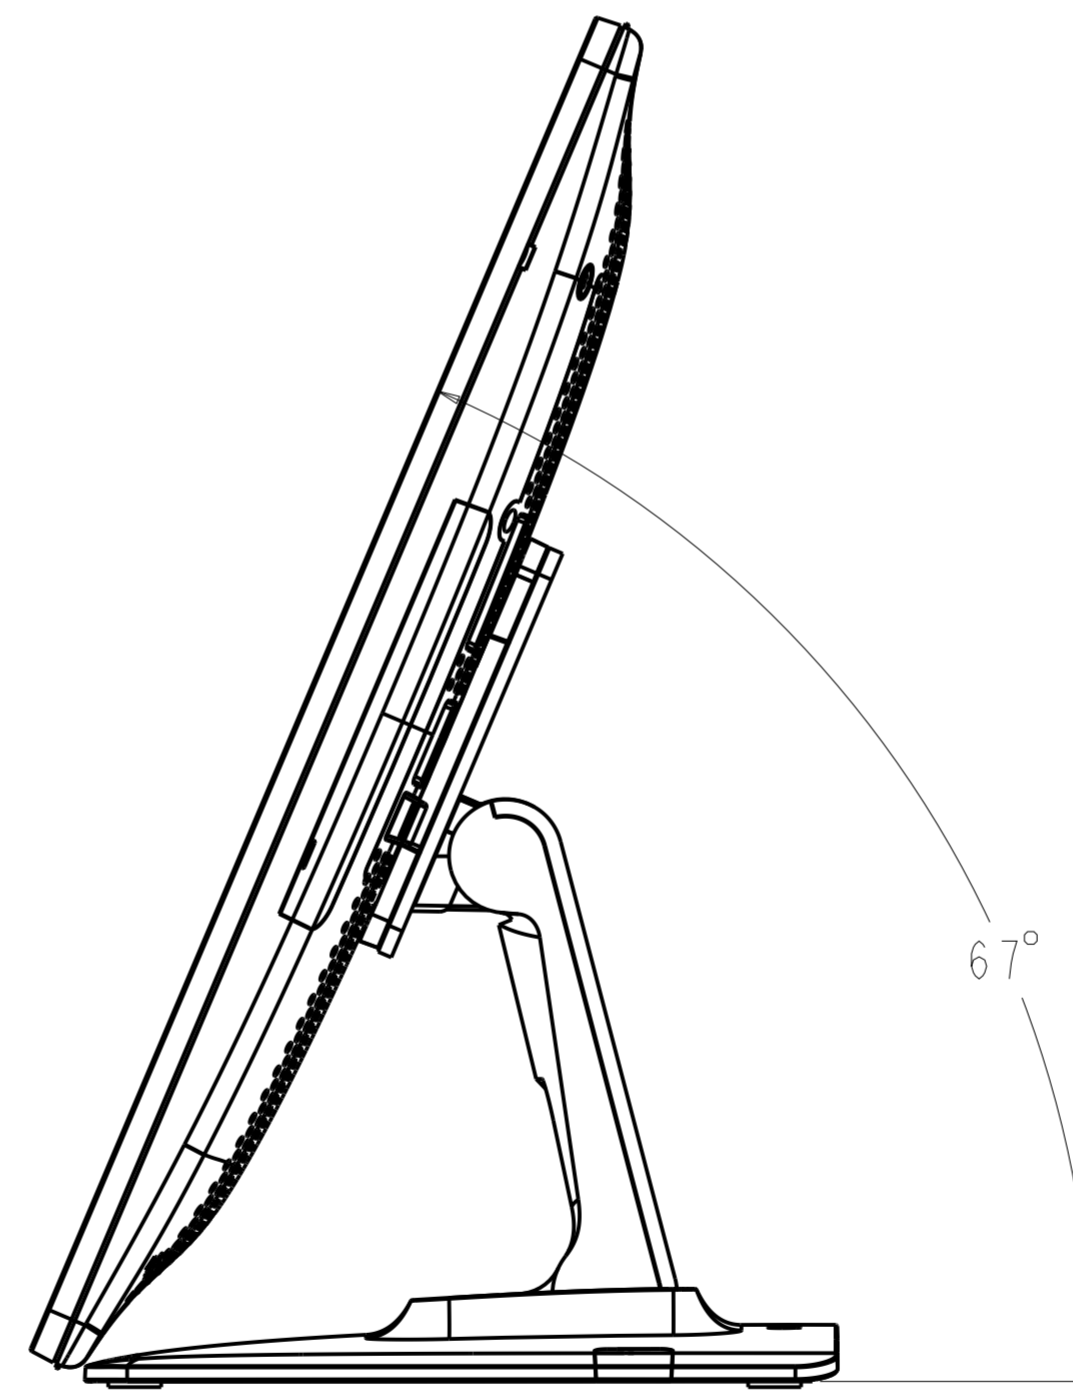

オプションVESAアダプタE338673と
オプションスタンドE044162 (ハイポジション) を使用した場合

Tilt角度範囲は-5~150°

オプションVESAアダプタE338673を取り付けた場合

オプションVESAアダプタE338673と
オプションスタンドE044162 (ハイポジション) を使用し、縦長(Portrait)で取り付けの場合

Tilt角度範囲は23° ~

オプションVESAアダプタE338673と
 オプションスタンドE044356（ハイポジション）を使用し、縦長(Portrait)で取り付けした場合

Tilt角度範囲は8° ~

オプション品
赤外線カメラE534879を取り付けた場合

オプション品 WebカメラE201494/2DスキャナーE245047/NFCリーダーE673037を取り付けた場合