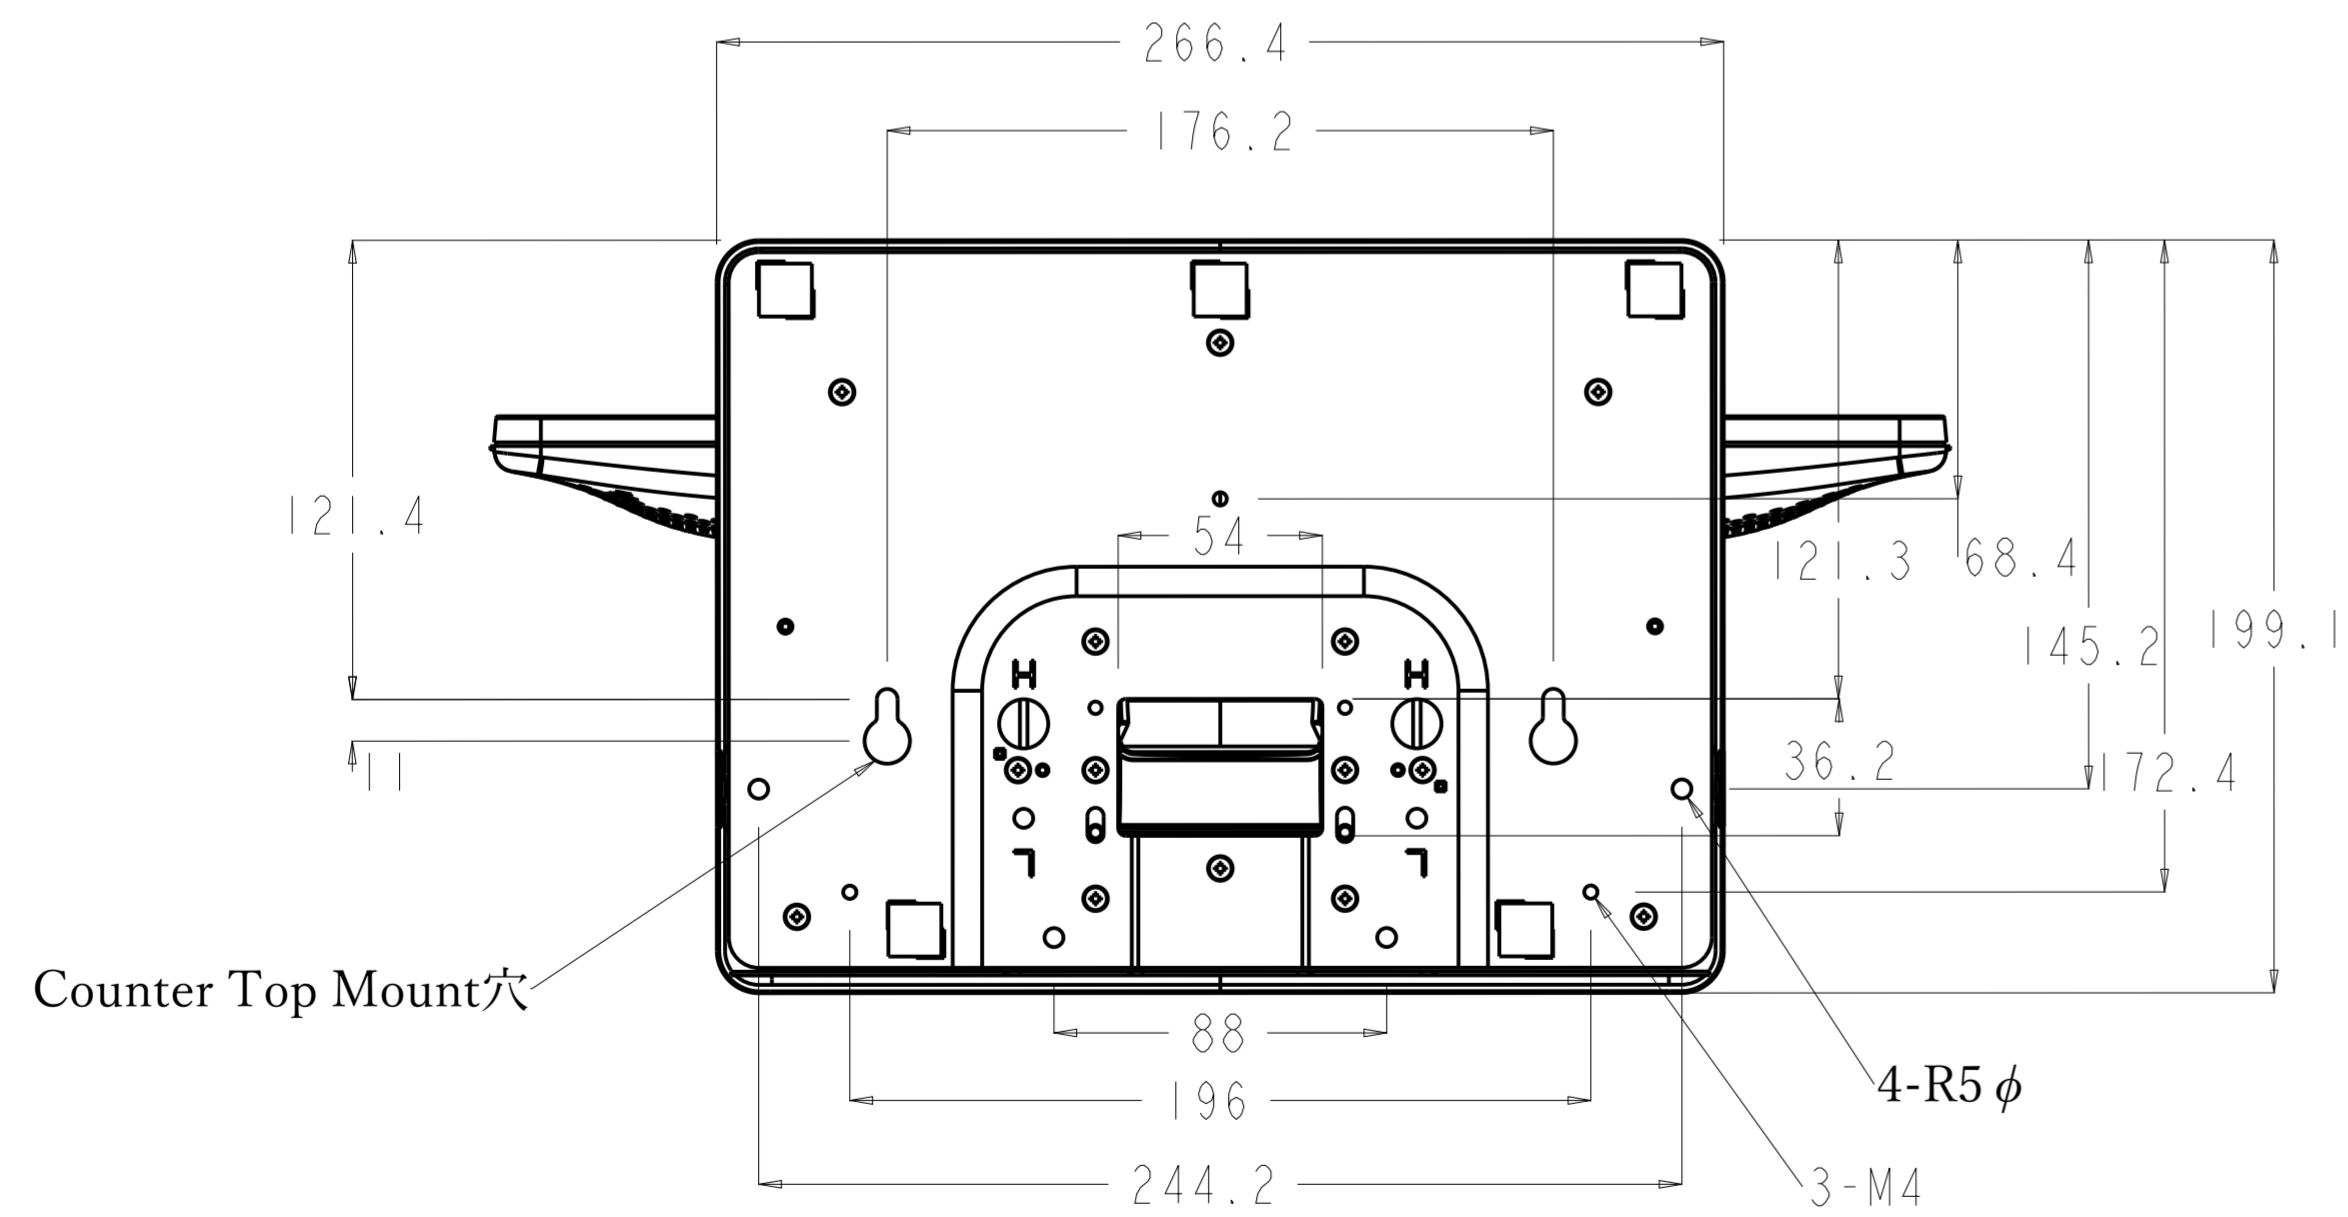

オプションVESAアダプタE338673と
オプションスタンドE044162 (ハイポジション) を使用した場合

Tilt角度範囲は-5~150°

オプションVESAアダプタE338673を取り付けた場合

オプションVESAアダプタE338673と
オプションスタンドE044162 (ハイポジション) を使用し、縦長(Portrait)で取り付けの場合

Tilt角度範囲は23° ~

オプションVESAアダプタE338673と
 オプションスタンドE044356（ハイポジション）を使用し、縦長(Portrait)で取り付けした場合

Tilt角度範囲は8° ~

オプション品
赤外線カメラE534879を取り付けた場合

オプション品 WebカメラE201494/2DスキャナーE245047/NFCリーダーE673037を取り付けた場合