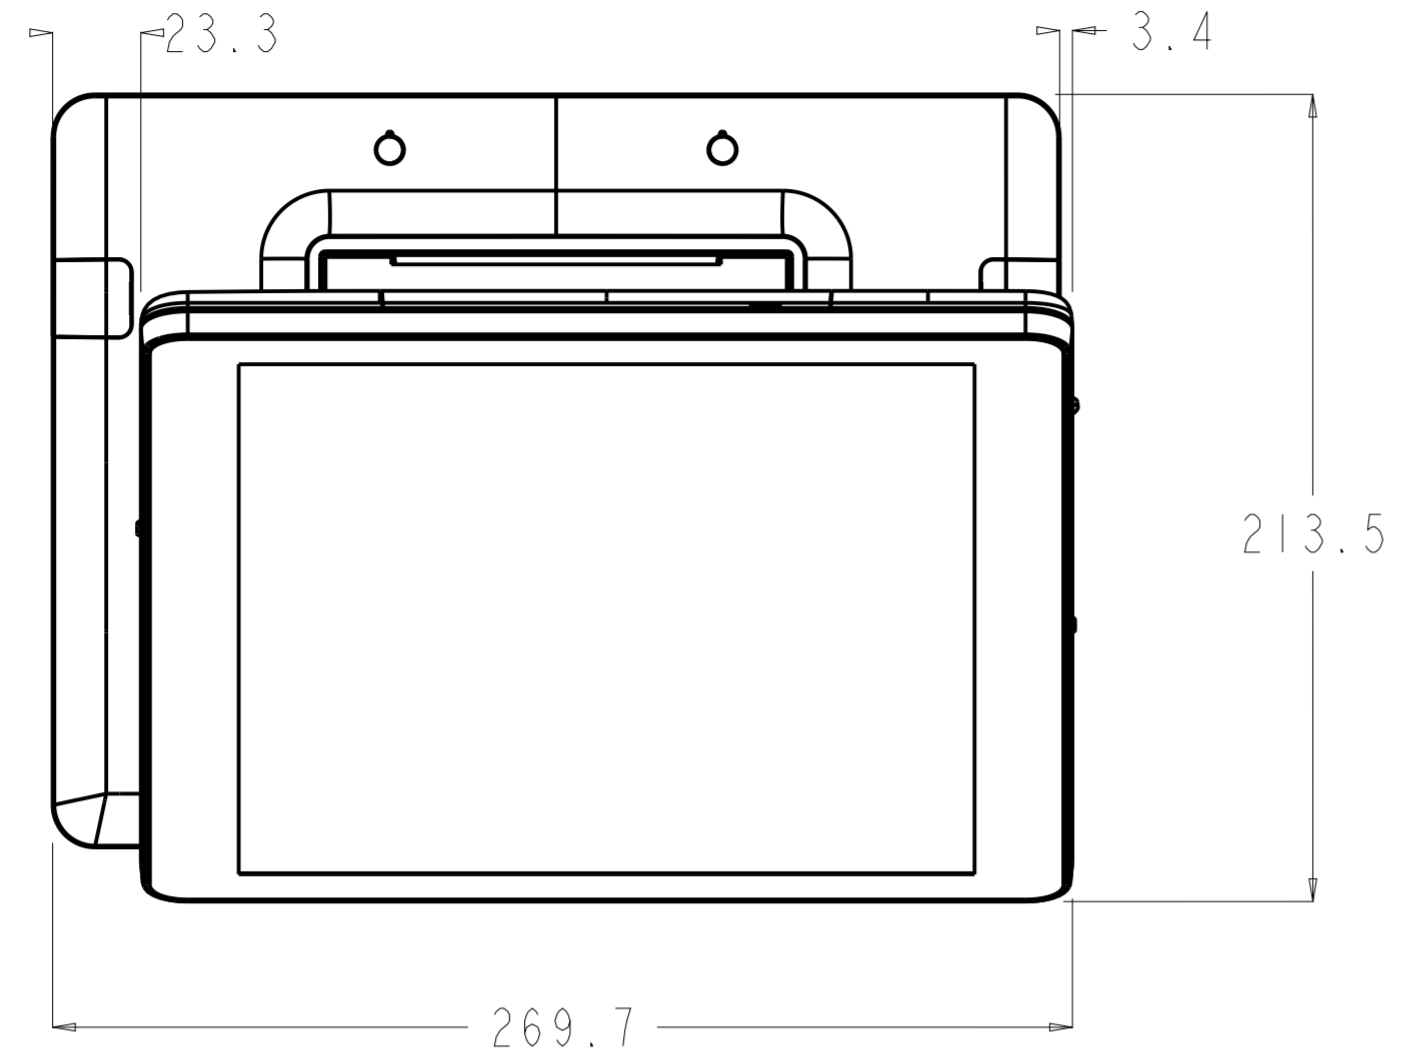

オプションVESAアダプタE338673と
オプションスタンドE044162 (ハイポジション) を使用した場合

Tilt角度範囲は-5~150°

オプションVESAアダプタE338673を取り付けた場合

オプションVESAアダプタE338673と
オプションスタンドE044162 (ハイポジション) を使用し、縦長(Portrait)で取り付けの場合

Tilt角度範囲は23° ~

オプションVESAアダプタE338673と
 オプションスタンドE044356（ハイポジション）を使用し、縦長(Portrait)で取り付けした場合

Tilt角度範囲は8° ~

オプション品
赤外線カメラE534879を取り付けた場合

オプション品 WebカメラE201494/2DスキャナーE245047/NFCリーダーE673037を取り付けた場合