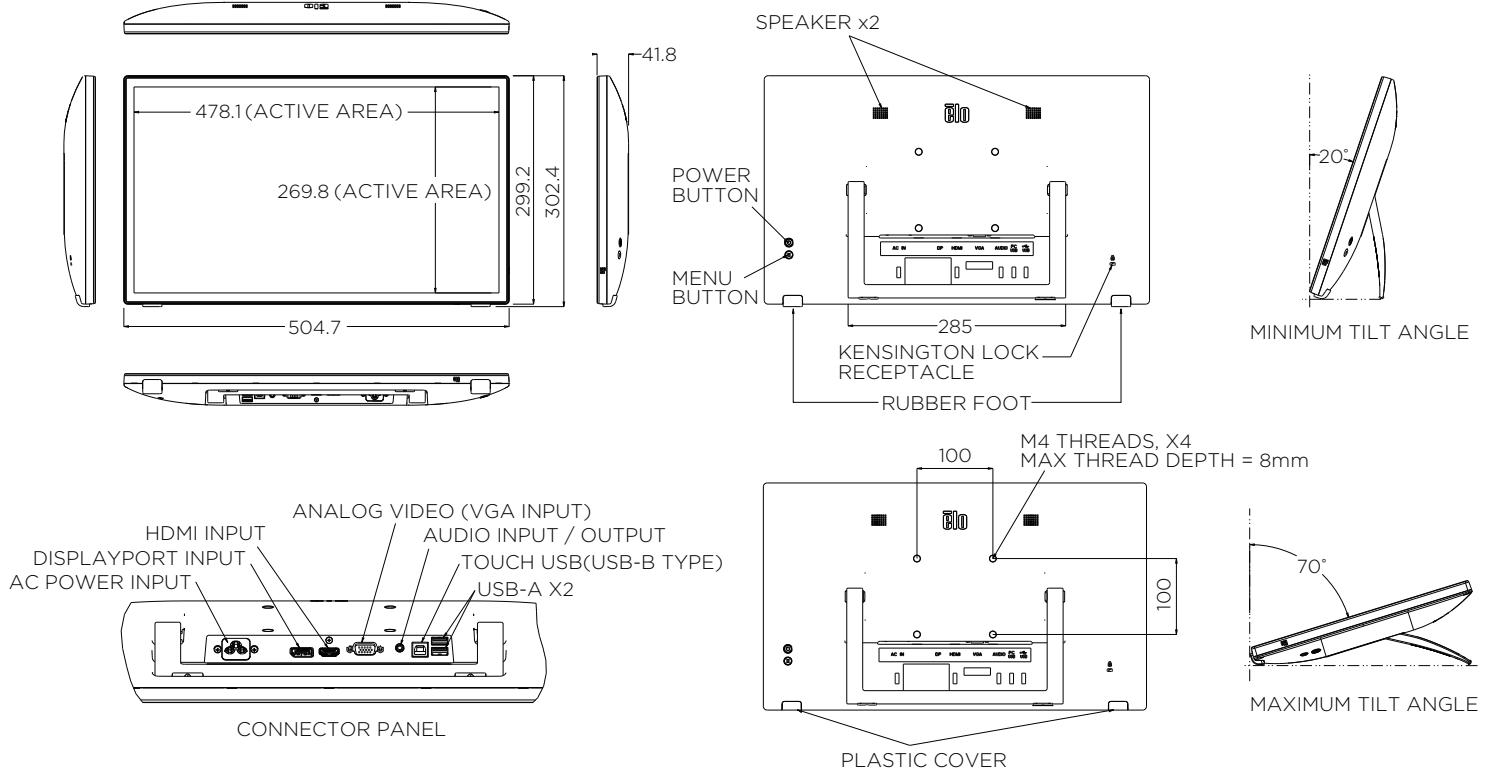

■ 製品名	ET2270L-2UWA-0-BL-G
■ 製品コード	E510259
■ タッチパネル部	
方式	投影型静電容量方式
タッチ点数	最大10点
表面処理	クリア
通信	USB (コントローラ内蔵)
■ 一般仕様	
外形寸法	504.7mm(W)×302.4mm(H)×41.3mm(D) (スタンド格納時) 504.7mm(W)×289mm(H)×120mm(D) (チルト角約20° スタンド使用時)
重量	約4.1kg
本体色	ブラック
チルト角度	20°~70°
VESA取付	VESA physical mount規格100mm、M4ネジ
電源	AC100~240V、50/60Hz
消費電力	12.2W (パワーセーブ機能オン/デフォルト輝度設定時)
タッチパネル通信接続	USBタイプB (レセプタクル)
USB接続	USBタイプB×1ポート (タッチパネル用)、USBタイプA×2ポート (ハブ用)
映像信号入力接続	アナログ: RGB ミニD-Sub15ピン (メス) / デジタル: Display Port20ピン (メス)、HDMIタイプA (メス)
使用・保存温度範囲	使用時: 0~40℃ 保存時及び輸送時: -20~60℃
使用・保存湿度範囲	使用時: 20~80%RH (結露なきこと) 保存時: 10~95% (結露なきこと)
規格	VCCIクラスB、電気用品安全法、CCC、China RoHS、KC、BSMI、BIS、FCC、UL、ICES-3、c-UL、CE、RoHS、WEEE、UKCA、RCM、IEC62368-1、Energy Star 8.0
スピーカー	2W×2 (ステレオ)
■ 表示部	
サイズ	21.5型ワイド
アスペクト比	16:9
液晶表示 (駆動) 方式	TFTアクティブマトリックス方式
最大解像度	1920×1080
表示エリア	476.064(H)mm×267.786(V)mm
画素ピッチ	0.24795(H)mm×0.24795(V)mm
表示色	1677万色
輝度 (タッチパネル装着時の標準値)	225cd/m²
OSD	対応
映像入力	VGA、Display Port、HDMI
コントラスト比 (標準値)	1000:1
視野角	上下178° 左右178° (コントラスト比10以上での標準値)
■ 付属品	
・国内用電源ケーブル (PSE適合、3ピン、長さ1.8m、C5コネクタ) 1本 ・国内用3ピン-2ピン電源プラグ変換アダプタ (PSE適合) 1個 ・USBケーブル (フルスピードケーブルタイプB-タイプA、長さ1.8m) 1本 ・HDMIケーブル (HDMIタイプA、オス-オス、長さ1.8m) 1本 ・底面保護部品 (交換用) 2個 ・タッチモニター注意書き、クイックインストールガイド、EEIラベル (EU用×1、UK用×2) 各1式 ・ケーブルタイ 5本	

■ 寸法図(単位mm)

安全に関するご注意
●ご使用の際は、取扱説明書をよくお読みの上、正しくお使いください。●水、湿気、湯気、ほこり、油煙等のある場所に設置しないでください。火災、故障、感電などの原因となることがあります。

■このカタログの内容については、当社または販売代理店までお問い合わせください。このカタログの記載内容は、2023年04月のもので、予告なしに仕様及びデザインを変更することがありますので、ご了承ください。
■文書による当社の承諾なしにこのカタログの内容の転載・複製を禁じます。■Elo(ロゴ)、Elo Touch Solutions、タッチパネル・システムズ株式会社(ロゴ)は商標です。
■本記載の他社のロゴ、名称および製品名は、他社の商標である場合があります。■写真は一部合成しています。■写真の色は、印刷物ですので実際の色と若干異なる場合があります。