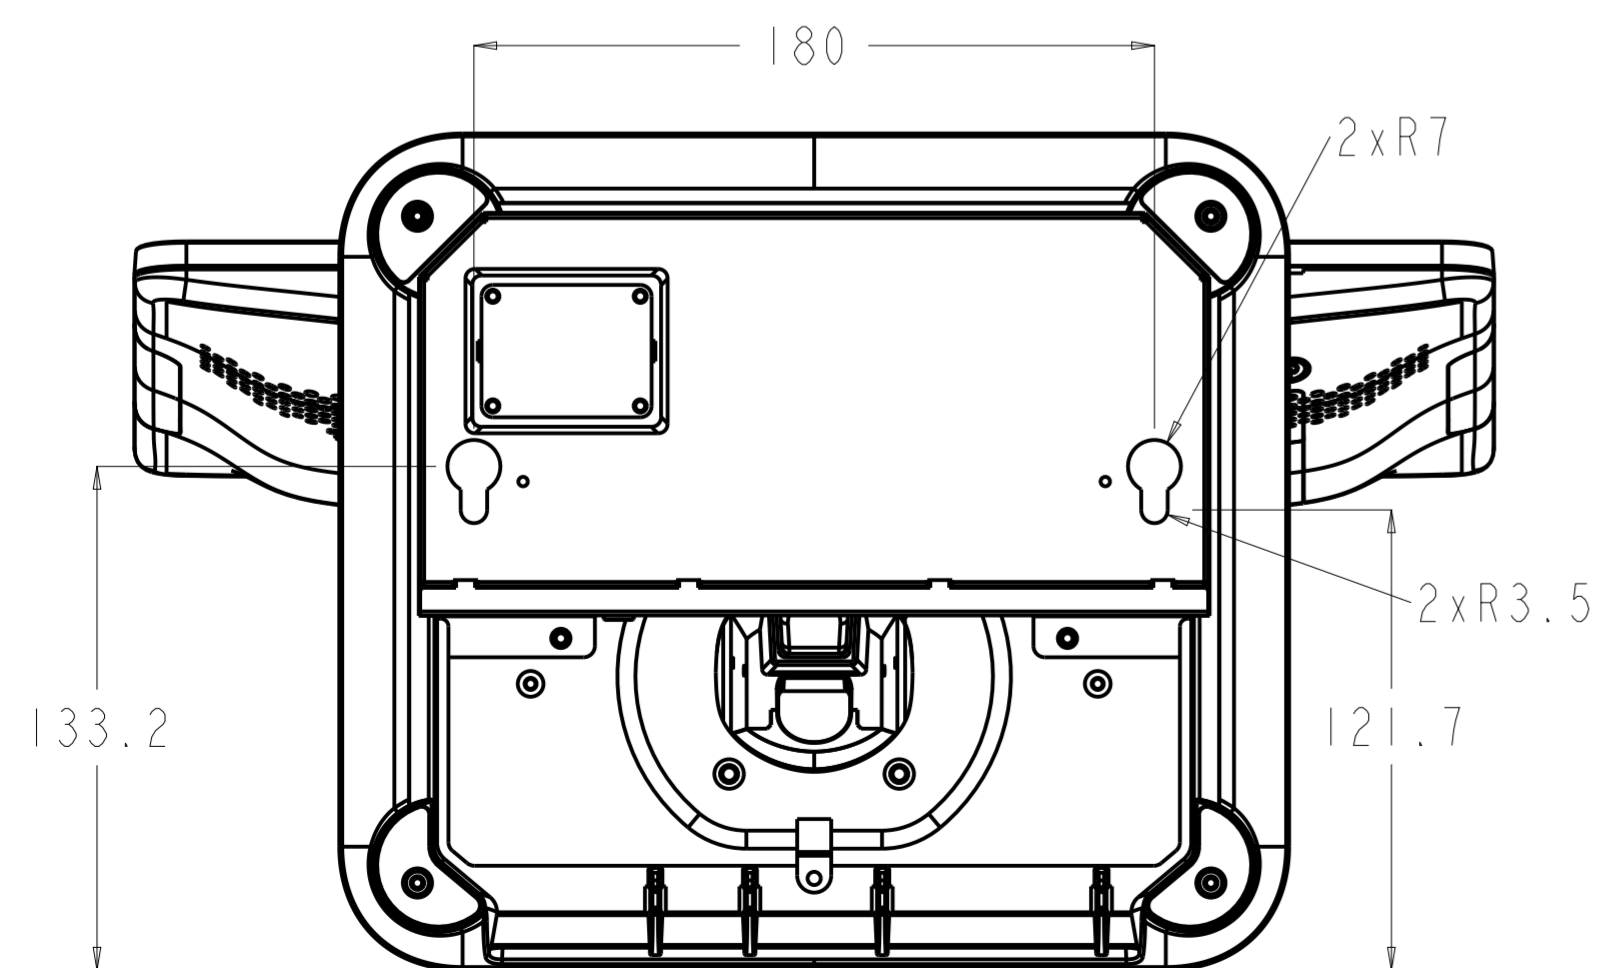

スタンドにIOポート内蔵のため
スタンドを取り外してIOポートを
使用することは困難です。

スケール 0.500

チルト角度範囲は10~60°です。

EPS15S2の背面にオプションブラケットE835969を用いてET1302Lを取り付けた場合

PS15S2の背面にオプションブラケットE835969を用いてET1002Lを取り付けた場合

EPS15S2の背面にオプションブラケットE835969を用いてET0702Lを取り付けた場合

オプションWebカメラE201494/NFCリーダーE673037/2DスキャナーE245047を取り付けた場合