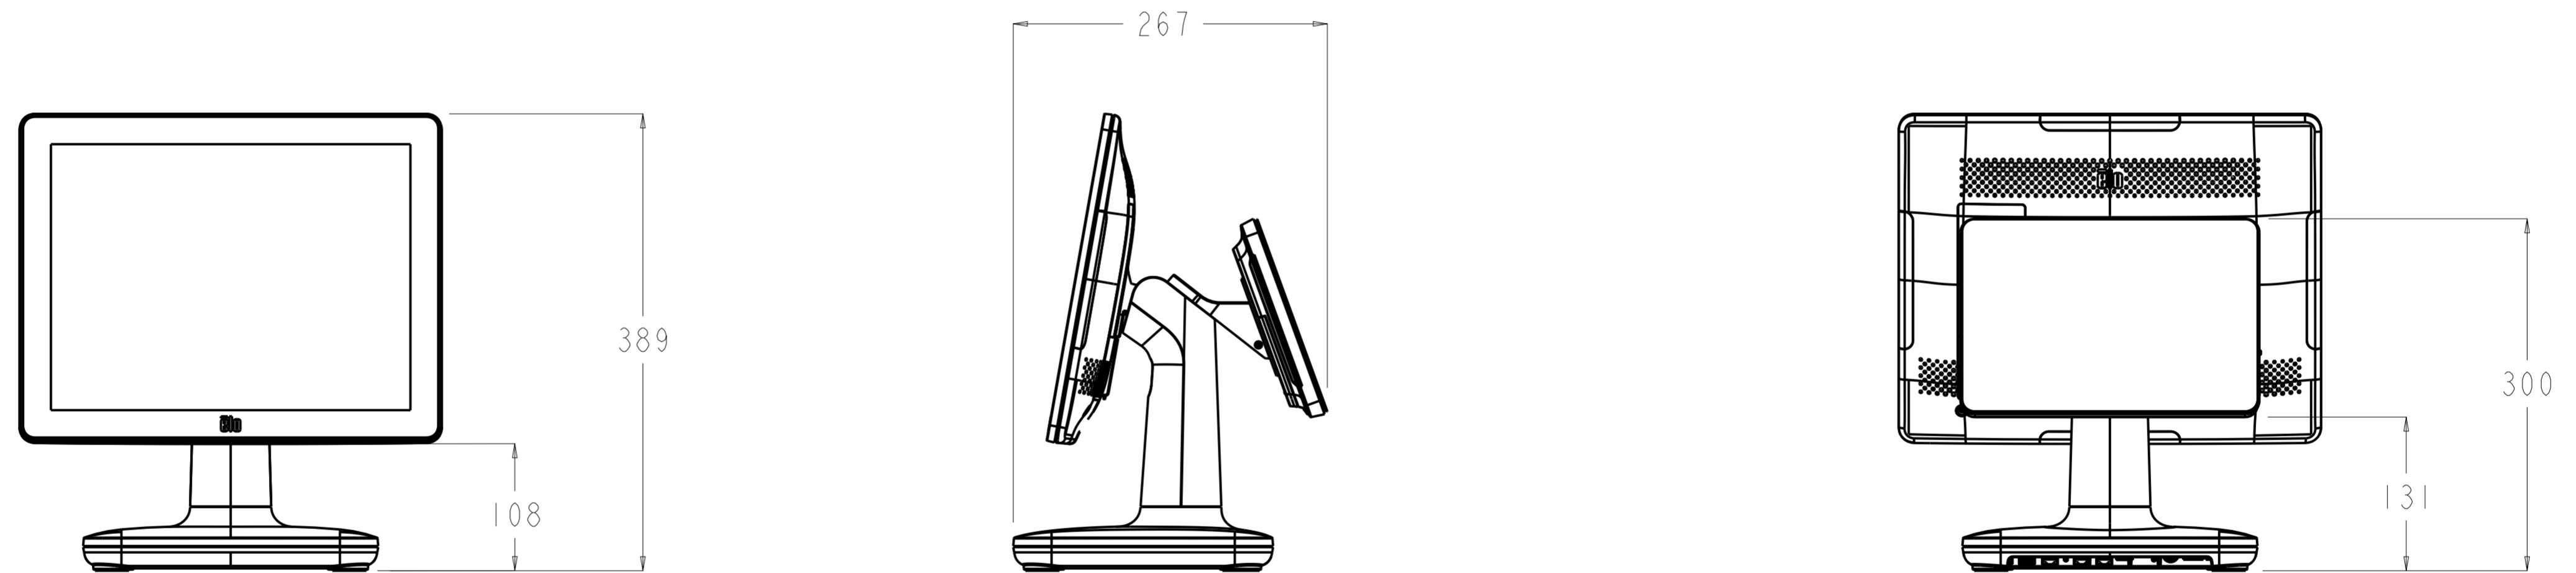

スタンドにIOポート内蔵のため
スタンドを取り外してIOポートを
使用することは困難です。

スケール 0.500

チルト角度範囲は10~60°です。

EPS15S2の背面にオプションブラケットE835969を用いてET1302Lを取り付けた場合

PS15S2の背面にオプションブラケットE835969を用いてET1002Lを取り付けた場合

EPS15S2の背面にオプションブラケットE835969を用いてET0702Lを取り付けた場合

オプションWebカメラE201494/NFCリーダーE673037/2DスキャナーE245047を取り付けた場合