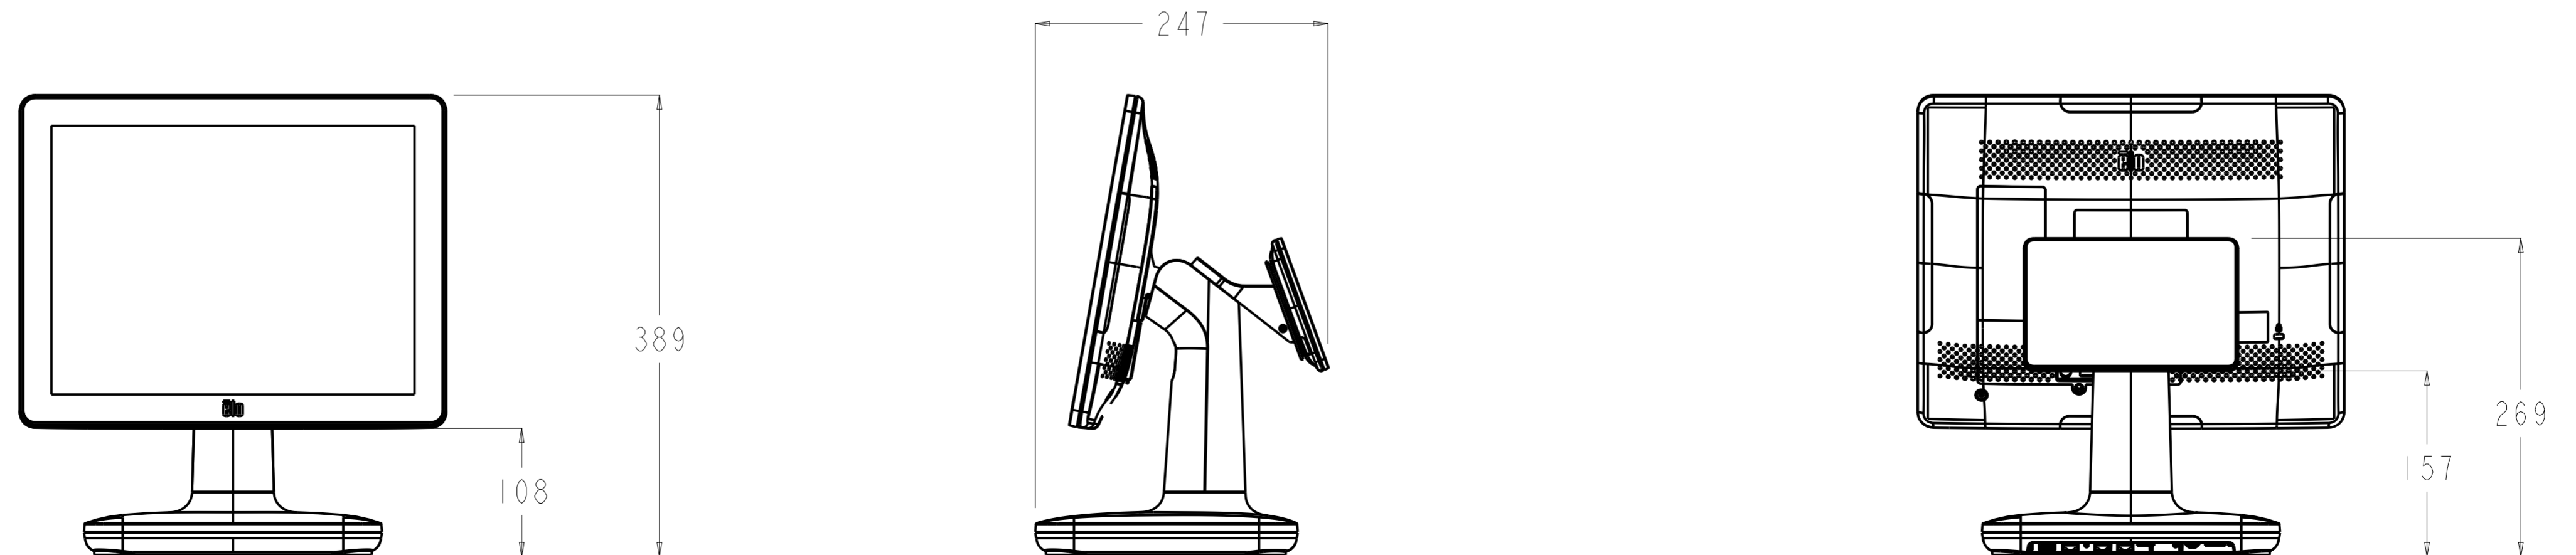

スタンドにIOポート内蔵のため
スタンドを取り外してIOポートを
使用することは困難です。

スケール 0.500

チルト角度範囲は10~60°です。

EPS15S2の背面にオプションブラケットE835969を用いてET1302Lを取り付けた場合

PS15S2の背面にオプションブラケットE835969を用いてET1002Lを取り付けた場合

EPS15S2の背面にオプションブラケットE835969を用いてET0702Lを取り付けた場合

オプションWebカメラE201494/NFCリーダーE673037/2DスキャナーE245047を取り付けた場合