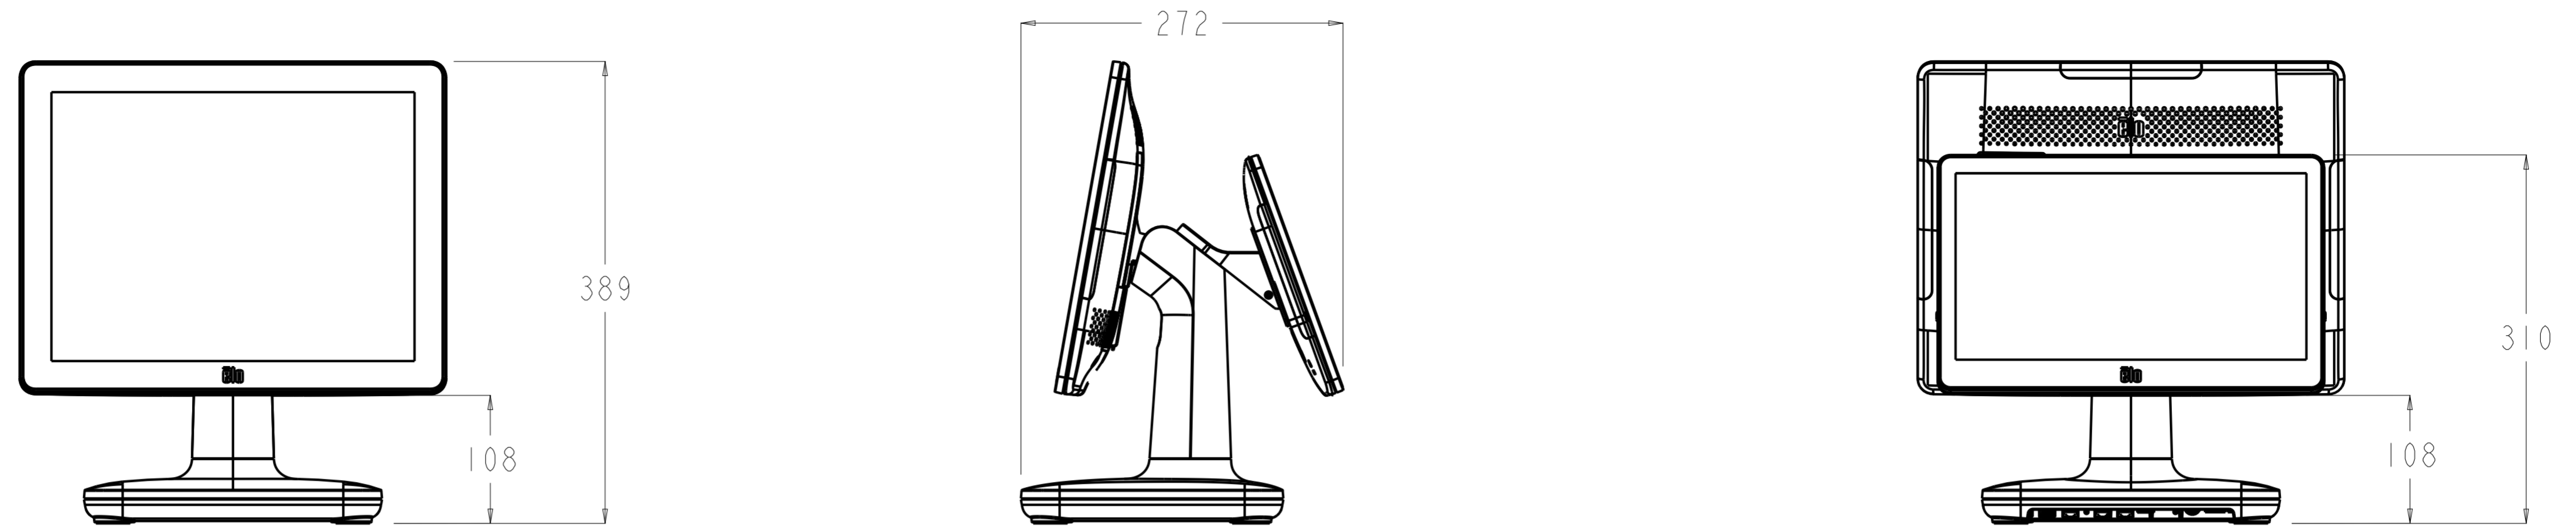

スタンドにIOポート内蔵のため
スタンドを取り外してIOポートを
使用することは困難です。

スケール 0.500

チルト角度範囲は10~60°です。

EPS15S2の背面にオプションブラケットE835969を用いてET1302Lを取り付けた場合

PS15S2の背面にオプションブラケットE835969を用いてET1002Lを取り付けた場合

EPS15S2の背面にオプションブラケットE835969を用いてET0702Lを取り付けた場合

オプションWebカメラE201494/NFCリーダーE673037/2DスキャナーE245047を取り付けた場合