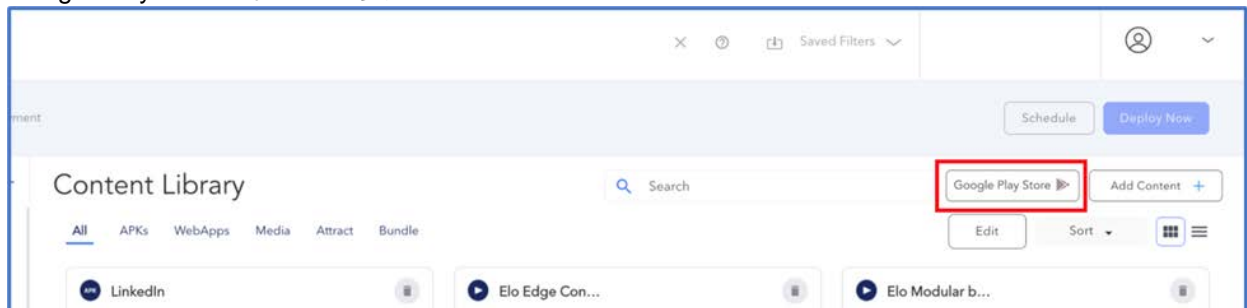

敬 具

記

**1.対象**

弊社 Android コンピュータ全製品

**2. 旧仕様と新仕様の違い**

	旧仕様 Eloview3	新仕様 Eloview4 <a href="https://secure.eloview.com">https://secure.eloview.com</a>
操作画面		レイアウト大幅変更及び Google PlayStore の組み込みなど(以下参照) 
1アカウントでの管理台数	最大 3 万台	最大 10 万台
1グループでの管理台数	最大 5 千台	最大 1.5 万台

Google PlayStore の組み込み参照図

**3. 旧仕様 Eloview3 の利用可能期間**

旧仕様 Eloview3 は'24年11月末日まで、以下のサイトにて利用可能です。

<https://manage.eloview.com/>

以上