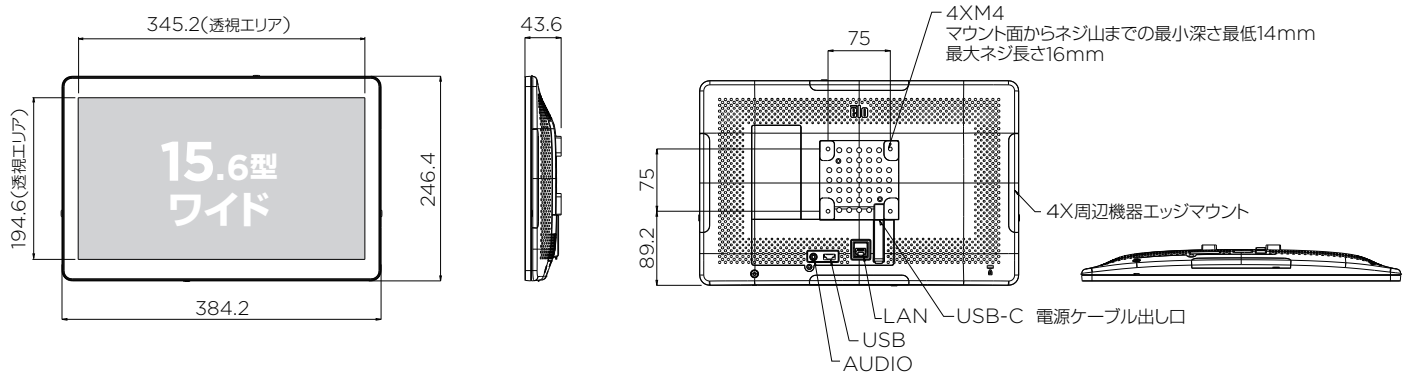

- 15.6型ワイドLCD表示ユニットと投影型静電容量方式タッチパネルを内蔵したタッチコンピューター
- OSはWindows 10
- 薄型・軽量デザインで、壁掛けやテーブルトップなど様々な取り付けが可能
- バッテリーレス(ボタン電池除く)
- ULなどの安全規格を取得
- CEやVCCI等のEMC規格および国内電波法に適合
- RoHSに対応

■ 製品名	ESY15i2-2UWC-0-MT-ZB-4G-1S-W1-64-BK-NS
■ 製品コード	E551068
■ タッチパネル部	
方式	投影型静電容量方式
タッチ点数	10点
表面処理	クリア
■ 一般仕様	
外形寸法(W)×(H)×(D)mm	386mm(W)×249mm(H)×44mm(D)
重量	約2.9kg
本体色	ブラック
電源	AC100V~240V.50/60Hz
消費電力	30W (Typ.)
使用・保存温度範囲	使用時:0~35℃、保存時及び輸送時:-20~60℃
使用・保存湿度範囲	使用時:20~80%RH、保存時及び輸送時:5~95%RH(結露なきこと)
規格	VCCIクラスB、電波法、CCC、SRRC、China RoHS、UL、FCC Part 15、c-UL、ICES-003、CE、RoHS、WEEE、UKCA、RCM、IEC62368-1
■ 表示部	
モニター	TFTアクティブマトリックス方式
サイズ	15.6型ワイド
最大解像度	1920×1080
表示エリア	344.16mm(H)×193.59mm(V)(15.6型)
表示色	26.2万色
輝度(タッチパネル装着時の標準値)	270cd/m ²
コントラスト比(標準値)	700:1
視野角	上下160°、左右160°(最低値)
■ コンピューター部	
CPU	Intel Celeron G4900T
メモリ	4GB 2400MHz DDR4 SODIMM(2スロット中1スロットに実装済)
ストレージ	128GB SSD
OS	Windows 10 IoT Enterprise 2019 LTSC 64bit(レストア時に2021版を選択可能)
無線LAN (WiFi)	802.11 a/b/g/n/ac 2.4GHz/5.0GHz対応(電波法適合モジュール)
Bluetooth	BT 5.0対応(電波法適合モジュール)
スピーカー	2W×2(ステレオ)
ファン	なし
インターフェース	<ul style="list-style-type: none"> •USB 3.0×1 •Micro USB 2.0×4(弊社オプション周辺機器専用) •Ethernet(RJ-45)×1 •3.5mmステレオミニジャック ×1
■ 付属品	
	<ul style="list-style-type: none"> •AC電源ケーブル(3ピン、長さ1.8m、PSE品、IEC60320-1 C5コネクタ)1本 •3P-2P変換アダプター(PSE品)1個 •ACアダプター(PSE適合、DOE Level 6、DCケーブル長さ1.5m、USB-C、IEC60320-1 C6インレット)1個 •クイックインストールガイド及び注意書き各1部 •M4ネジ(長さ18mm) 4本
■ 寸法図(単位mm)	