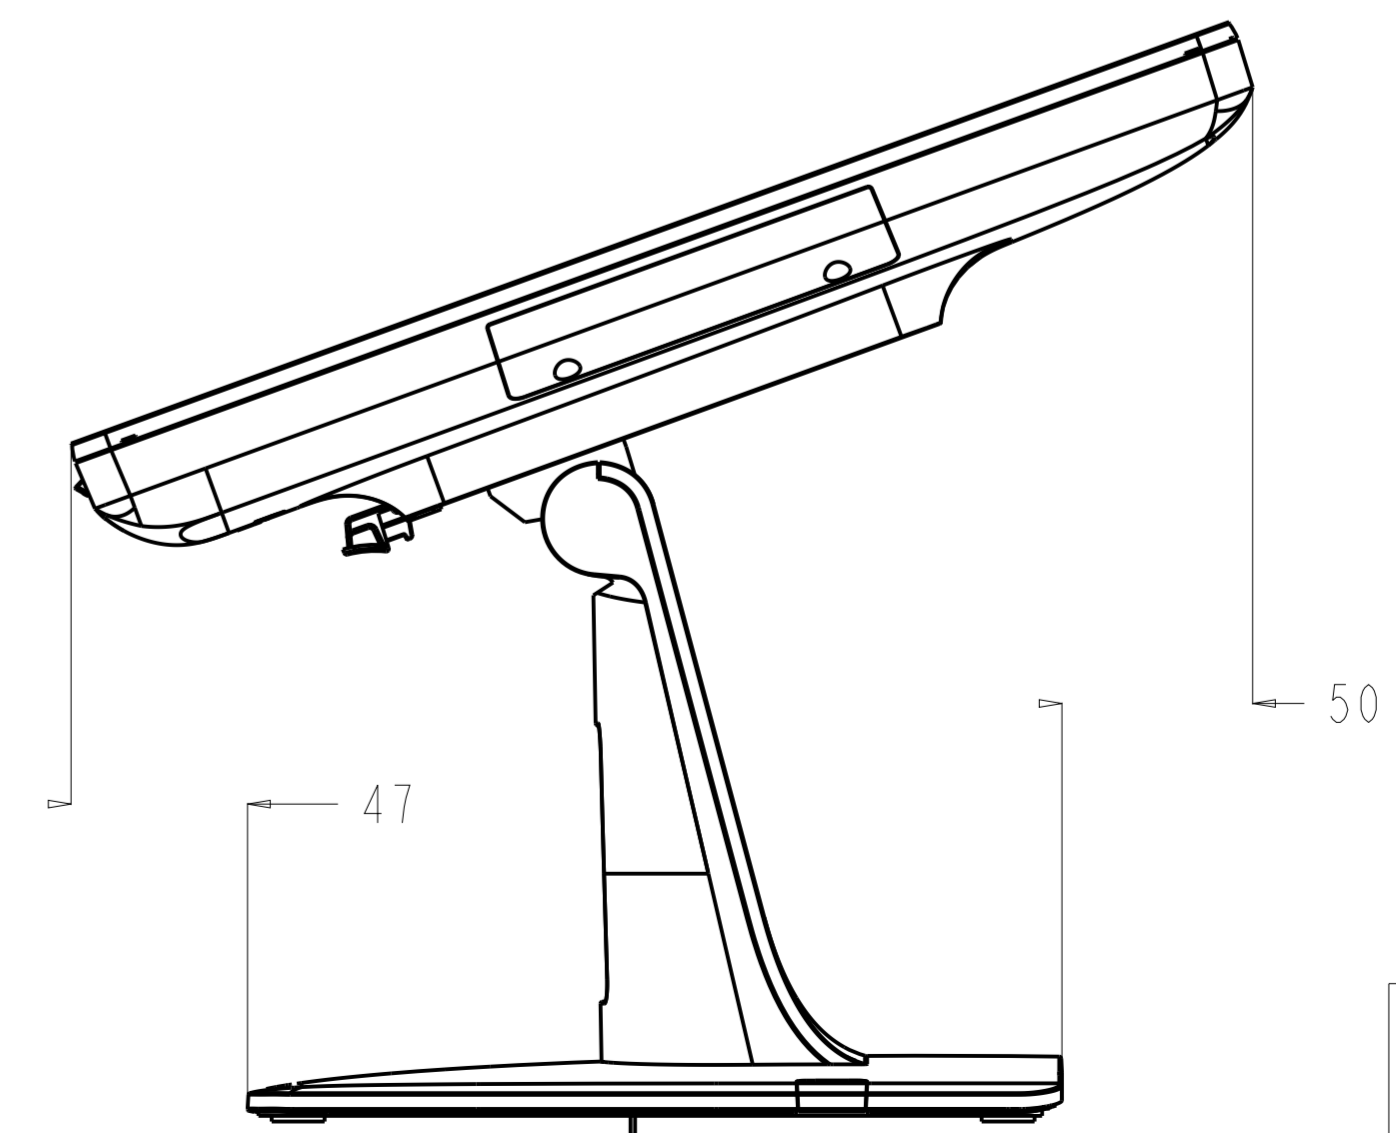

AT Zero Bezel (5線式抵抗膜) ET1717L-7CWB-1-XX-ZB-G

1717 STAND BOTOM VIEW

Tilt角 -5度の場合

Tilt角70度の場合

DIMENSIONS ARE IN MILLIMETERS