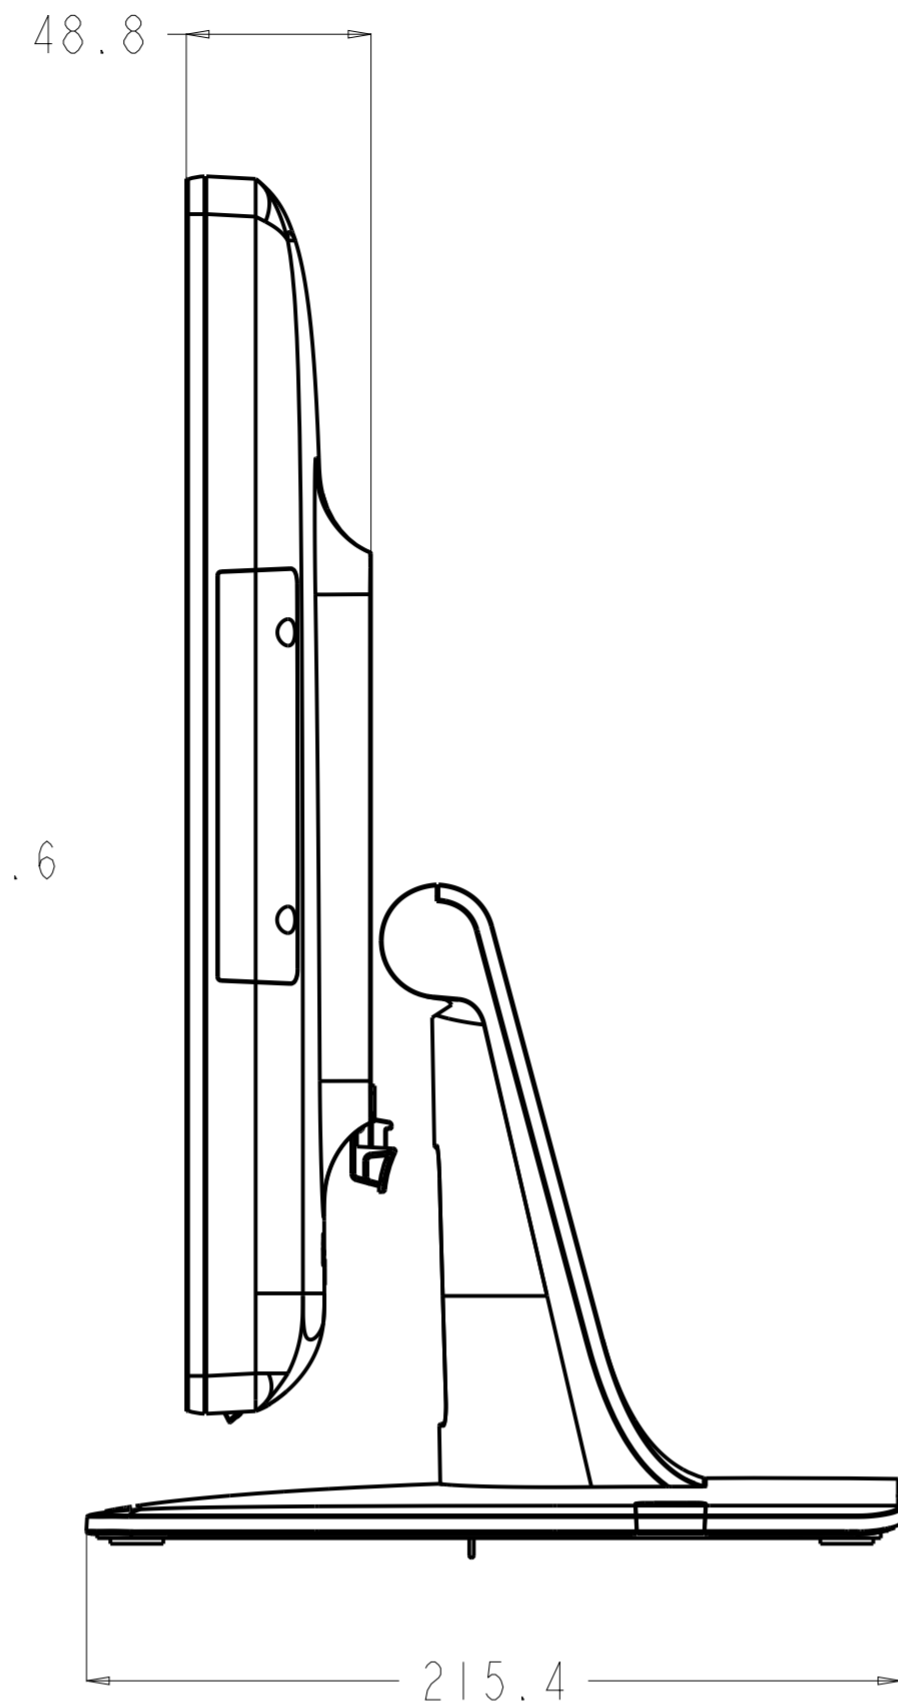

AT Zero Bezel (5線式抵抗膜) ET1717L-7CWB-1-XX-ZB-G

1717 STAND BOTOM VIEW

Tilt角 -5度の場合

Tilt角70度の場合

DIMENSIONS ARE IN MILLIMETERS