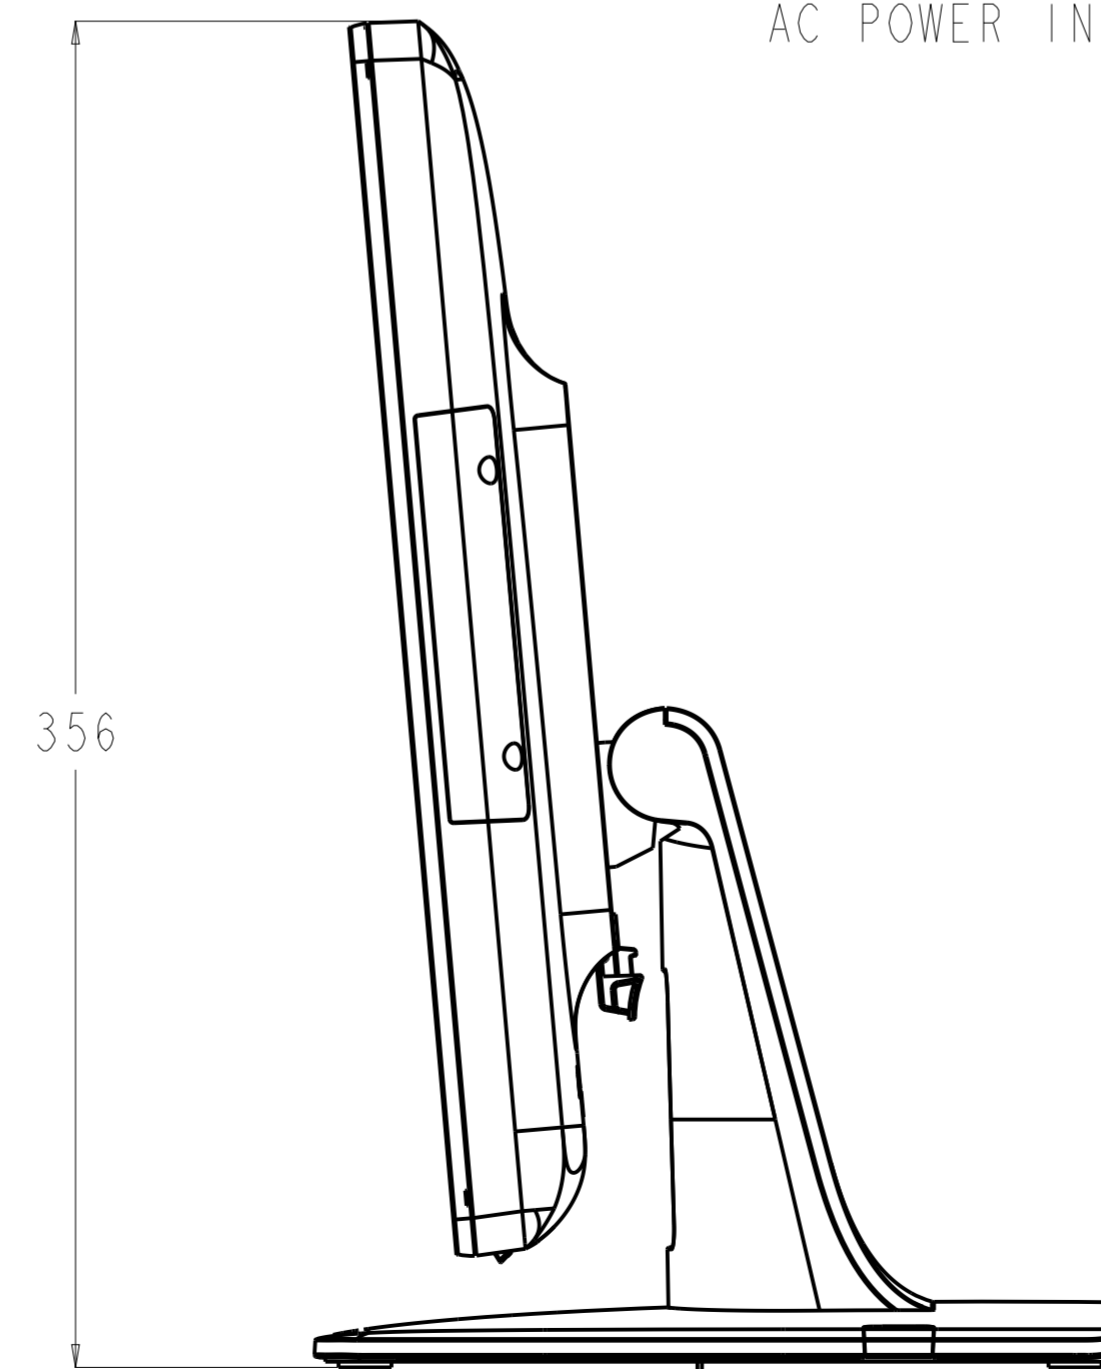

AT Zero Bezel (5線式抵抗膜) ET1717L-7CWB-1-XX-ZB-G

1717 STAND BOTOM VIEW

Tilt角 -5度の場合

Tilt角70度の場合

DIMENSIONS ARE IN MILLIMETERS