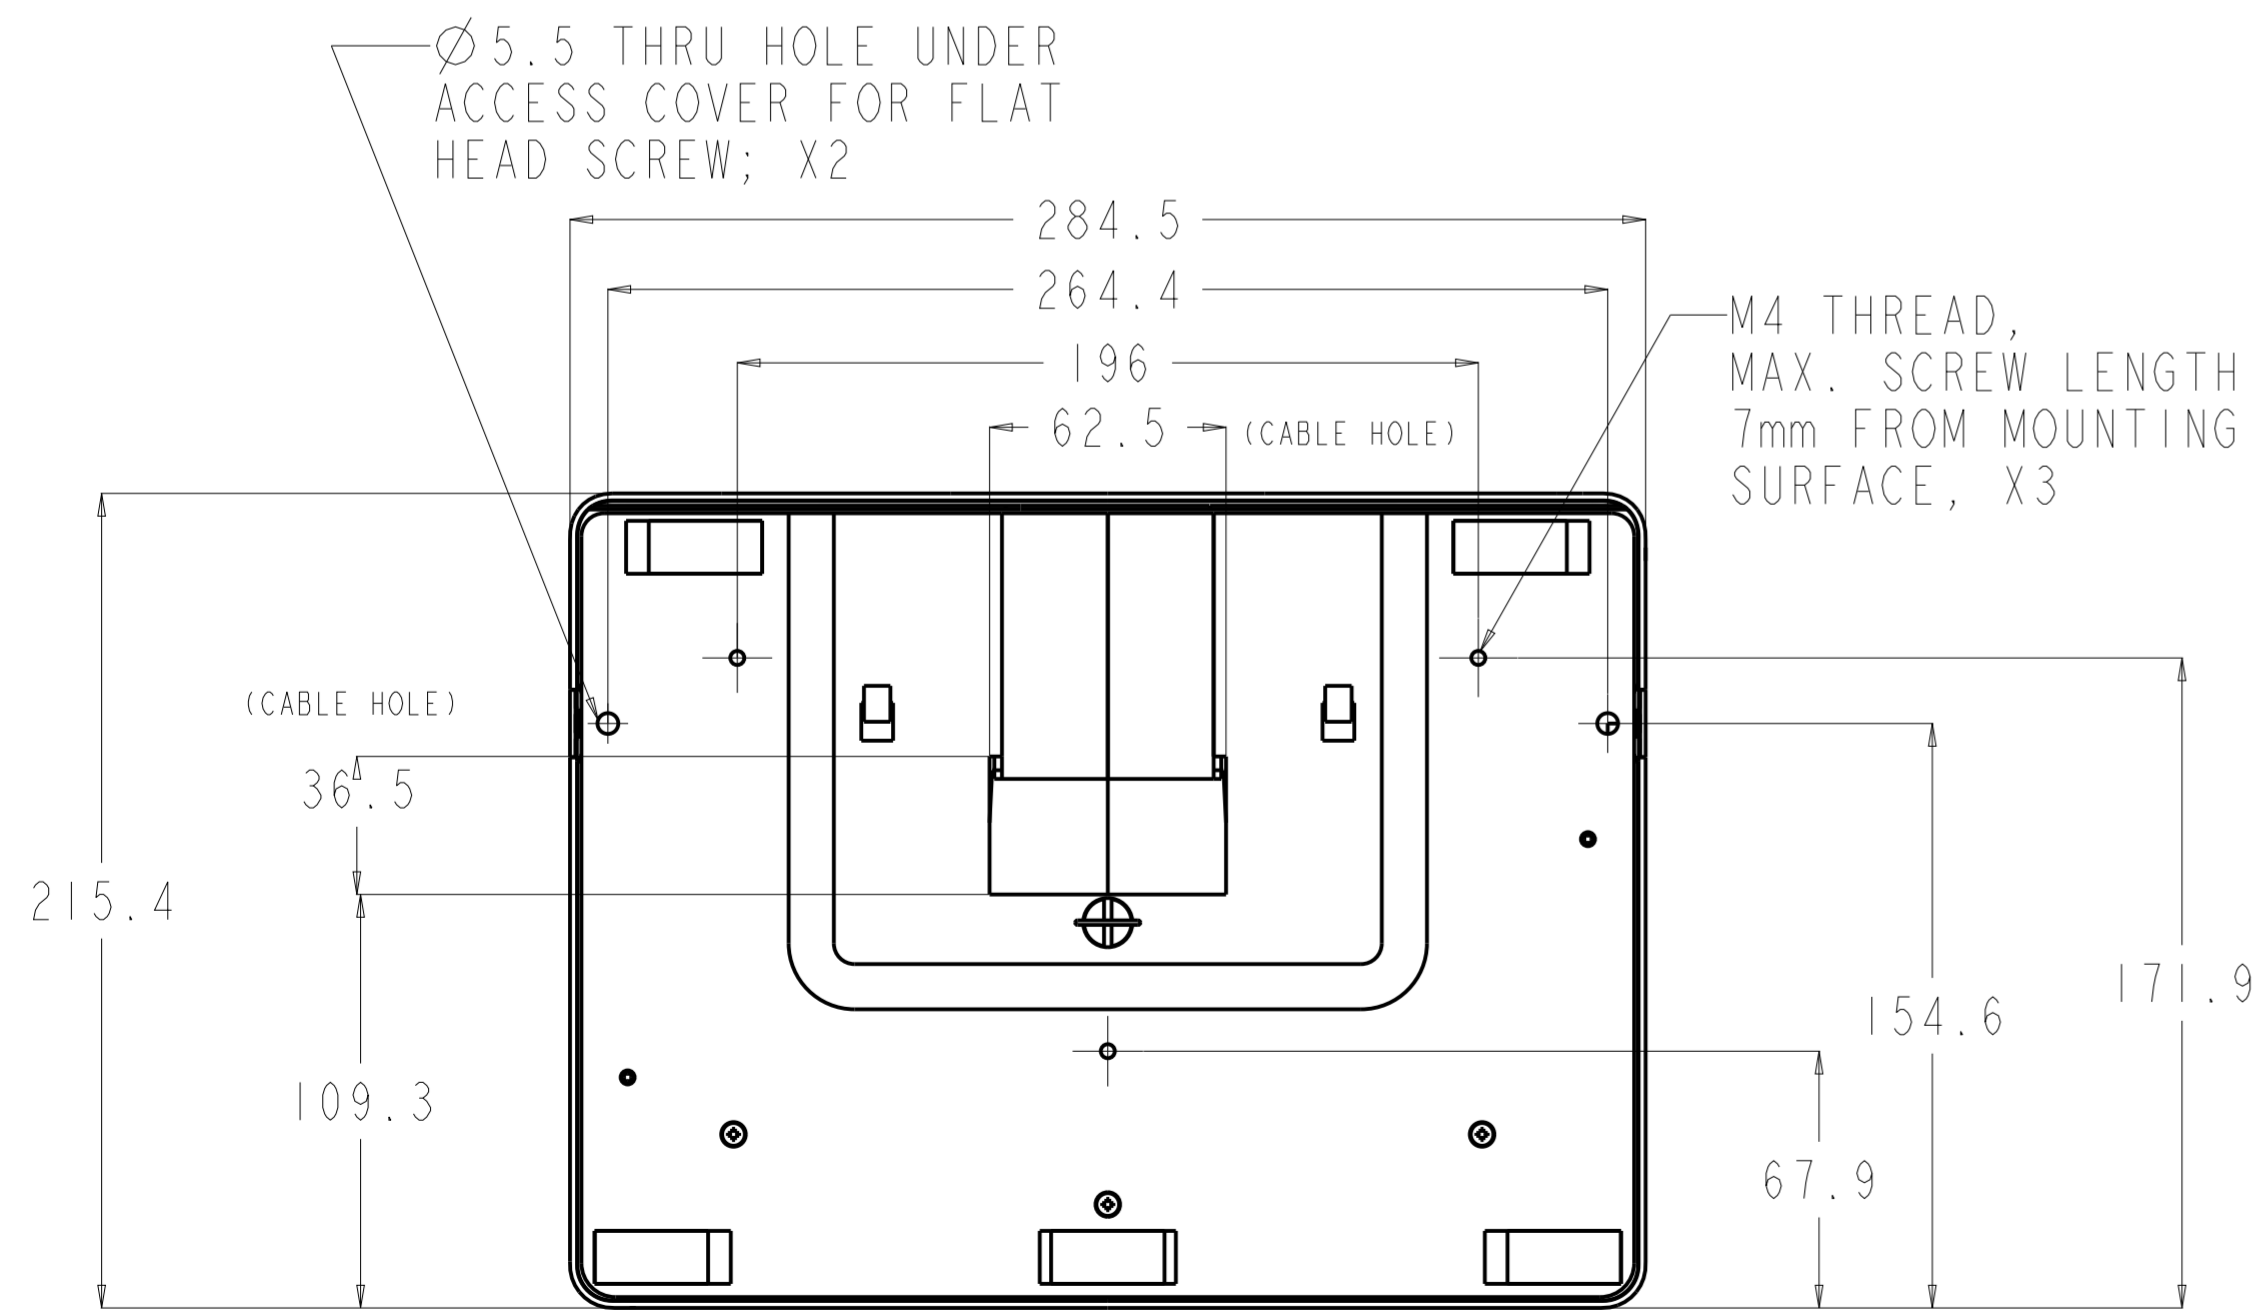

AT Zero Bezel (5線式抵抗膜) ET1717L-7CWB-1-XX-ZB-G

1717 STAND BOTOM VIEW

Tilt角 -5度の場合

Tilt角70度の場合

DIMENSIONS ARE IN MILLIMETERS