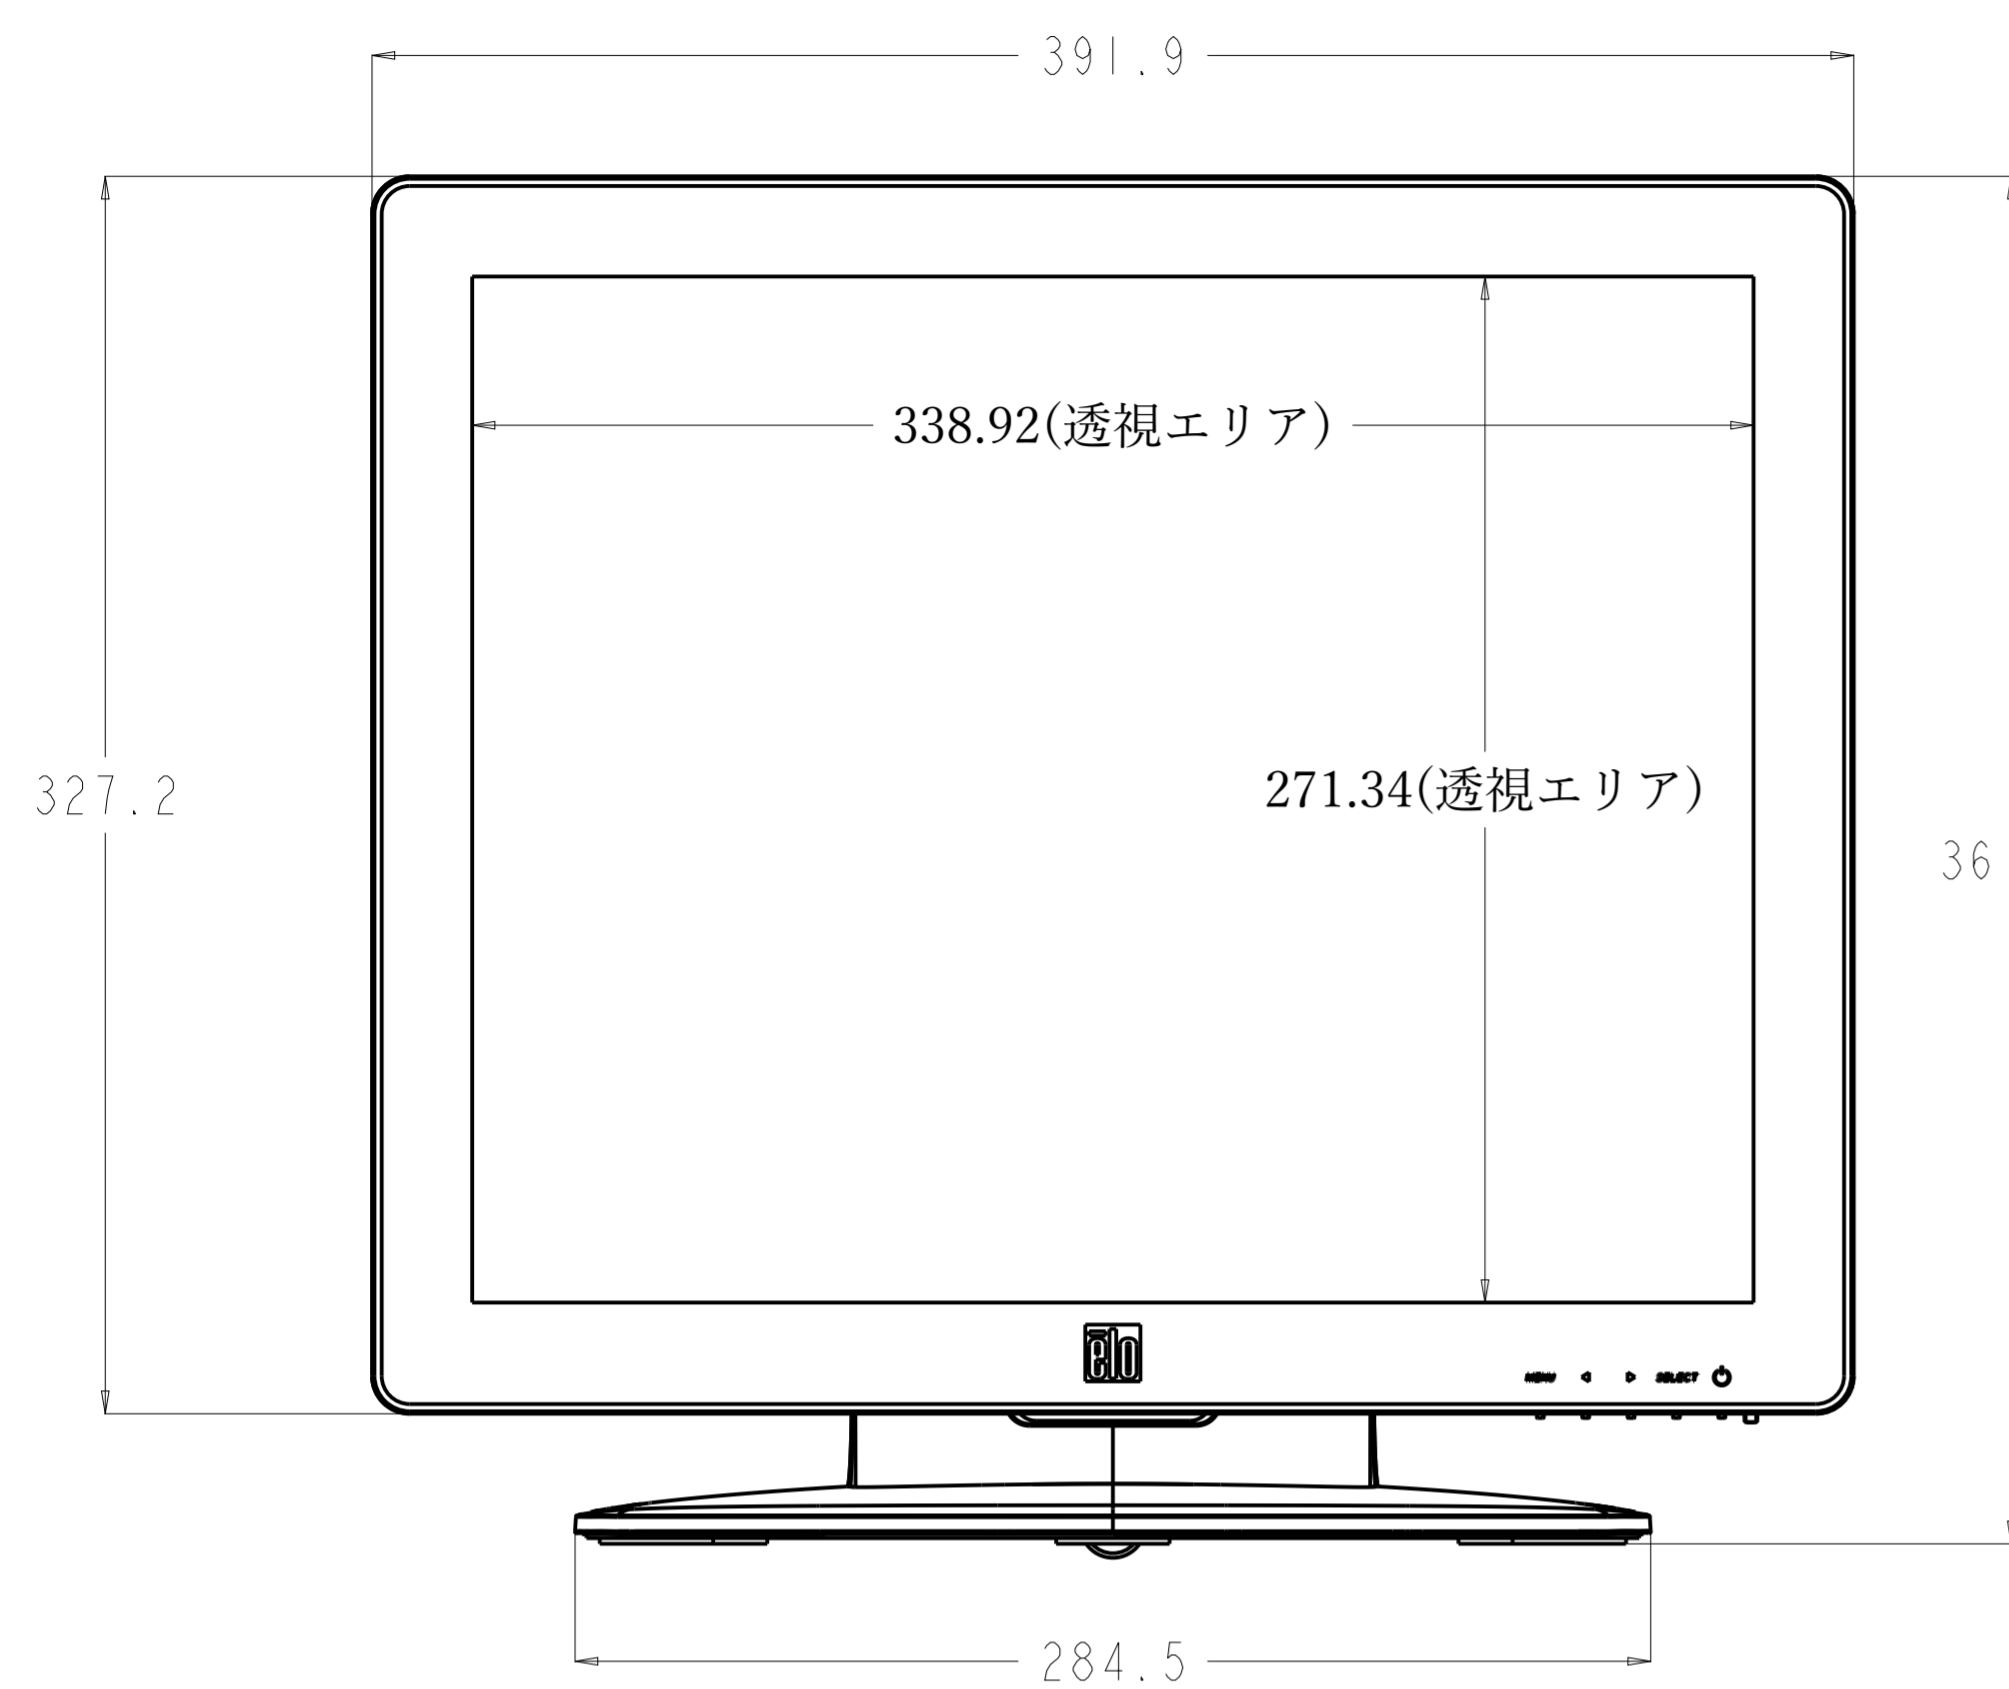

AT Zero Bezel (5線式抵抗膜) ET1717L-7CWB-1-XX-ZB-G

1717 STAND BOTOM VIEW

Tilt角 -5度の場合

Tilt角70度の場合

DIMENSIONS ARE IN MILLIMETERS