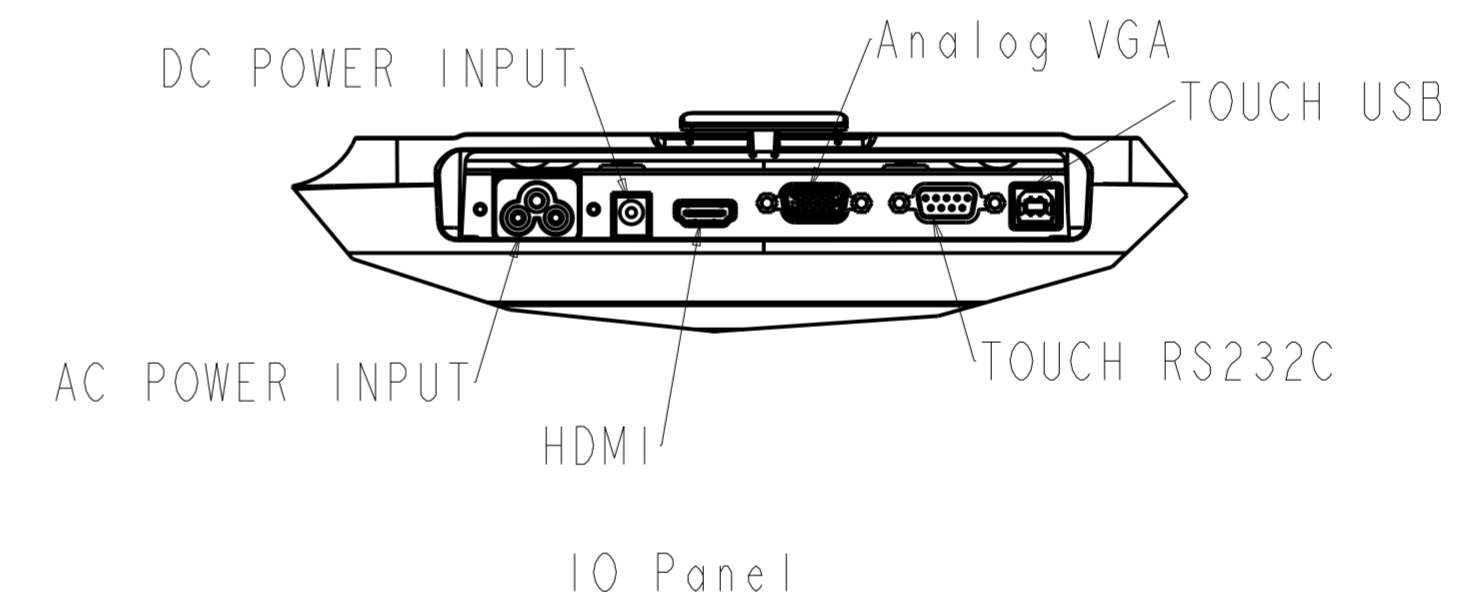

AT Zero Bezel (5線式抵抗膜) ET1717L-7CWB-1-XX-ZB-G

1717 STAND BOTOM VIEW

Tilt角 -5度の場合

Tilt角70度の場合

DIMENSIONS ARE IN MILLIMETERS