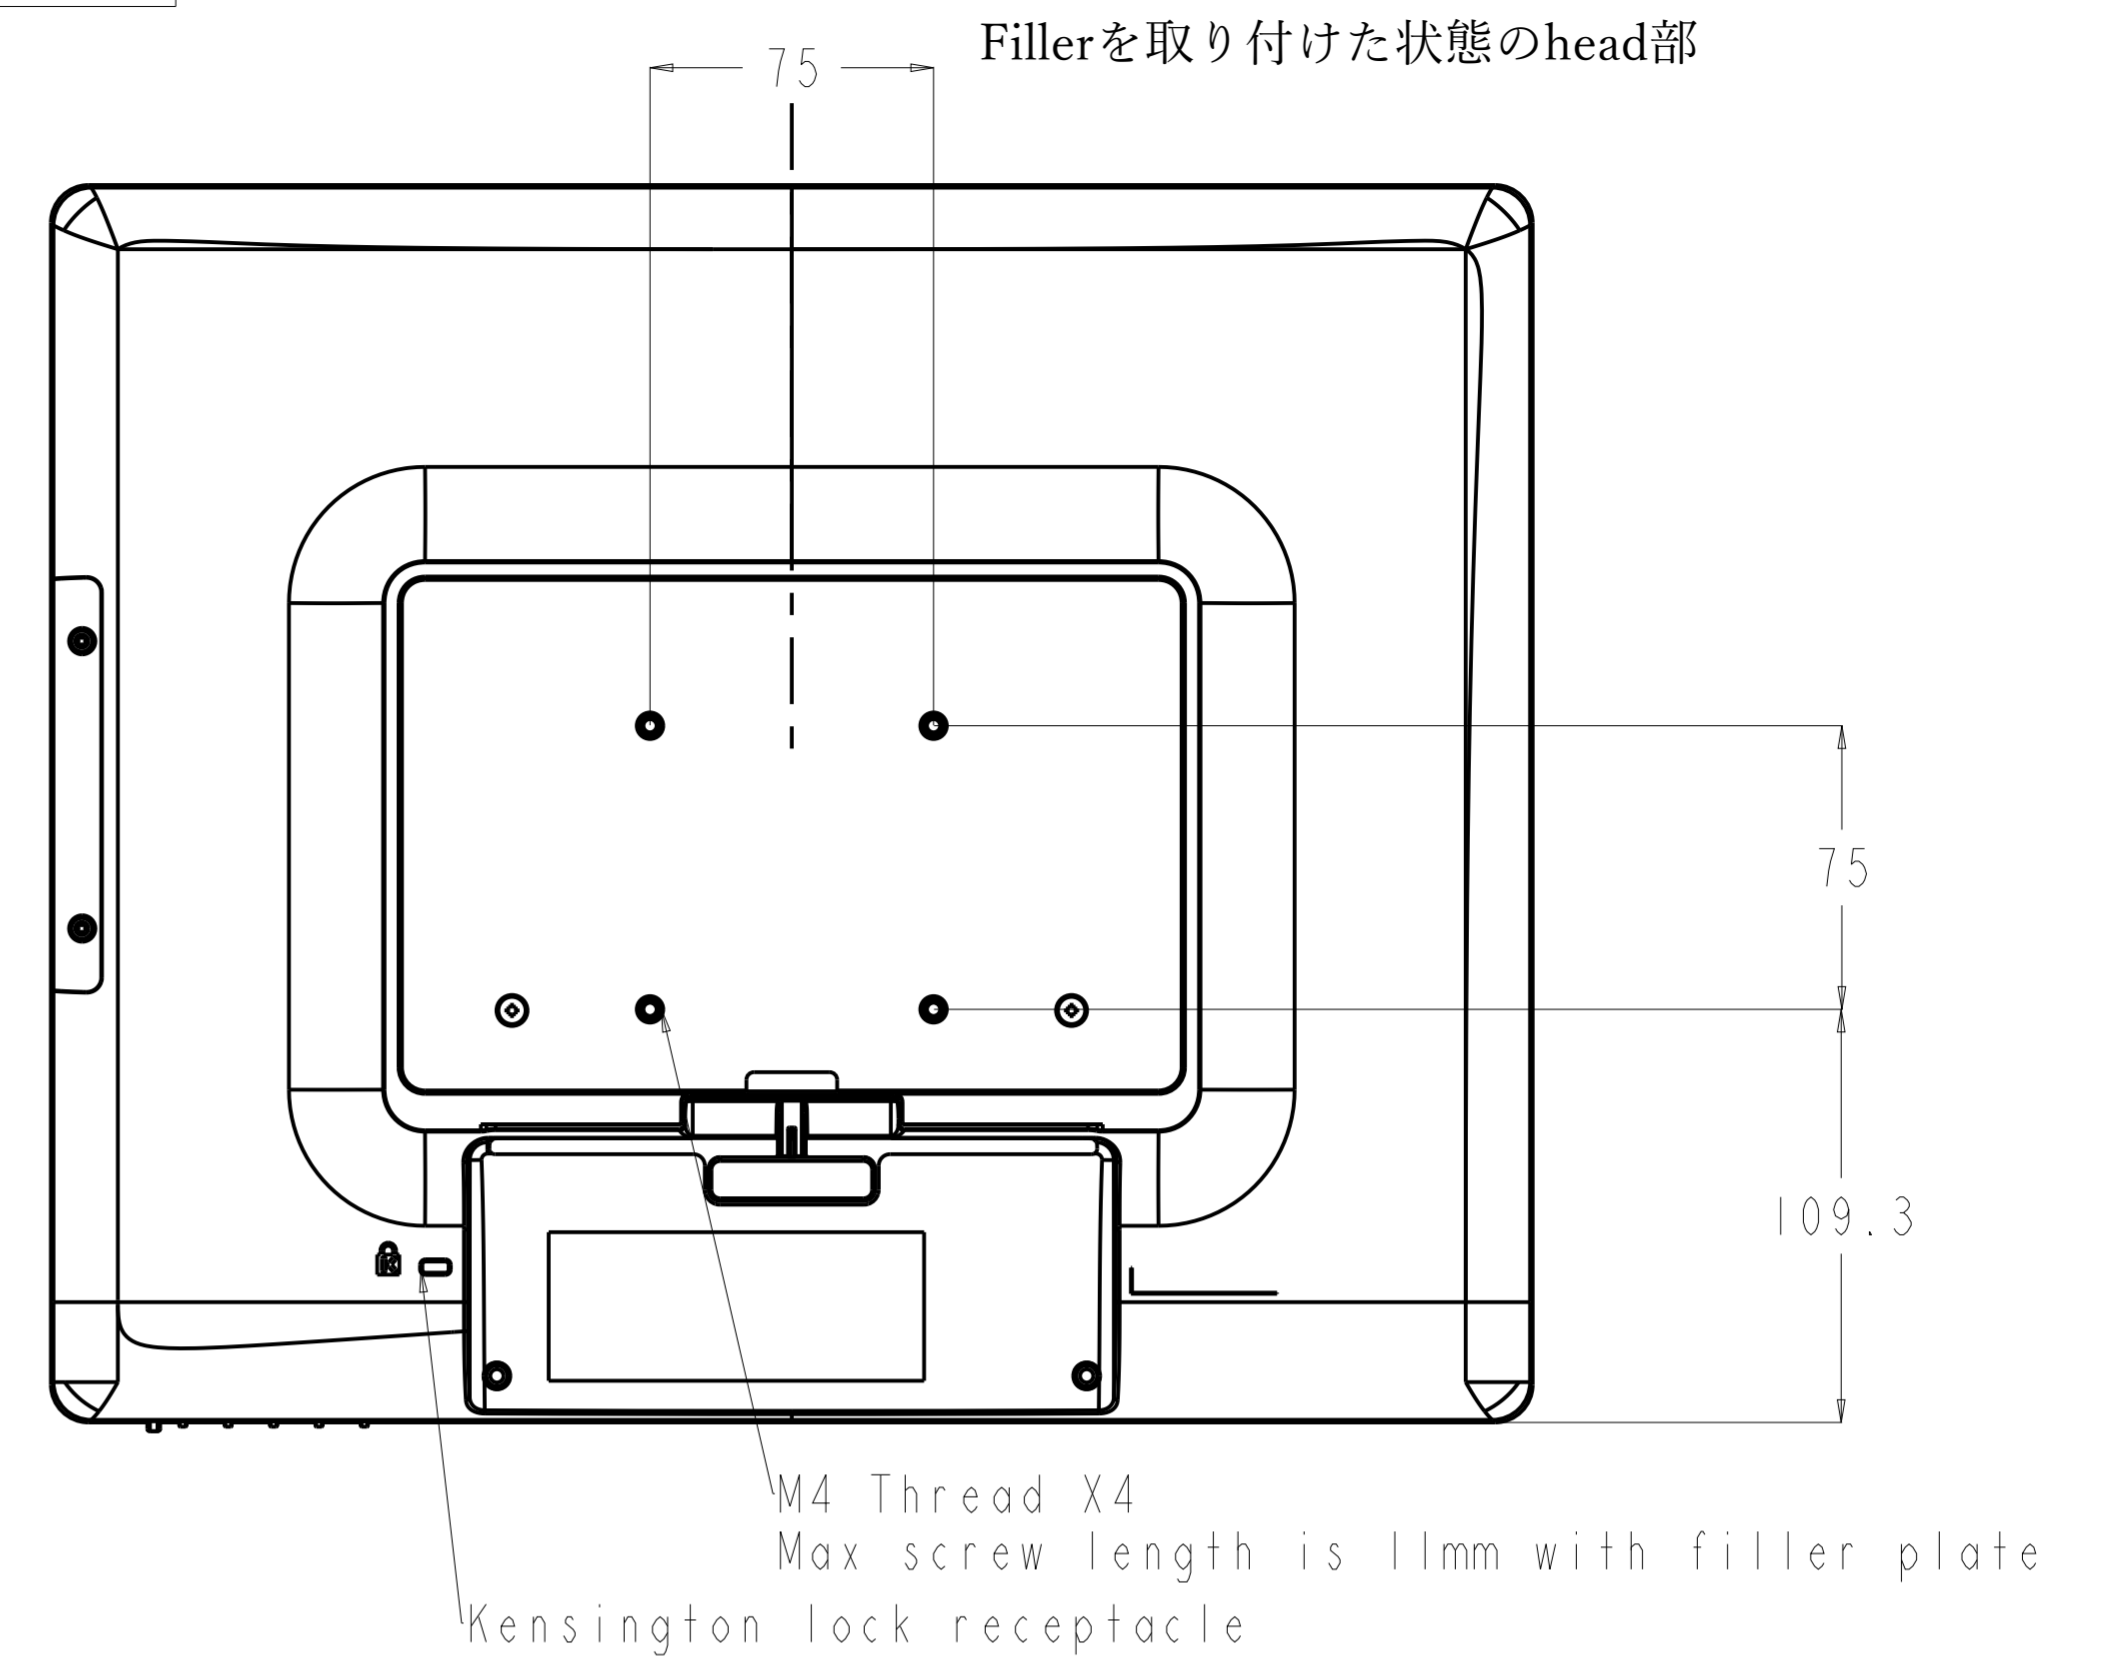

AT Zero Bezel (5線式抵抗膜) ET1717L-7CWB-1-XX-ZB-G

1717 STAND BOTOM VIEW

Tilt角 -5度の場合

Tilt角70度の場合

DIMENSIONS ARE IN MILLIMETERS