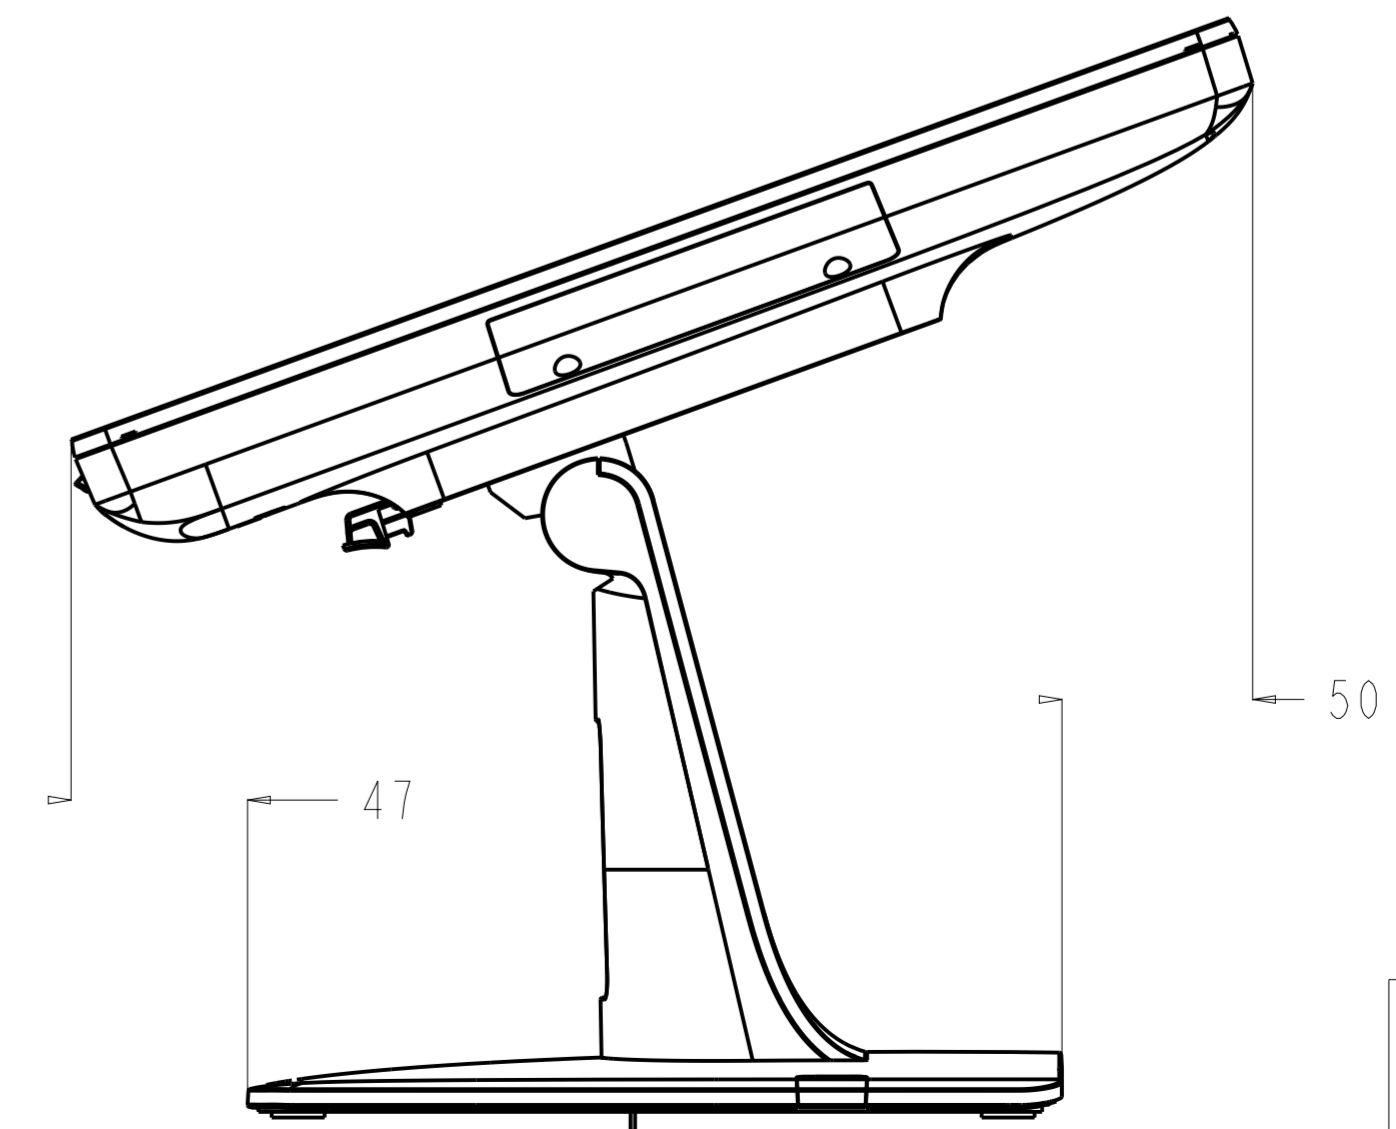

# AT Zero Bezel (5線式抵抗膜) ET1717L-7CWB-1-XX-ZB-G

1717 STAND BOTOM VIEW

Tilt角 -5度の場合

Tilt角70度の場合

DIMENSIONS ARE IN MILLIMETERS