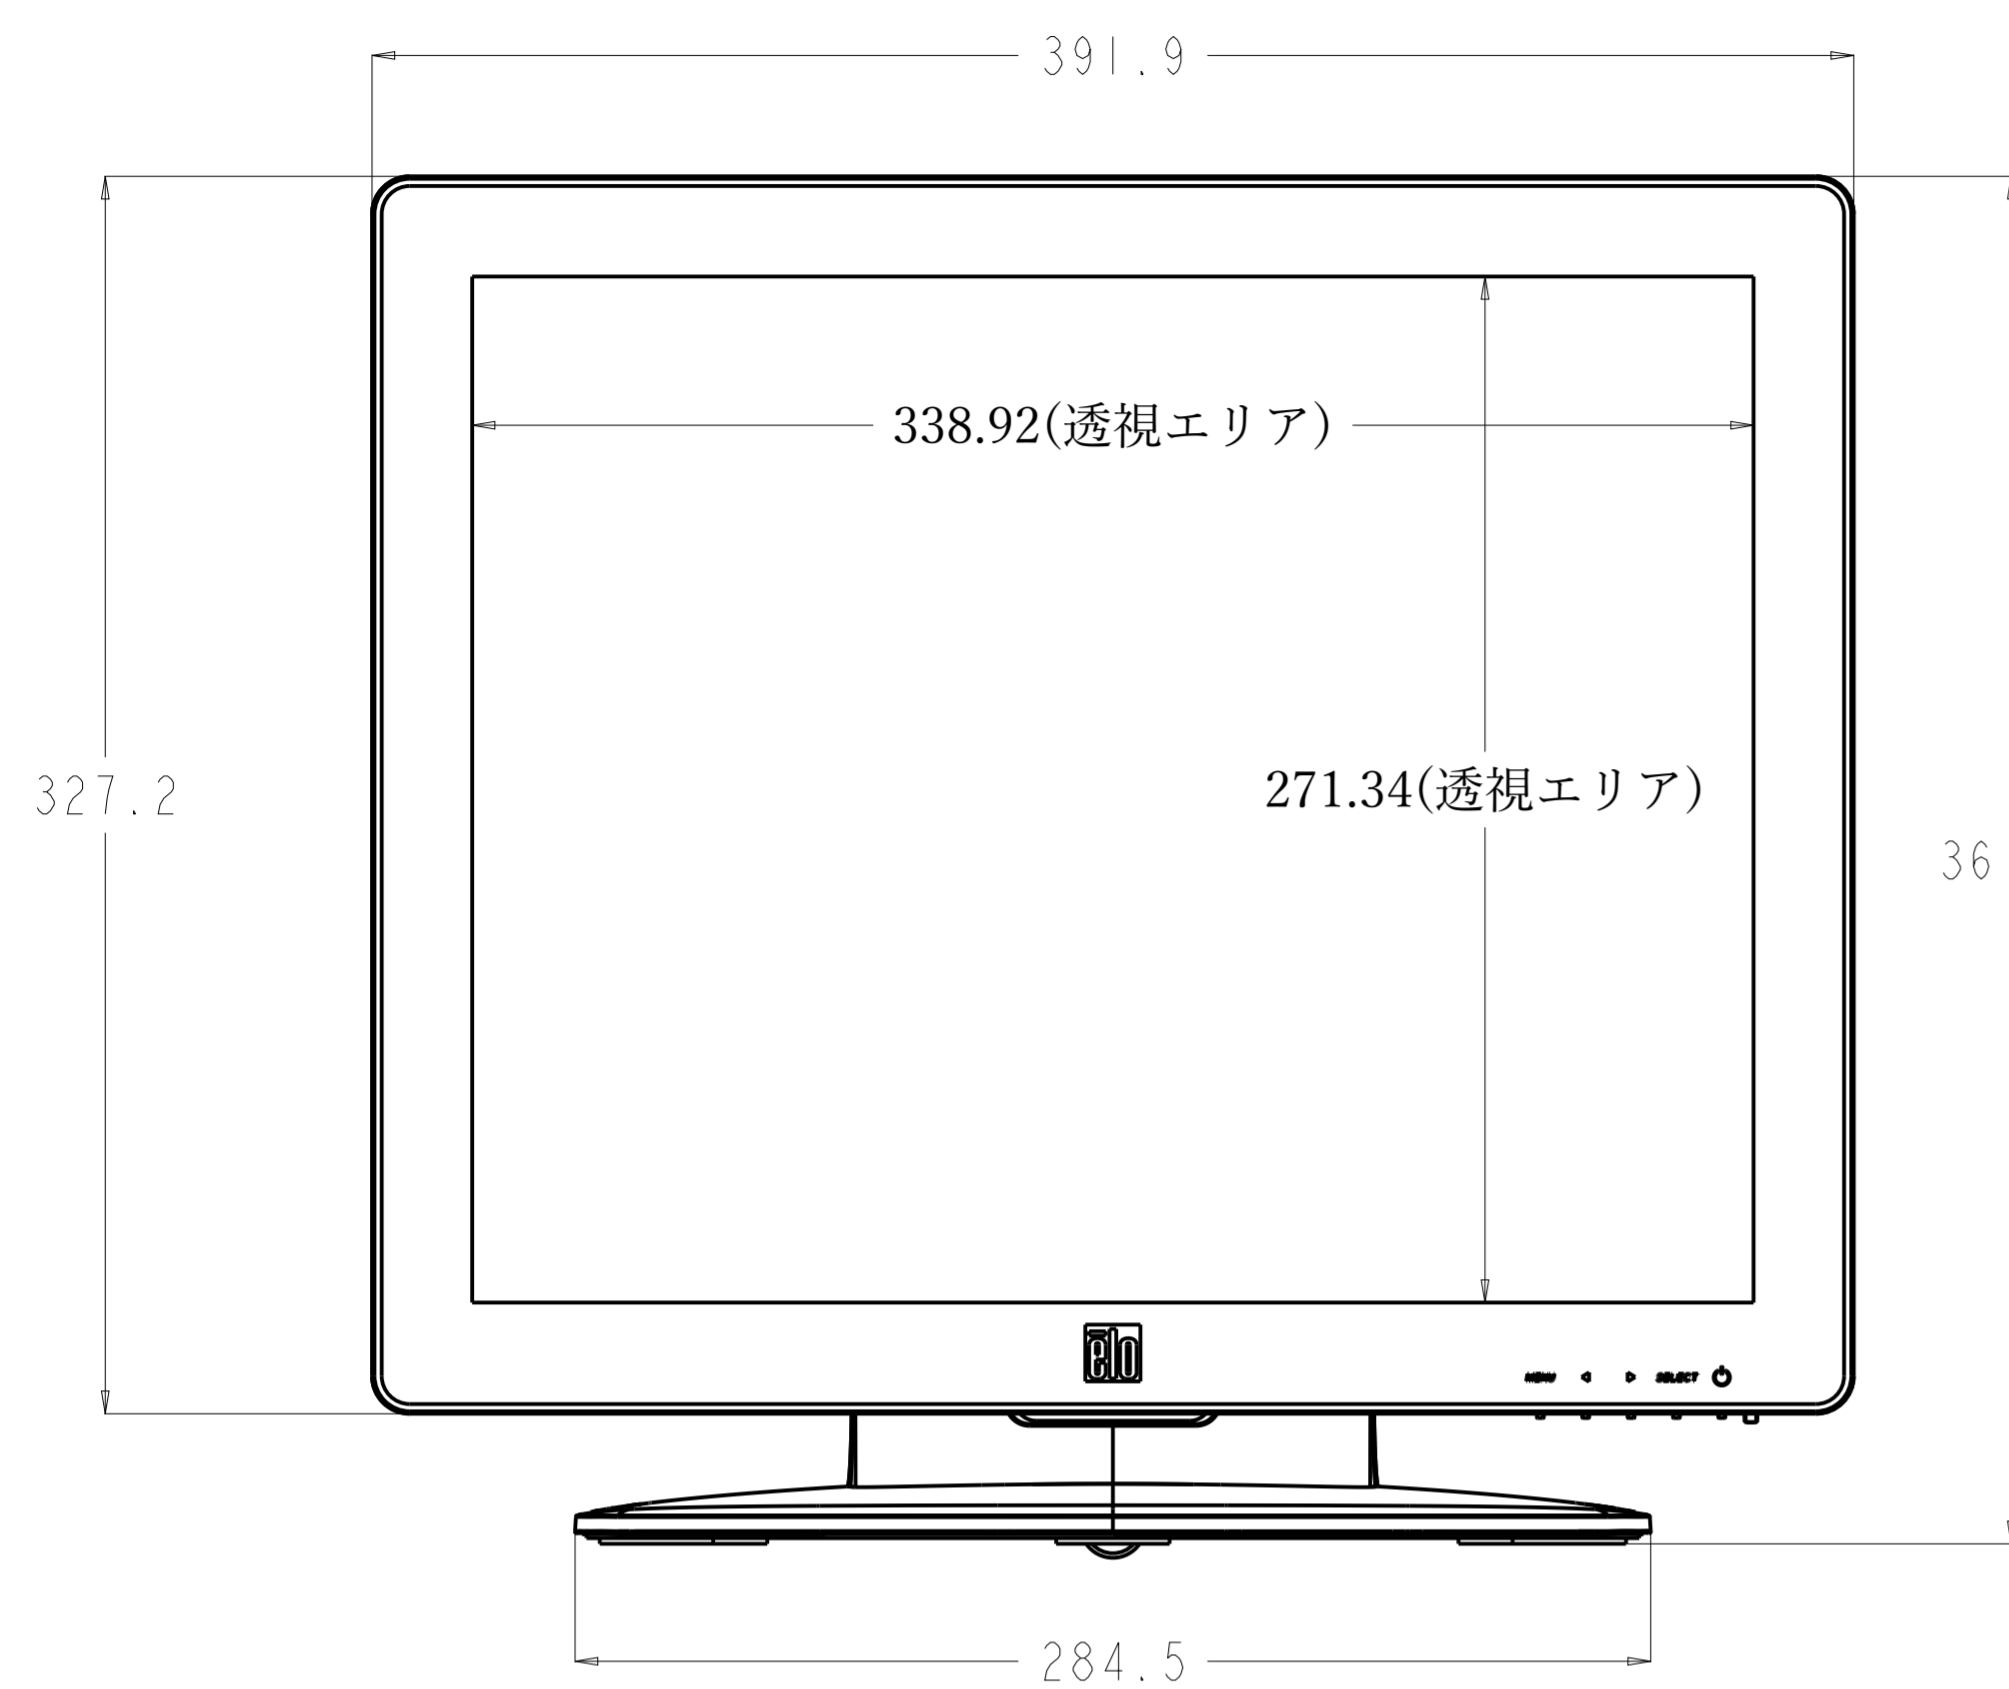

# AT Zero Bezel (5線式抵抗膜) ET1717L-7CWB-1-XX-ZB-G

1717 STAND BOTOM VIEW

Tilt角 -5度の場合

Tilt角70度の場合

DIMENSIONS ARE IN MILLIMETERS