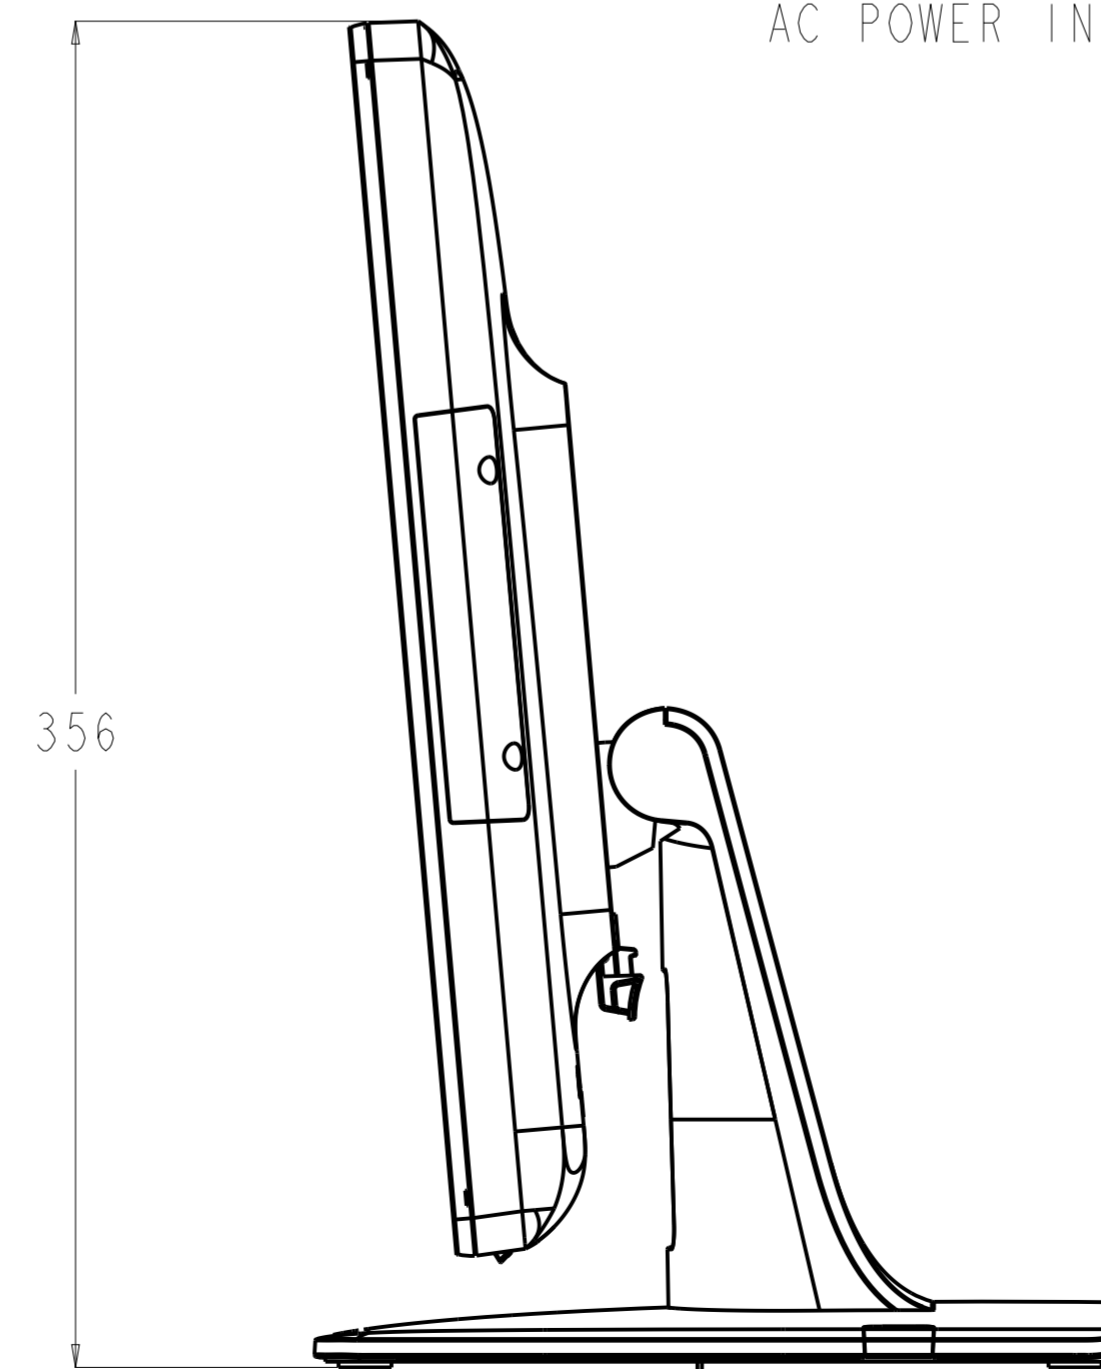

# AT Zero Bezel (5線式抵抗膜) ET1717L-7CWB-1-XX-ZB-G

1717 STAND BOTOM VIEW

Tilt角 -5度の場合

Tilt角70度の場合

DIMENSIONS ARE IN MILLIMETERS