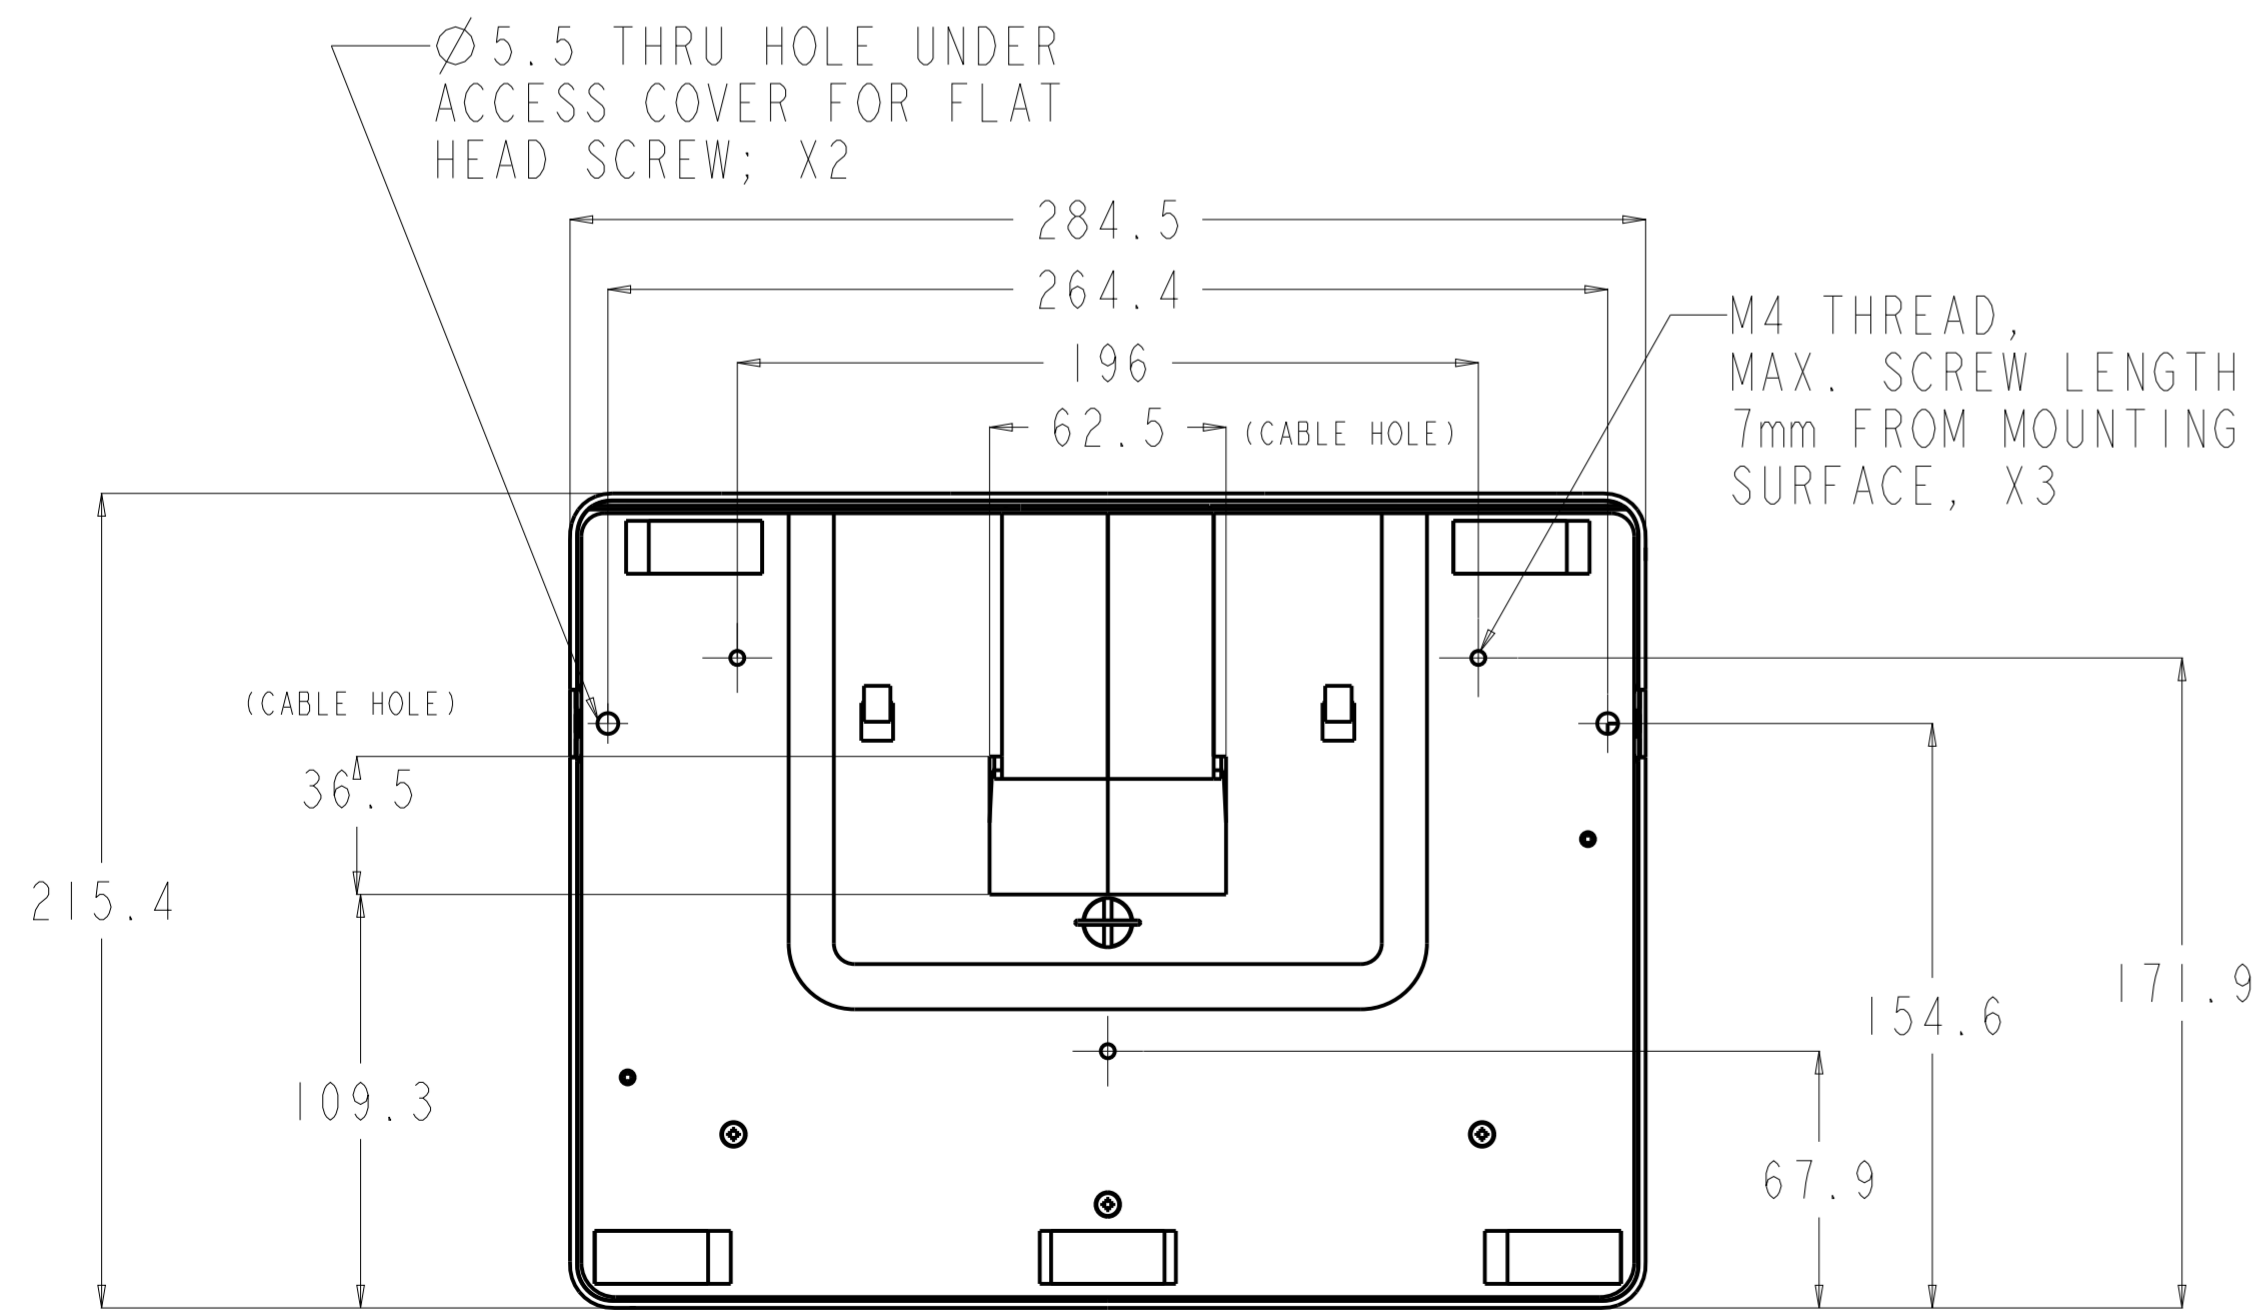

# AT Zero Bezel (5線式抵抗膜) ET1717L-7CWB-1-XX-ZB-G

1717 STAND BOTOM VIEW

Tilt角 -5度の場合

Tilt角70度の場合

DIMENSIONS ARE IN MILLIMETERS