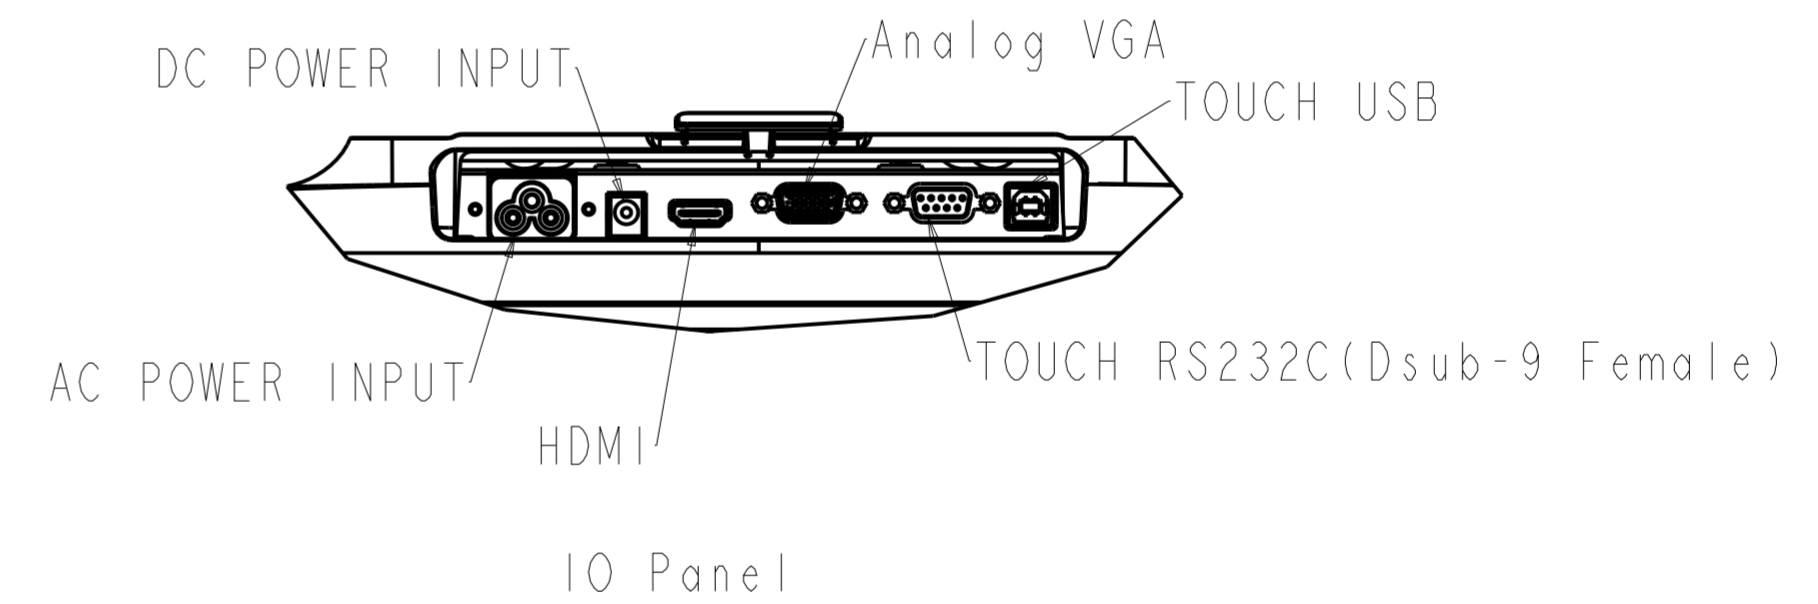

# AT Zero Bezel (5線式抵抗膜) ET1717L-7CWB-1-XX-ZB-G

1717 STAND BOTOM VIEW

Tilt角 -5度の場合

Tilt角70度の場合

DIMENSIONS ARE IN MILLIMETERS