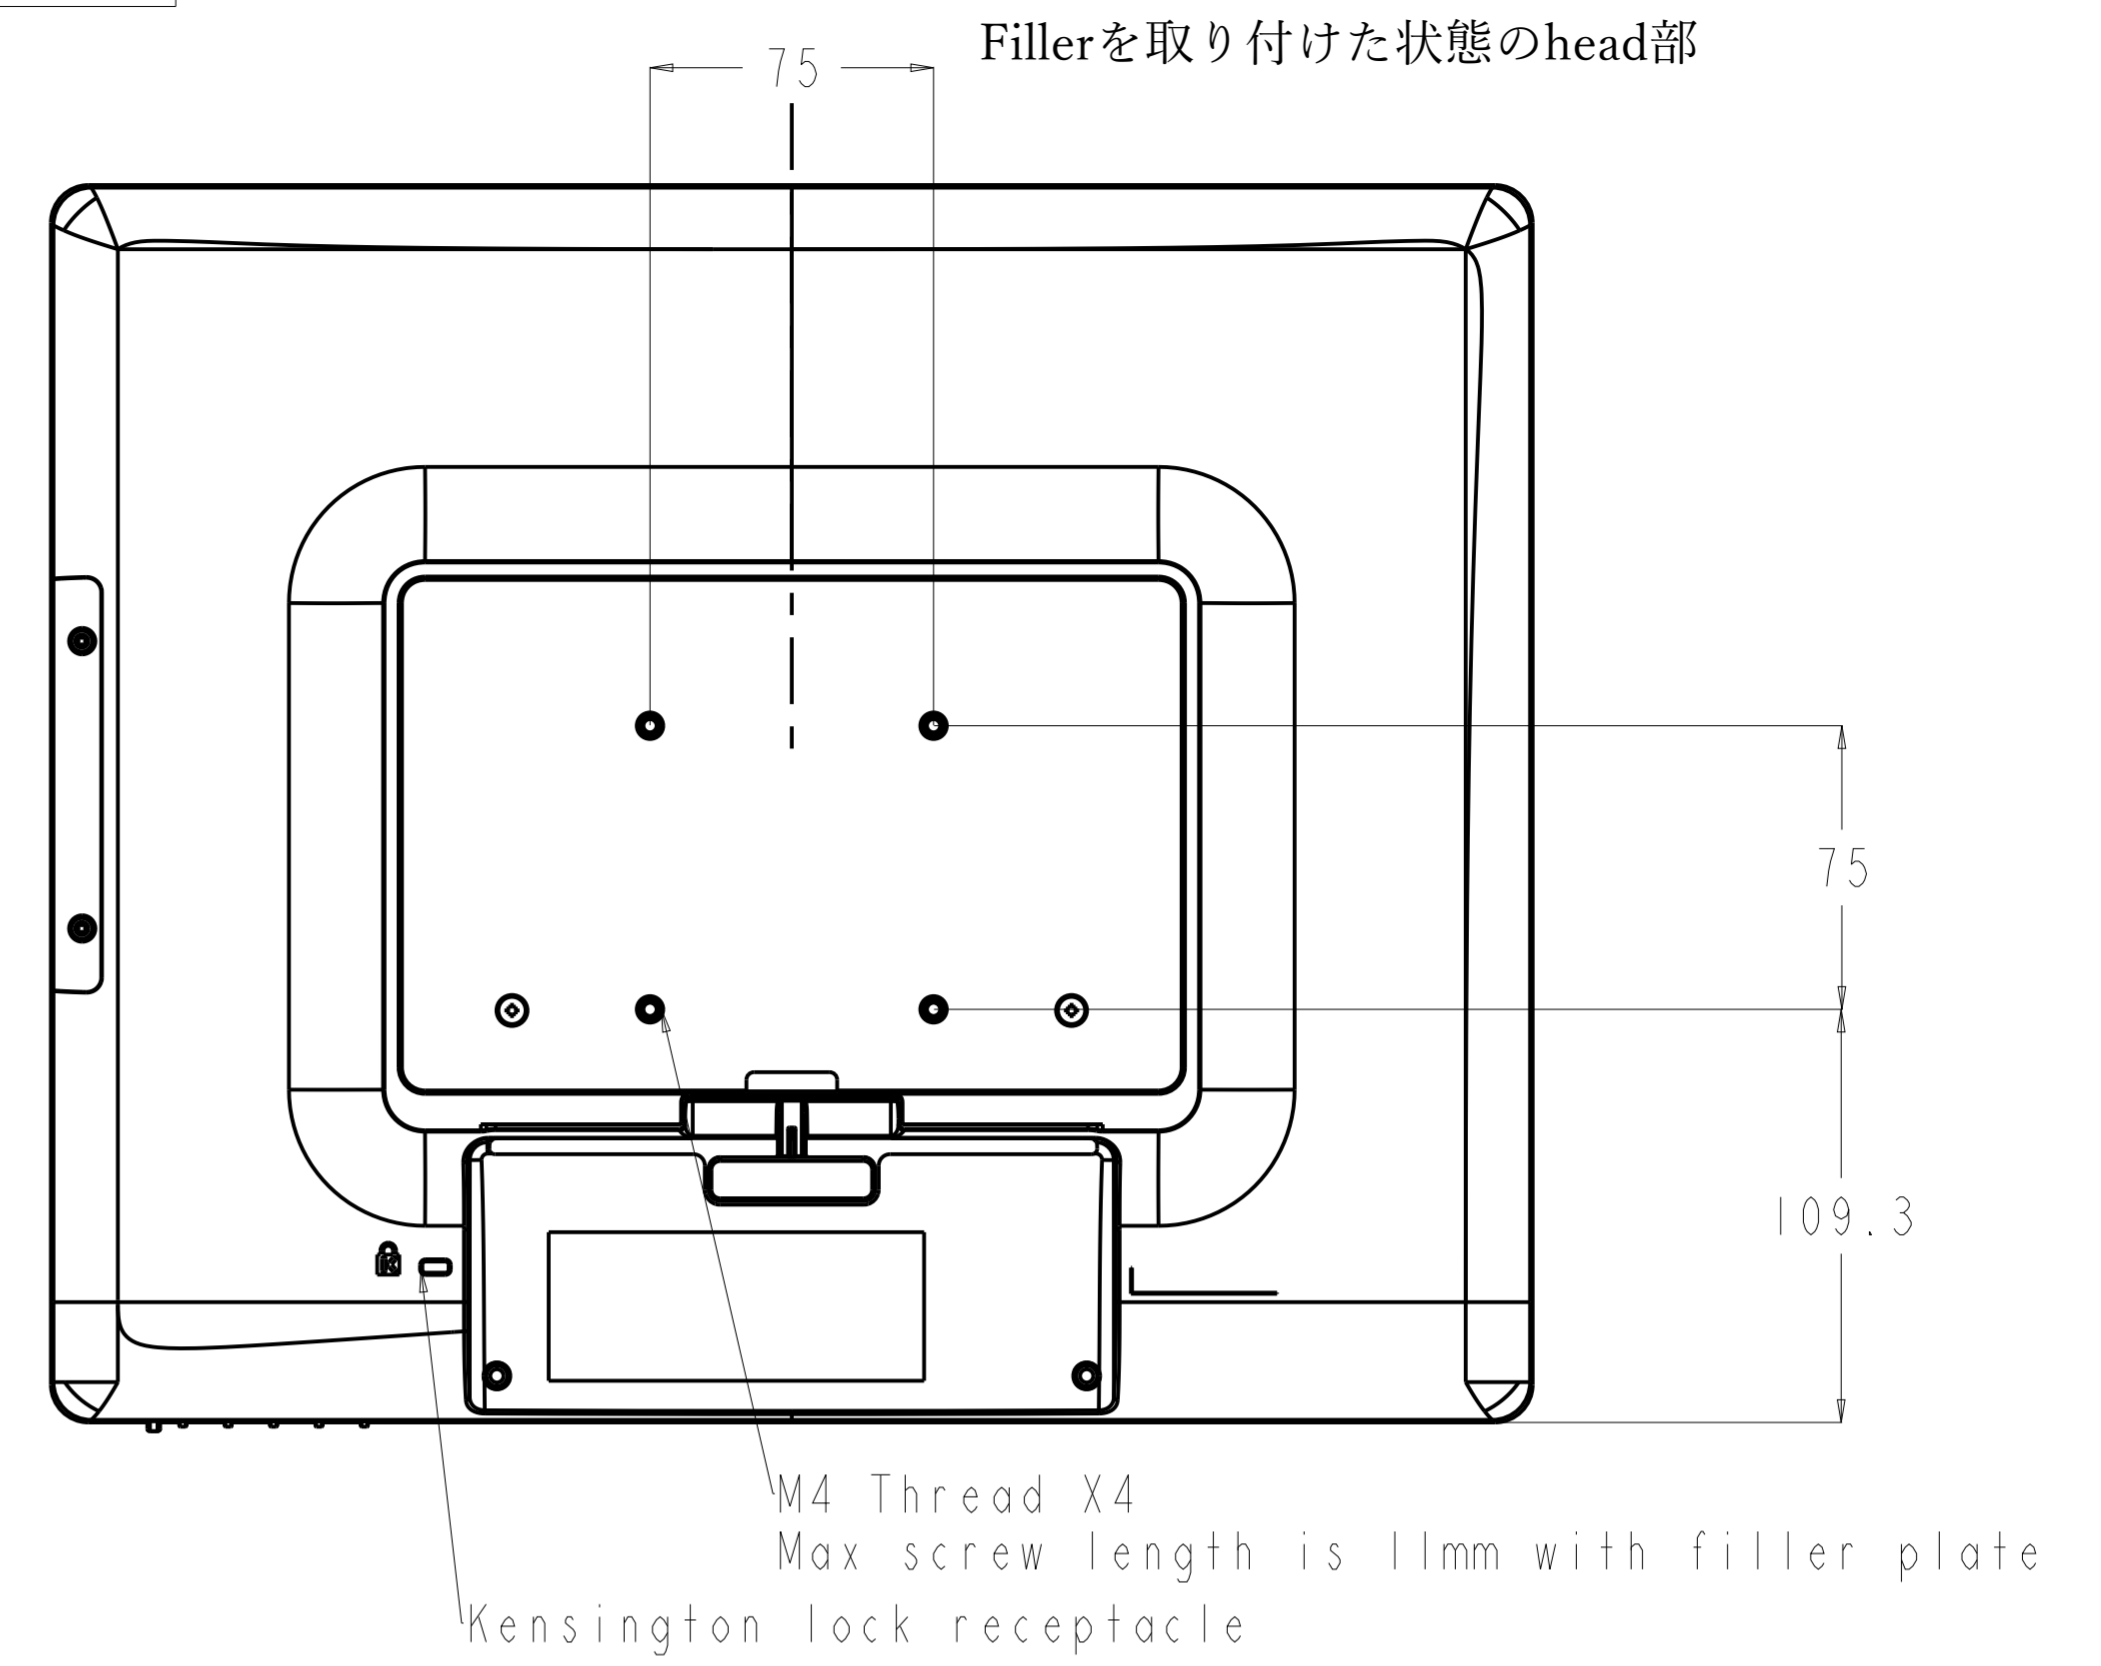

# AT Zero Bezel (5線式抵抗膜) ET1717L-7CWB-1-XX-ZB-G

1717 STAND BOTOM VIEW

Tilt角 -5度の場合

Tilt角70度の場合

DIMENSIONS ARE IN MILLIMETERS