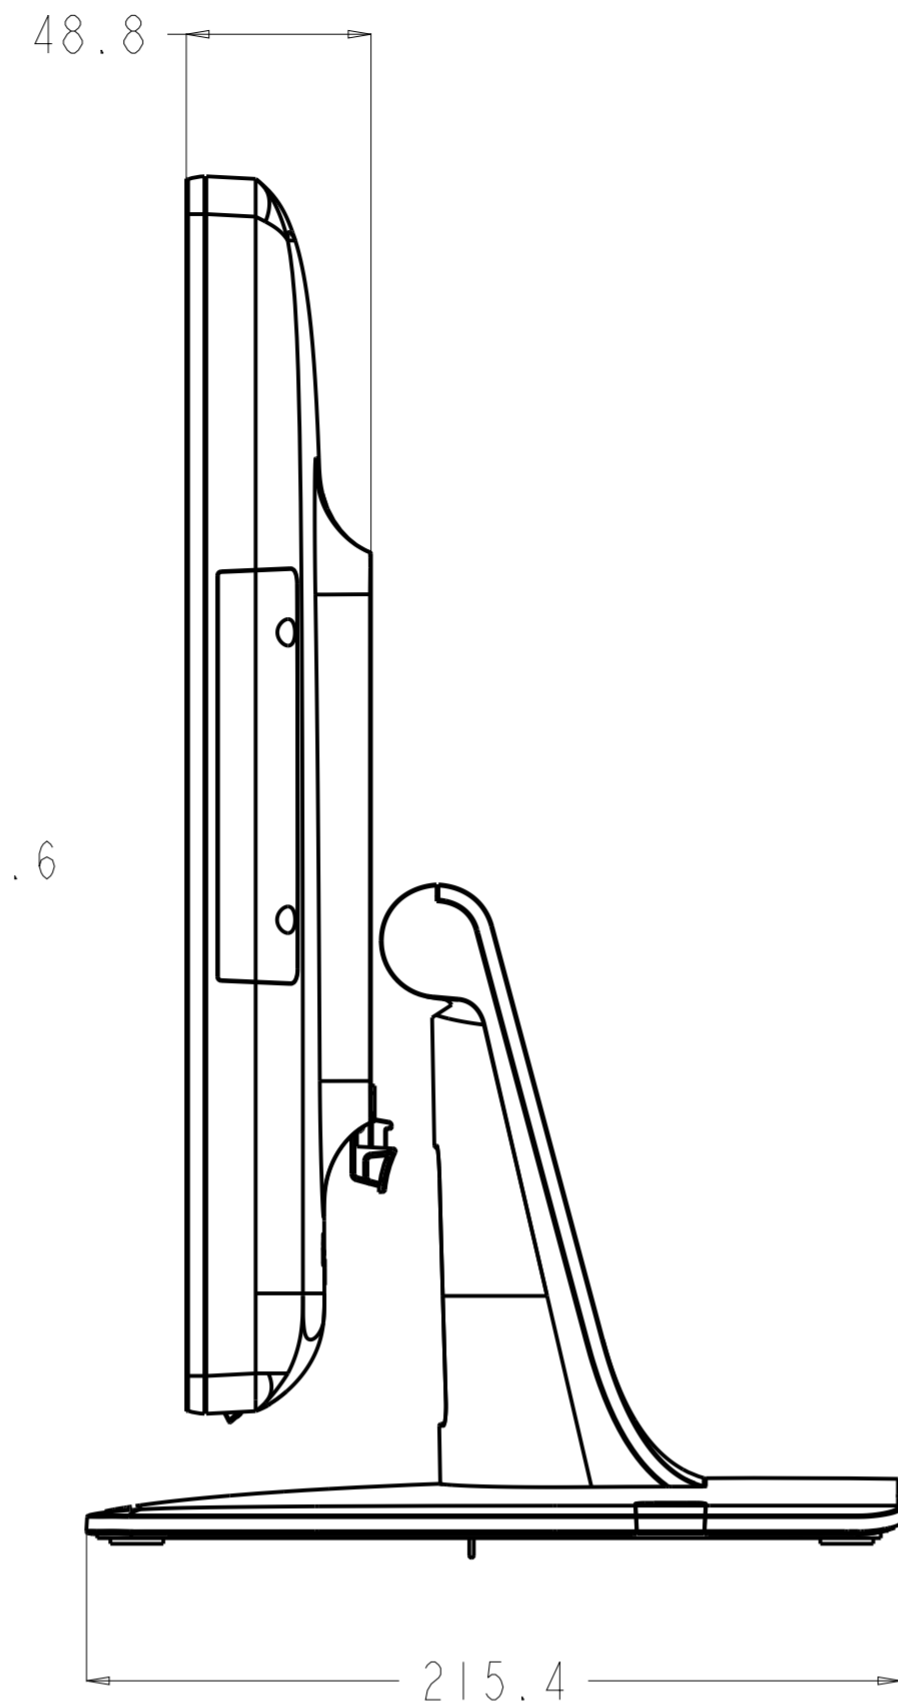

# AT Zero Bezel (5線式抵抗膜) ET1717L-7CWB-1-XX-ZB-G

1717 STAND BOTOM VIEW

Tilt角 -5度の場合

Tilt角70度の場合

DIMENSIONS ARE IN MILLIMETERS